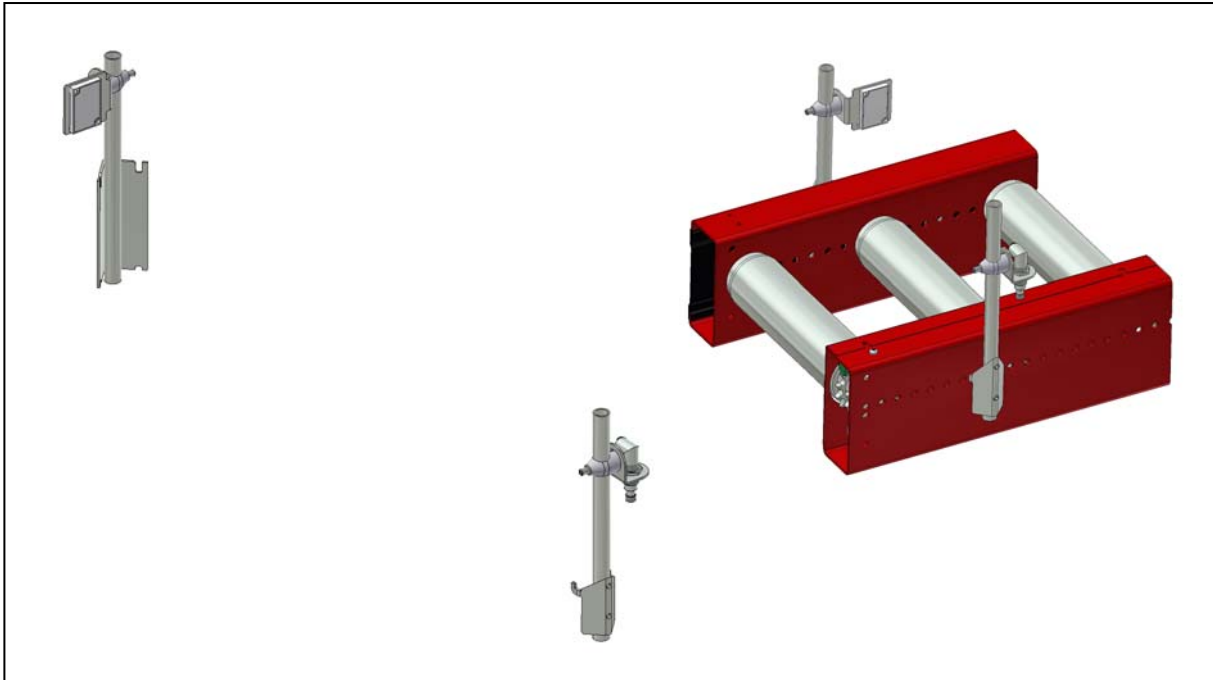

PA1500 – Givarfäste utsida spant Typ GFU

Användningsområde:

För montering av fotocell och reflex på utsidan av transportörens spant.

Tekniska data:

Utförande:	Vridbara samt justerbara i höjdlid. Monteras i befintlig hålbild i rullbanans spant på drivna sidan samt mellan spantets flänsar på odrivna sidan.
För givare:	M18 fotocell (ingår ej).
För reflex	40 x 60 mm (reflex ingår ej).

Ytbehandling:

Galvanisering.

Övrigt:

I artikelnumret ingår inte givare och reflex, men MHModules kan leverera med fotocell, PNP, med känslighet 0,05 – 3,7 m och reflex.

Artikelnummer:

PAGFU1800000

Vid beställning ange alltid artikelnummer.