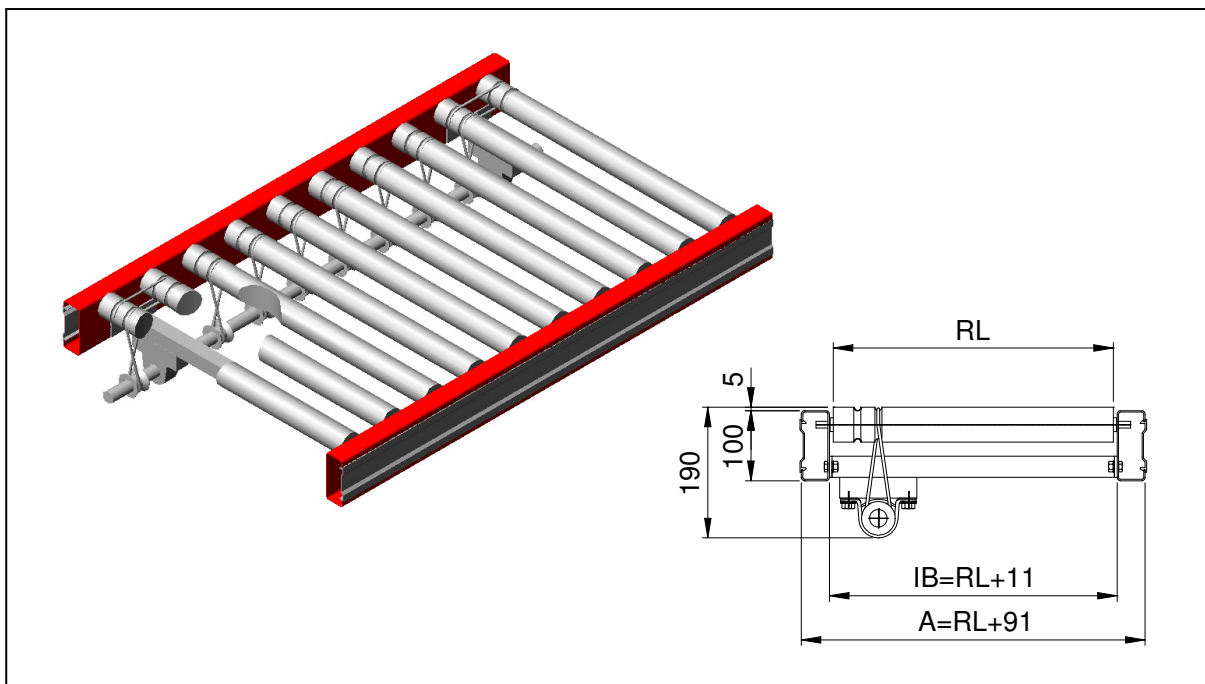

AX100 – Rullbana, driven ackumulerande Typ AX

Användningsområde:

Rullbana för transport av styckegods med vikter upp till 100 kg/m.

Tekniska data:

Driven ackumulerande rullbana.

Ramverk: C-profilstål 15x40x100x40x15x2 mm.

Sektionslängder: 468, 936, 1404, 1872, 2340 och 2808 mm.

Rulllängder: 300, 400, 500, 600, 700, 800 och 900 mm.

Rulldelningar: 52, 78, 104, 130, 156 och 208 mm.

Rulltyp: Ø50x1,5 mm, kullagrad.

Drivenhet: AX100 typ DR.

Transporthastigheter: Se datablad för drivenhet.

Benstöd: AX100 typ BS. Vid godsvikter över 70 kg/m ska avståndet mellan benstöden vara högst 1,4 m.

Ytbehandling:

Ramverk: RAL3020 (röd) eller elförzinkning.

Övriga delar: Elförzinkning.

Övrigt:

Rullbanan är som standard utrustad med drivtrissor för ackumulerande drift. Mot tillägg kan rullbanan förses med drivtrissor som även klarar fast drift.

Täcklock i svart plast till ramen ingår.