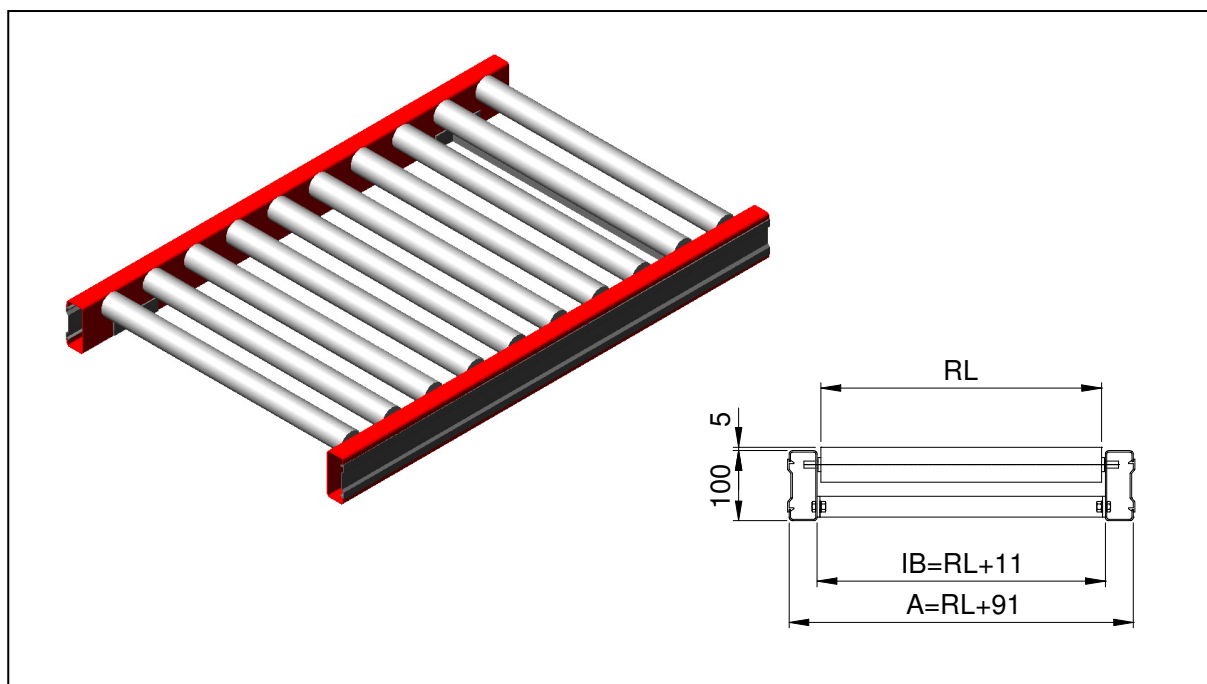

AX100 – Rullbana, odriven Typ AO

Användningsområde:

Rullbana för transport av styckegods med vikter upp till 100 kg/m.

Tekniska data:

Odriven rullbana.	
Ramverk:	C-profilstål 15x40x100x40x15x2 mm.
Sektionslängder:	468, 936, 1404, 1872, 2340 och 2808 mm.
Rulllängder:	300, 400, 500, 600, 700, 800 och 900 mm.
Rulldelningar:	52, 78, 104, 130, 156 och 208 mm.
Rulltyp:	Ø50x1,5 mm.
Benstöd:	AX100 typ BS. Vid godsvikter över 70 kg/m ska avståndet mellan benstöden vara högst 1,4 m.

Ytbehandling:

Ramverk:	RAL3020 (röd) eller elförzinkning.
Övriga delar:	Elförzinkning.

Övrigt:

Täcklock i svart plast till ramen ingår.
Andra rulllängder, rulldelningar, rulltyper, material och färger mot förfrågan.