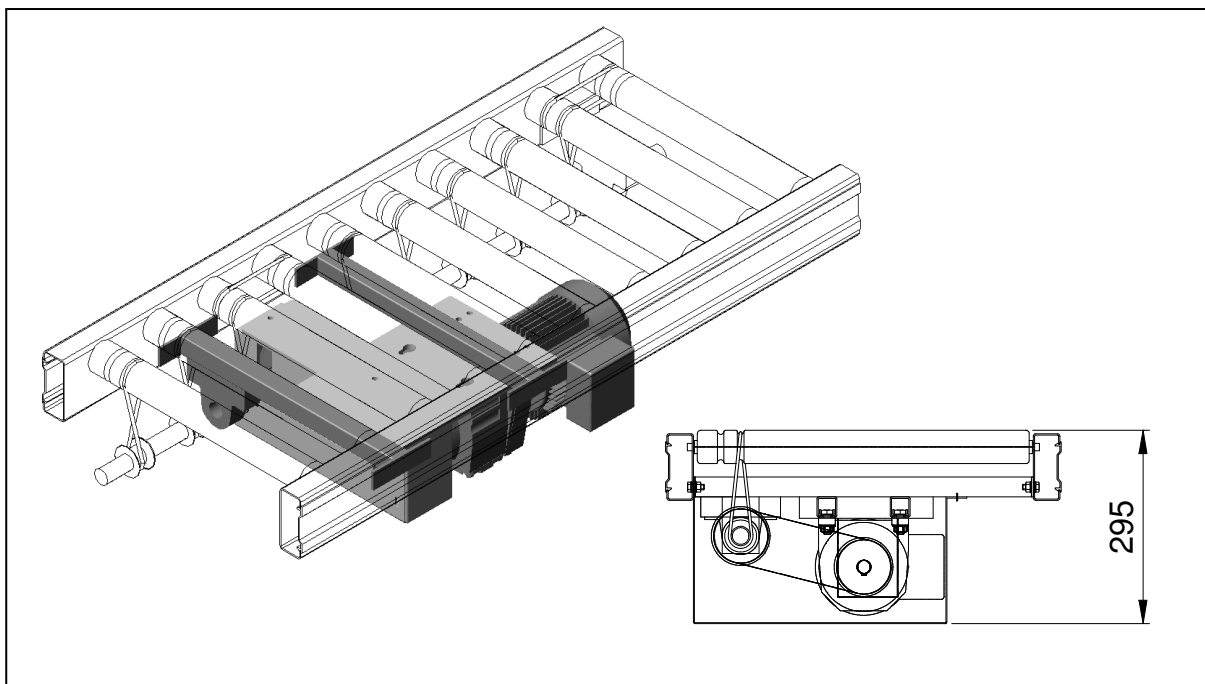

AX100 – Drivenhet Typ DR

Användningsområde:

För drivning av rullbanesystem AX100.

Tekniska data:

Växeltyp:	Kuggväxelmotor.
Kraftöverföring:	Kuggremstransmission mellan motor och drivaxel.
Motorfäste:	C-profil för steglös inställning.
Motoreffekter:	0,25, 0,37, 0,55 och 0,75 kW.
Spänning:	230/400 V _{AC} , 50 Hz.
Kapslingsklass:	IP55.
Transporthastigheter:	9, 12, 15 och 20 m/min.
Finns för rullängder:	300, 400, 500, 600, 700, 800 och 900 mm.