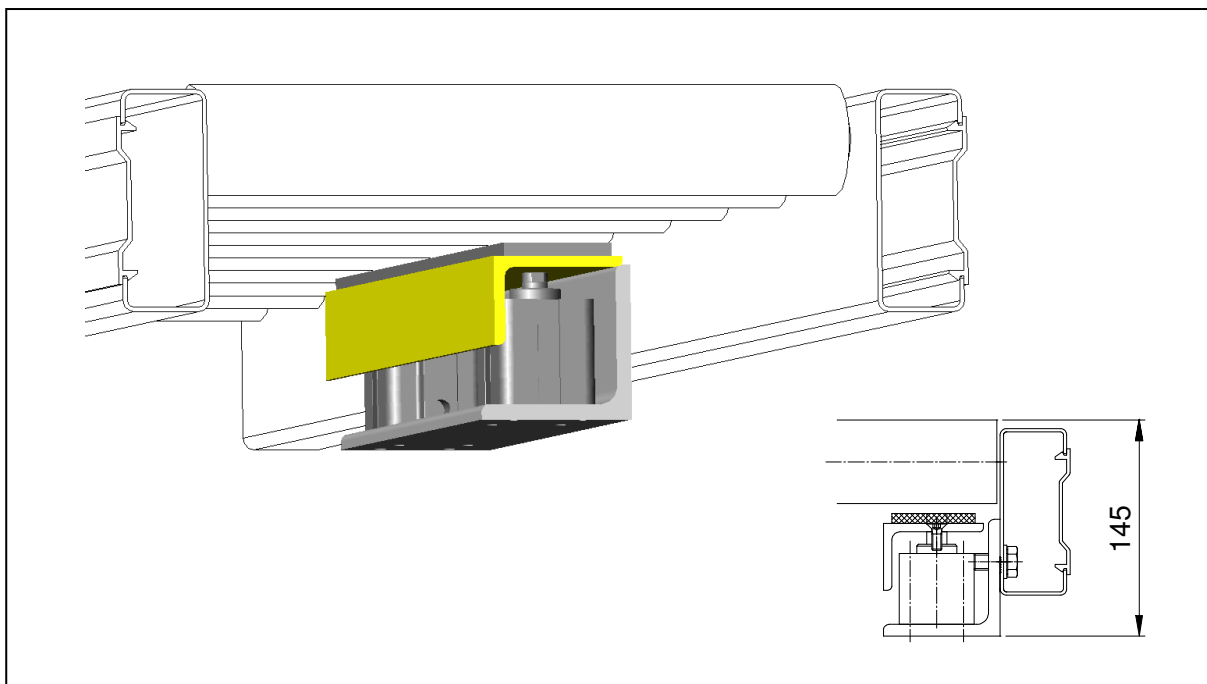

AX100 – Rullbroms Typ RB

Användningsområde:

Bromsning av en sektion med rullar i en driven ackumulerande eller odreven rullbana.

Tekniska data:

Utförande:	Höj- och sänkbar L-profil försedd med griptopp.
Luftförbrukning:	0,01 NL / cykel / cylinder.
Cylindrar:	2 st. Festo kompaktcylindrar.
Längd:	300-900 mm.

Ytbehandling:

L-profil:	RAL1006 (gul).
Övriga delar:	RAL3020 (röd) eller elförzinkning.

Övrigt:

Andra längder och färger mot förfrågan.