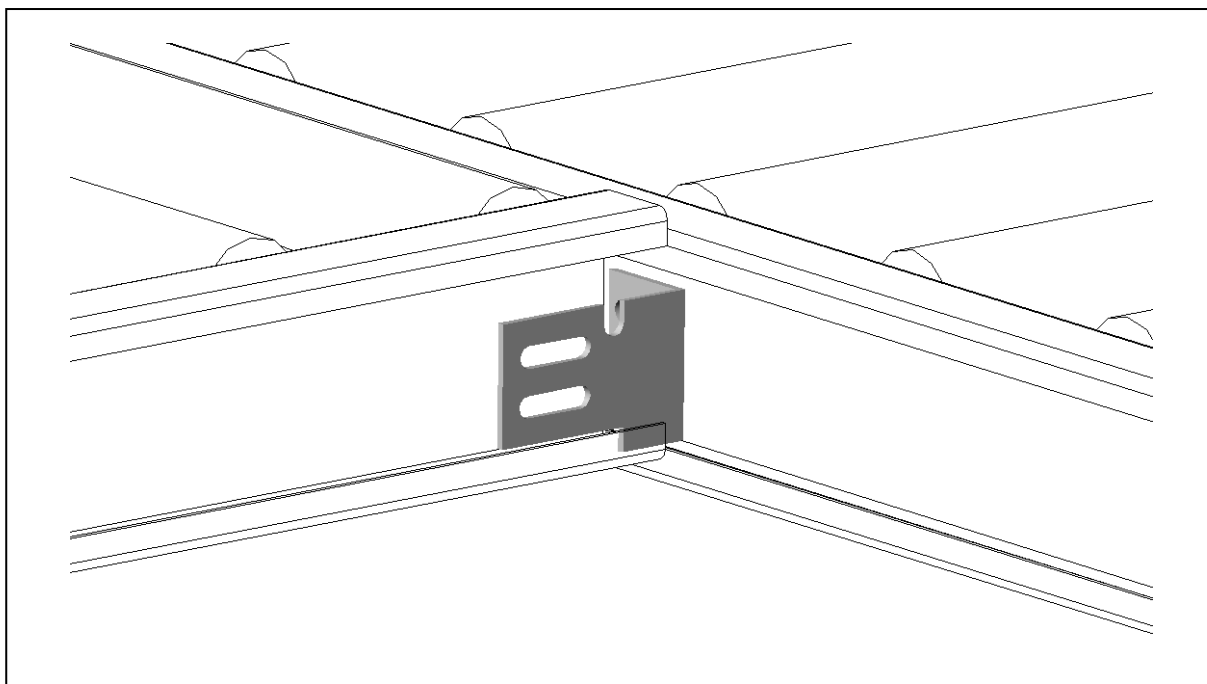

AX100 – Fästvinkel, tvärställd bana

Användningsområde:

För fästning av rullbana som ansluter i 90° vinkel mot en annan rullbana. Ersätter ett benstöd.

Tekniska data:

Utförande: 3 mm stålplåt.
Höjdskillnad banor: Beroende på hur fästvinkeln vänds kan rullbanorna ha samma transporthöjd eller så kan banan som ansluter med sin ände placeras 10 mm högre än den andra (t ex vid vinkelväxel).