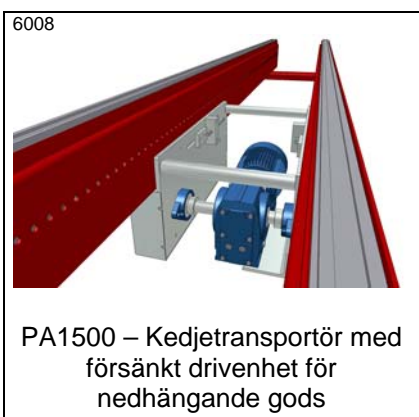

Idébank – Kedjetransportörer

* Datablad finns