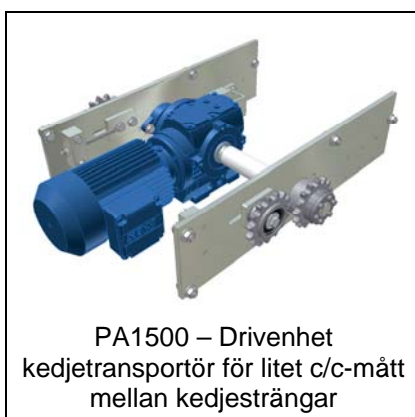

Idébank – Kedjetransportörer

* Datablad finns

Idébank – Kedjetransportörer

PA1500 – Övergång
kedjetransportörer, kedja *

PA1500 – Övergång
kedjetransportörer, kullagerad *

5660

PA1500 – Övergång
kedjetransportörer, rullbana

9410

PA1500 – Kedjetransportör med
små vändändar för säkrare
övergång

2074

PA1500 – Övergång
kedjetransportörer, tiltbar kedja *

9241

PA1500 – Övergång
kedjetransportörer, slavdriven
kedja

5976

PA1500 – Övergång
kedjetransportörer, tiltbar odriven
kedja. Vid brandport

5785

PA1500 – Kedjetransportör,
lutande i sidled för robotlastning
av stående gods

* Datablad finns

Idébank – Kedjetransportörer

PA1500 – Kedjetransportör, 3 kedjor med stort c/c, 4200 mm, mellan kedjor

PA1500 – Kedjetransportör med hålbultkedja för att fästa t ex en slang som följer med i en rörelse

PA1500 – Kedjetransportör, 1/2" duplex. 5 kedjor med c/c 220 mm

PA1500 – Kedjetransportör med kåpor för vändändar

* Datablad finns