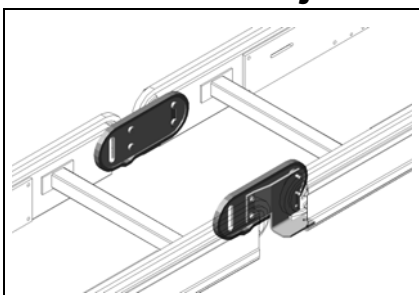

Idébank – Kedjetransportörer