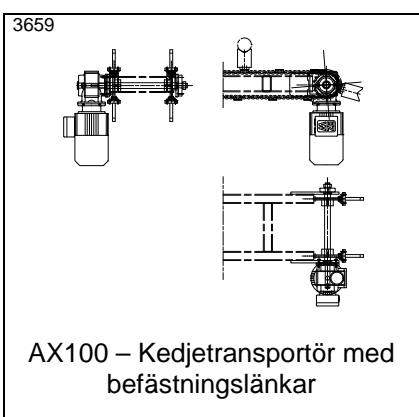

Idébank – Kedjetransportörer

* Datablad finns