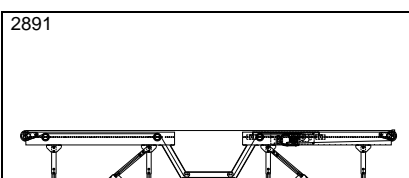

PA1500 – Drivenhet,
kedjetransportör, kort

2891

PA1500 – Kedjetransportör med
avlänkad returkedja