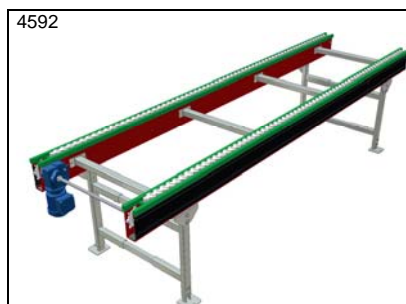

PA1500 – Övergång
kedjetransportörer, slavdriven
kedja

4592