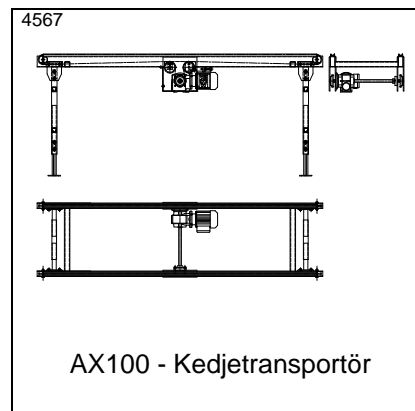

Idébank – Kedjetransportörer

* Datablad finns