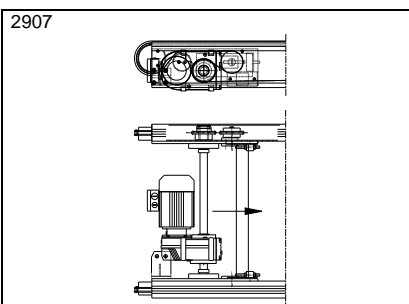

9410

PA1500 – Kedjetransportör med
små vändändar för säkrare
övergång

2074

PA1500 – Övergång
kedjetransportörer, tiltbar kedja *

9241

PA1500 – Övergång
kedjetransportörer, slavdriven
kedja

5976

PA1500 – Övergång
kedjetransportörer, tiltbar odriven
kedja. Vid brandport