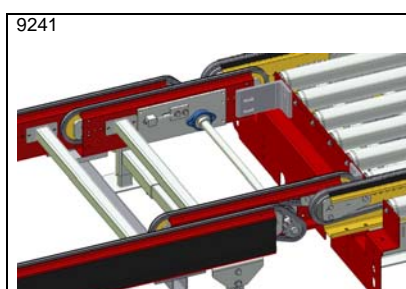

9410

PA1500 – Kedjetransportör med
små vändändar för säkrare
övergång

2074

PA1500 – Övergång
kedjetransportörer, tiltbar kedja *

9241

PA1500 – Övergång
kedjetransportörer, slavdriven
kedja

5976

PA1500 – Övergång
kedjetransportörer, tiltbar odriven
kedja. Vid brandport

5785

PA1500 – Kedjetransportör,
lutande i sidled för robotlastning
av stående gods

* Datablad finns

Idébank – Kedjetransportörer

PA1500 – Kedjetransportör, 3 kedjor med stort c/c, 4200 mm, mellan kedjor

PA1500 – Kedjetransportör med hålbultkedja för att fästa t ex en slang som följer med i en rörelse