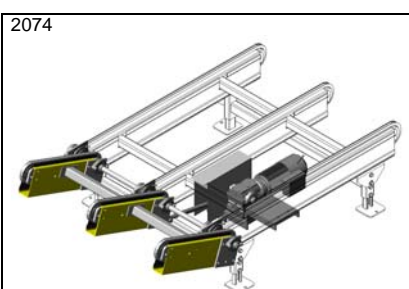

9410

PA1500 – Kedjetransportör med
små vändändar för säkrare
övergång

2074

PA1500 – Övergång
kedjetransportörer, tiltbar kedja *

9241

PA1500 – Övergång
kedjetransportörer, slavdriven
kedja

5976

PA1500 – Övergång
kedjetransportörer, tiltbar odriven
kedja. Vid brandport

5785

PA1500 – Kedjetransportör,
lutande i sidled för robotlastning
av stående gods

* Datablad finns

Idébank – Kedjetransportörer

PA1500 – Kedjetransportör, 3 kedjor med stort c/c, 4200 mm, mellan kedjor

PA1500 – Kedjetransportör med hålbultkedja för att fästa t ex en slang som följer med i en rörelse