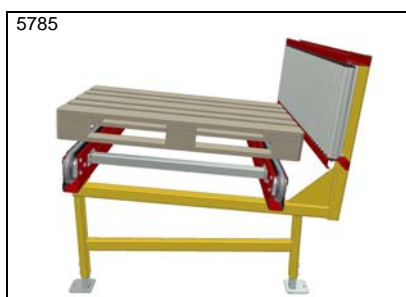

5785

PA1500 – Kedjetransportör,
lutande i sidled för robotlastning
av stående gods

* Datablad finns

Idébank – Kedjetransportörer

PA1500 – Kedjetransportör, 3 kedjor med stort c/c, 4200 mm, mellan kedjor

PA1500 – Kedjetransportör med hålbultkedja för att fästa t ex en slang som följer med i en rörelse