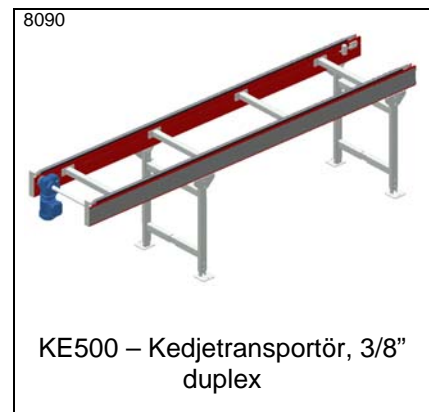

PA1500 – Kedjetransportör, 3 kedjor, med tandade sidobrickor för extra friktion

KE500 – Kedjetransportör, 3/8" duplex