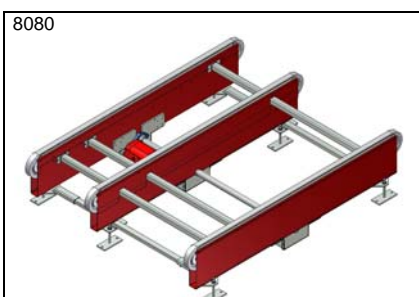

PA1500 – Övergång
kedjetransportörer, tiltbar odriven
kedja. Vid brandport

8080

PA1500 – Kedjetransportör, 3
kedjor, 2½" plastkedja