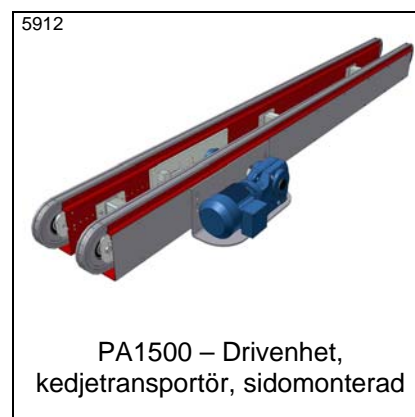

Idébank – Kedjetransportörer

* Datablad finns

Idébank – Kedjetransportörer

PA1500 – Övergång
kedjetransportörer, kedja *

PA1500 – Övergång
kedjetransportörer, kullagerad *

5660

PA1500 – Övergång
kedjetransportörer, rullbana

9410

PA1500 – Kedjetransportör med
små vändändar för säkrare
övergång

2074

PA1500 – Övergång
kedjetransportörer, tiltbar kedja *

9241

PA1500 – Övergång
kedjetransportörer, slavdriven
kedja

5976

PA1500 – Övergång
kedjetransportörer, tiltbar odriven
kedja. Vid brandport

5785

PA1500 – Kedjetransportör,
lutande i sidled för robotlastning
av stående gods

* Datablad finns

Idébank – Kedjetransportörer

PA1500 – Kedjetransportör, 3 kedjor med stort c/c, 4200 mm, mellan kedjor

PA1500 – Kedjetransportör med hålbultkedja för att fästa t ex en slang som följer med i en rörelse

PA1500 – Kedjetransportör, 1/2" duplex. 5 kedjor med c/c 220 mm

PA1500 – Kedjetransportör med kåpor för vändändar

* Datablad finns