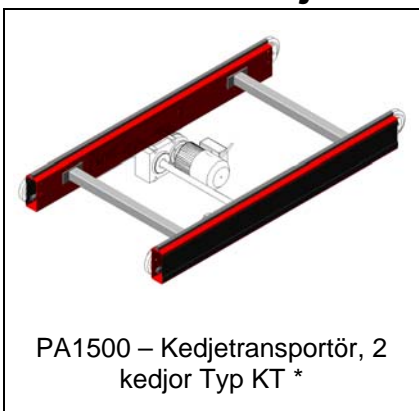

Idébank – Kedjetransportörer

* Datablad finns

Idébank – Kedjetransportörer

PA1500 – Övergång
kedjetransportörer, kedja *

PA1500 – Övergång
kedjetransportörer, kullagerad *

5660

PA1500 – Övergång
kedjetransportörer, rullbana

9410

PA1500 – Kedjetransportör med
små vändändar för säkrare
övergång

2074

PA1500 – Övergång
kedjetransportörer, tiltbar kedja *

9241

PA1500 – Övergång
kedjetransportörer, slavdriven
kedja

5976

PA1500 – Övergång
kedjetransportörer, tiltbar odriven
kedja. Vid brandport

5785

PA1500 – Kedjetransportör,
lutande i sidled för robotlastning
av stående gods

* Datablad finns

Idébank – Kedjetransportörer

PA1500 – Kedjetransportör, 3 kedjor med stort c/c, 4200 mm, mellan kedjor

PA1500 – Kedjetransportör med hålbultkedja för att fästa t ex en slang som följer med i en rörelse

PA1500 – Kedjetransportör, 1/2" duplex. 5 kedjor med c/c 220 mm

PA1500 – Kedjetransportör med kåpor för vändändar

* Datablad finns