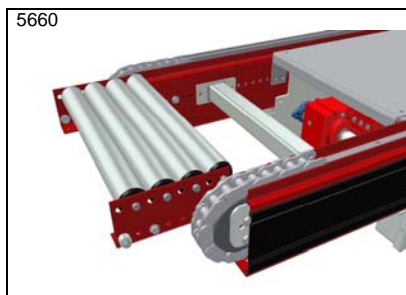

Idébank – Kedjetransportörer

* Datablad finns

Idébank – Kedjetransportörer

PA1500 – Övergång
kedjetransportörer, kedja *

PA1500 – Övergång
kedjetransportörer, kullagerad *

5660

PA1500 – Övergång
kedjetransportörer, rullbana

9410

PA1500 – Kedjetransportör med
små vändändar för säkrare
övergång

2074

PA1500 – Övergång
kedjetransportörer, tiltbar kedja *

9241

PA1500 – Övergång
kedjetransportörer, slavdriven
kedja

5976

PA1500 – Övergång
kedjetransportörer, tiltbar odriven
kedja. Vid brandport

5785

PA1500 – Kedjetransportör,
lutande i sidled för robotlastning
av stående gods

* Datablad finns

Idébank – Kedjetransportörer

PA1500 – Kedjetransportör, 3 kedjor med stort c/c, 4200 mm, mellan kedjor

PA1500 – Kedjetransportör med hålbultkedja för att fästa t ex en slang som följer med i en rörelse

PA1500 – Kedjetransportör, 1/2" duplex. 5 kedjor med c/c 220 mm

PA1500 – Kedjetransportör med kåpor för vändändar

* Datablad finns