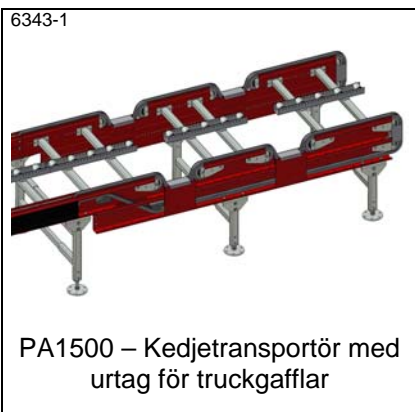

PA1500 – Kedjetransportör, 3 kedjor med stort c/c, 4200 mm, mellan kedjor