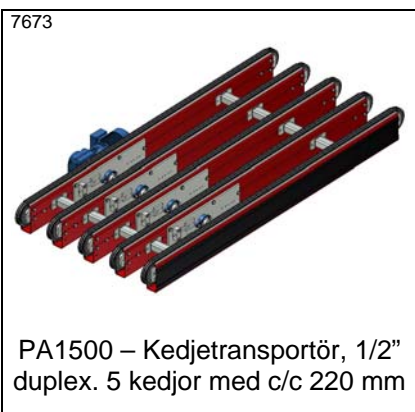

PA1500 – Kedjetransportör, 3 kedjor, med tandade sidobrickor för extra friktion

PA1500 – Kedjetransportör med urtag för truckgafflar

PA1500 – Kedjetransportör med hjullist som stöd i mitten

KE500 – Kedjetransportör, 3/8" duplex