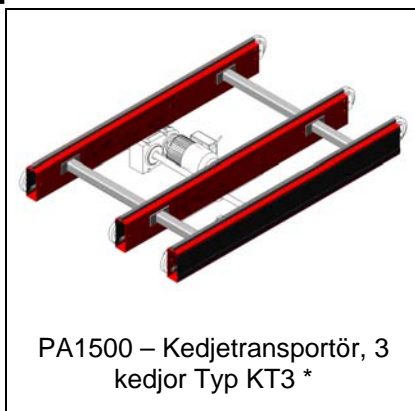

Idébank – Kedjetransportörer

* Datablad finns

Idébank – Kedjetransportörer

PA1500 – Övergång
kedjetransportörer, kedja *

PA1500 – Övergång
kedjetransportörer, kullagerad *

5660

PA1500 – Övergång
kedjetransportörer, rullbana

9410

PA1500 – Kedjetransportör med
små vändändar för säkrare
övergång

2074

PA1500 – Övergång
kedjetransportörer, tiltbar kedja *

9241

PA1500 – Övergång
kedjetransportörer, slavdriven
kedja

5976

PA1500 – Övergång
kedjetransportörer, tiltbar odriven
kedja. Vid brandport

5785

PA1500 – Kedjetransportör,
lutande i sidled för robotlastning
av stående gods

* Datablad finns

Idébank – Kedjetransportörer

PA1500 – Kedjetransportör, 3 kedjor med stort c/c, 4200 mm, mellan kedjor

PA1500 – Kedjetransportör med hålbultkedja för att fästa t ex en slang som följer med i en rörelse

PA1500 – Kedjetransportör, 1/2" duplex. 5 kedjor med c/c 220 mm

PA1500 – Kedjetransportör med kåpor för vändändar

* Datablad finns