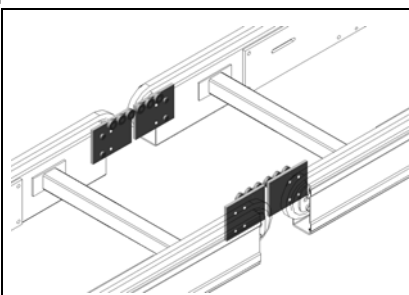

Idébank – Kedjetransportörer

5660

9410

2074

9241

5976

2907

4592

8080

2891

PA1500 – Kedjetransportör med
avlänkad returkedja

5785

* Datablad finns