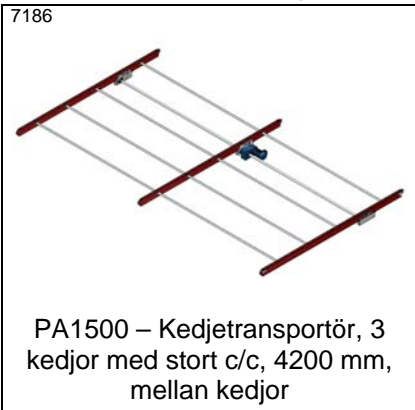

2907

PA1500 – Drivenhet,
kedjetransportör, kort

4592

PA1500 – Kedjetransportör,
kardanplastkedja

8080

PA1500 – Kedjetransportör, 3
kedjor, 2½" plastkedja

2891

PA1500 – Kedjetransportör med
avlänkad returkedja

5785

PA1500 – Kedjetransportör,
lutande i sidled för robotlastning
av stående gods

* Datablad finns

Idébank – Kedjetransportörer

PA1500 – Kedjetransportör, 3 kedjor med stort c/c, 4200 mm, mellan kedjor

PA1500 – Kedjetransportör med hålbultkedja för att fästa t ex en slang som följer med i en rörelse