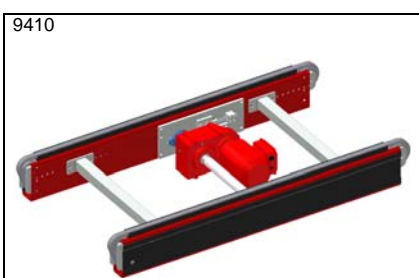

Idébank – Kedjetransportörer

* Datablad finns

Idébank – Kedjetransportörer

PA1500 – Övergång
kedjetransportörer, kedja *

PA1500 – Övergång
kedjetransportörer, kullagerad *

5660

PA1500 – Övergång
kedjetransportörer, rullbana

9410

PA1500 – Kedjetransportör med
små vändändar för säkrare
övergång

2074

PA1500 – Övergång
kedjetransportörer, tiltbar kedja *

9241

PA1500 – Övergång
kedjetransportörer, slavdriven
kedja

5976

PA1500 – Övergång
kedjetransportörer, tiltbar odriven
kedja. Vid brandport

5785

PA1500 – Kedjetransportör,
lutande i sidled för robotlastning
av stående gods

* Datablad finns

Idébank – Kedjetransportörer

PA1500 – Kedjetransportör, 3 kedjor med stort c/c, 4200 mm, mellan kedjor

PA1500 – Kedjetransportör med hålbultkedja för att fästa t ex en slang som följer med i en rörelse

PA1500 – Kedjetransportör, 1/2" duplex. 5 kedjor med c/c 220 mm

PA1500 – Kedjetransportör med kåpor för vändändar

* Datablad finns