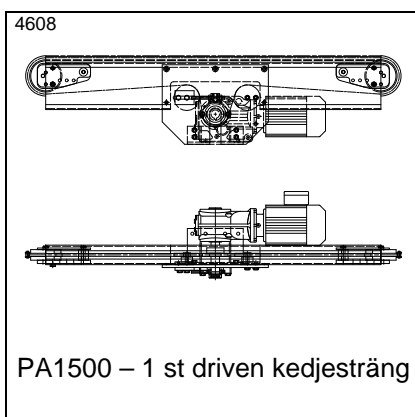

Idébank – Kedjetransportörer

* Datablad finns