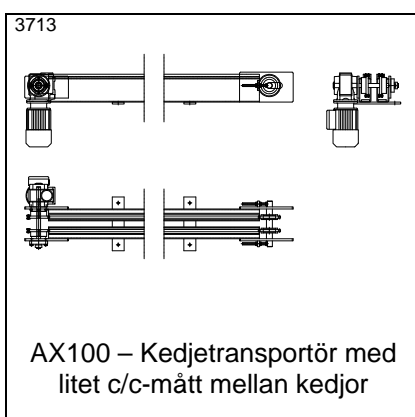

Idébank – Kedjetransportörer

* Datablad finns