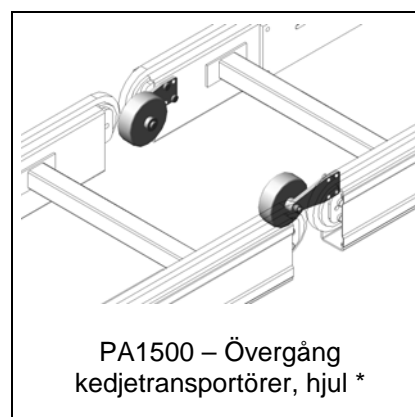

Idébank – Kedjetransportörer

* Datablad finns