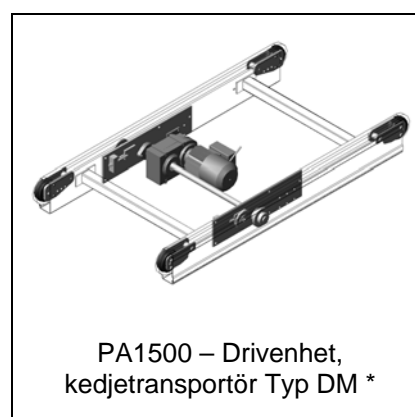

Idébank – Kedjetransportörer

* Datablad finns

Idébank – Kedjetransportörer

PA1500 – Övergång
kedjetransportörer, kedja *

PA1500 – Övergång
kedjetransportörer, kullagerad *

5660

PA1500 – Övergång
kedjetransportörer, rullbana

9410

PA1500 – Kedjetransportör med
små vändändar för säkrare
övergång

2074

PA1500 – Övergång
kedjetransportörer, tiltbar kedja *

9241

PA1500 – Övergång
kedjetransportörer, slavdriven
kedja

5976

PA1500 – Övergång
kedjetransportörer, tiltbar odriven
kedja. Vid brandport

5785

PA1500 – Kedjetransportör,
lutande i sidled för robotlastning
av stående gods

* Datablad finns

Idébank – Kedjetransportörer

PA1500 – Kedjetransportör, 3 kedjor med stort c/c, 4200 mm, mellan kedjor

PA1500 – Kedjetransportör med hålbultkedja för att fästa t ex en slang som följer med i en rörelse