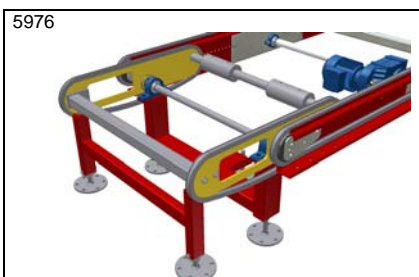

9410

PA1500 – Kedjetransportör med
små vändändar för säkrare
övergång

2074

PA1500 – Övergång
kedjetransportörer, tiltbar kedja *

9241

PA1500 – Övergång
kedjetransportörer, slavdriven
kedja

5976

PA1500 – Övergång
kedjetransportörer, tiltbar odriven
kedja. Vid brandport

5785

PA1500 – Kedjetransportör,
lutande i sidled för robotlastning
av stående gods

* Datablad finns

Idébank – Kedjetransportörer

PA1500 – Kedjetransportör, 3 kedjor med stort c/c, 4200 mm, mellan kedjor

PA1500 – Kedjetransportör med hålbultkedja för att fästa t ex en slang som följer med i en rörelse