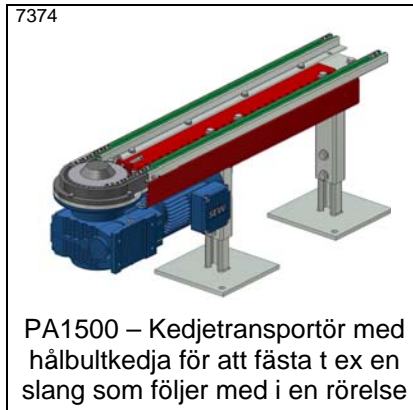

5785

PA1500 – Kedjetransportör,
lutande i sidled för robotlastning
av stående gods

* Datablad finns

Idébank – Kedjetransportörer

PA1500 – Kedjetransportör, 3 kedjor med stort c/c, 4200 mm, mellan kedjor

PA1500 – Kedjetransportör med hålbultkedja för att fästa t ex en slang som följer med i en rörelse