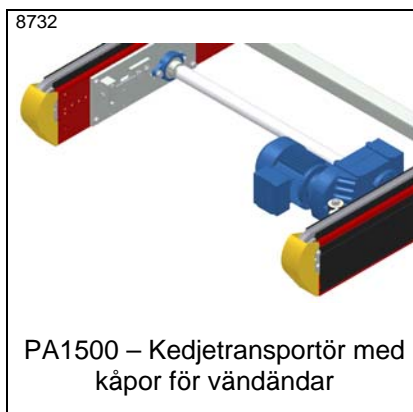

PA1500 – Kedjetransportör med hjullist som stöd i mitten