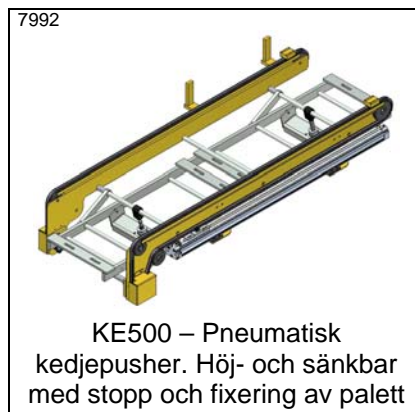

Idébank – Pushrar

* Datablad finns

Material Handling Modules AB

Österlenvägen 280
S-270 21 Glemmingebro

Tel. + 46 411 55 89 80
Fax. + 46 411 52 27 70

info@mhmodules.com
www.mhmodules.com

VAT: SE556490745801