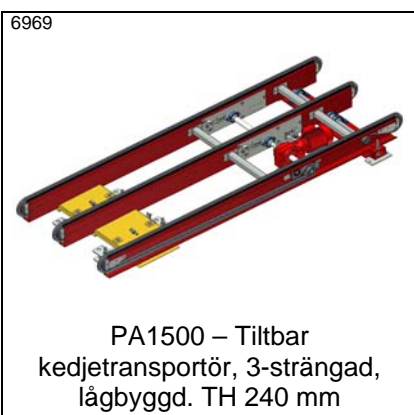

Tel. + 46 411 55 89 80
Fax. + 46 411 52 27 70

info@mhmodules.com
www.mhmodules.com

VAT: SE556490745801

Idébank – Höj- och sänkbara och tiltbara transportörer

* Datablad finns

Idébänk – Höj- och sänkbara och tiltbara transportörer