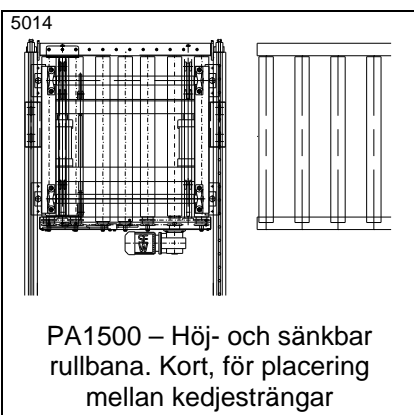

Idébank – Höj- och sänkbara och tiltbara transportörer

* Datablad finns