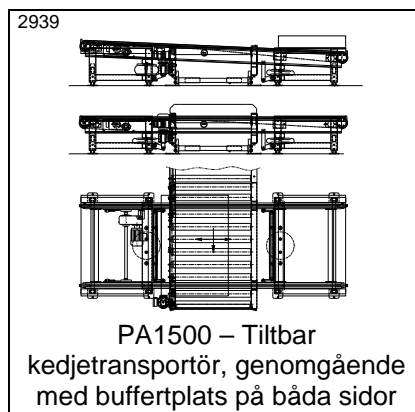

Idébank – Höj- och sänkbara och tiltbara transportörer

* Datablad finns

Material Handling Modules AB

Österlenvägen 280
S-270 21 Glemmingebro

Tel. + 46 411 55 89 80
Fax. + 46 411 52 27 70

info@mhmodules.com
www.mhmodules.com

VAT: SE556490745801