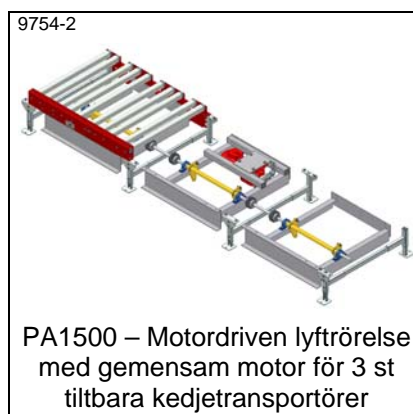

Tel. + 46 411 55 89 80
Fax. + 46 411 52 27 70

info@mhmodules.com
www.mhmodules.com

VAT: SE556490745801

Idébank – Höj- och sänkbara och tiltbara transportörer

* Datablad finns

Idébänk – Höj- och sänkbara och tiltbara transportörer