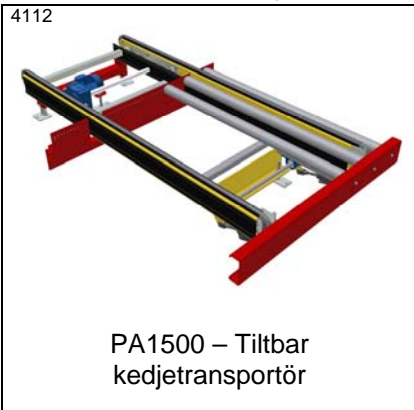

Tel. + 46 411 55 89 80
Fax. + 46 411 52 27 70

info@mhmodules.com
www.mhmodules.com

VAT: SE556490745801

Idébank – Höj- och sänkbara och tiltbara transportörer

* Datablad finns

Idébänk – Höj- och sänkbara och tiltbara transportörer