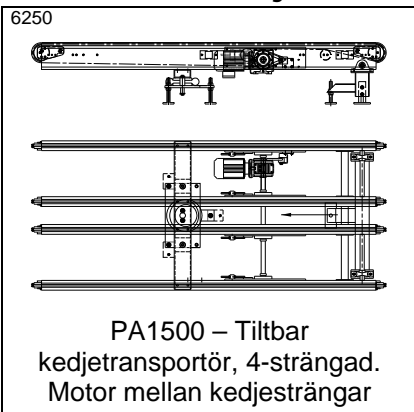

Idébank – Höj- och sänkbara och tiltbara transportörer

* Datablad finns