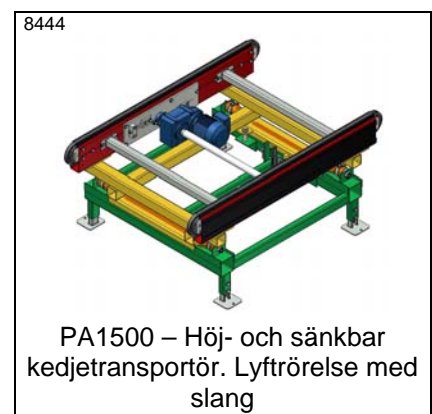

Tel. + 46 411 55 89 80
Fax. + 46 411 52 27 70

info@mhmodules.com
www.mhmodules.com

VAT: SE556490745801

Idébank – Höj- och sänkbara och tiltbara transportörer

* Datablad finns

Idébänk – Höj- och sänkbara och tiltbara transportörer