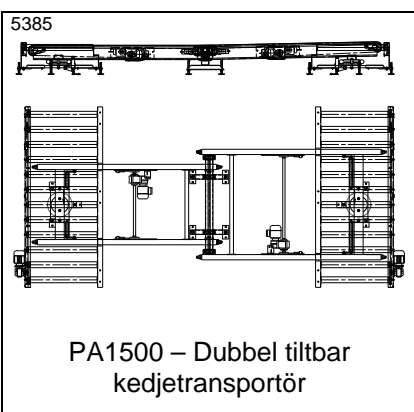

Idébank – Höj- och sänkbara och tiltbara transportörer

* Datablad finns

Material Handling Modules AB

Österlenvägen 280
S-270 21 Glemmingebro

Tel. + 46 411 55 89 80
Fax. + 46 411 52 27 70

info@mhmodules.com
www.mhmodules.com

VAT: SE556490745801