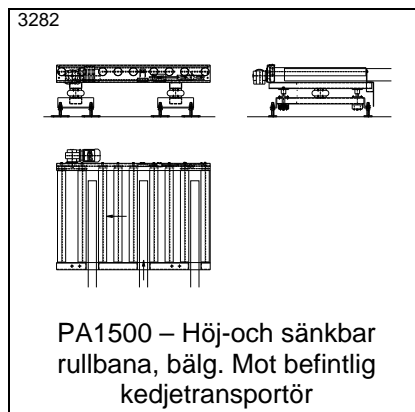

Idébank – Höj- och sänkbara och tiltbara transportörer

* Datablad finns

Material Handling Modules AB

Österlenvägen 280
S-270 21 Glemmingebro

Tel. + 46 411 55 89 80
Fax. + 46 411 52 27 70

info@mhmodules.com
www.mhmodules.com

VAT: SE556490745801