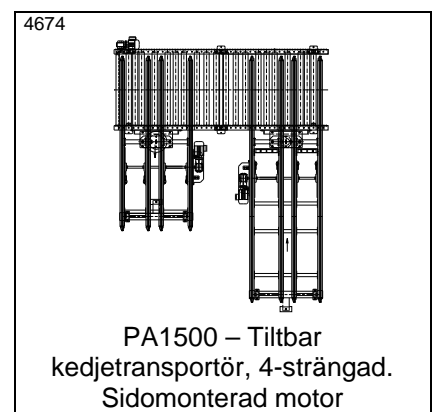

Idébank – Höj- och sänkbara och tiltbara transportörer

* Datablad finns

Material Handling Modules AB

Österlenvägen 280
S-270 21 Glemmingebro

Tel. + 46 411 55 89 80
Fax. + 46 411 52 27 70

info@mhmodules.com
www.mhmodules.com

VAT: SE556490745801