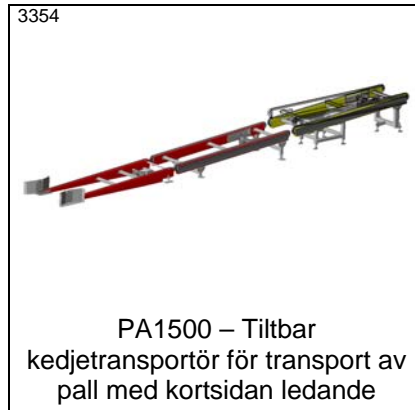

Idébank – Höj- och sänkbara och tiltbara transportörer

* Datablad finns

Material Handling Modules AB

Österlenvägen 280
S-270 21 Glemmingebro

Tel. + 46 411 55 89 80
Fax. + 46 411 52 27 70

info@mhmodules.com
www.mhmodules.com

VAT: SE556490745801