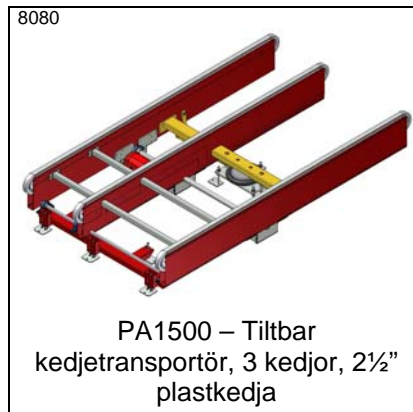

Idébank – Höj- och sänkbara och tiltbara transportörer

* Datablad finns