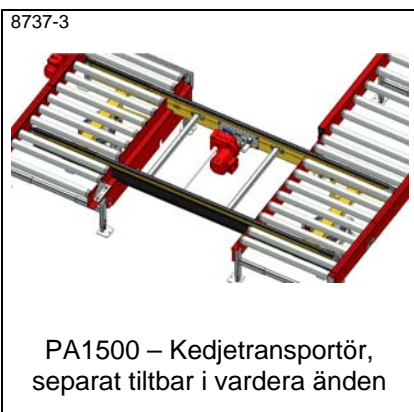

Idébank – Höj- och sänkbara och tiltbara transportörer

* Datablad finns

Material Handling Modules AB

Österlenvägen 280
S-270 21 Glemmingebro

Tel. + 46 411 55 89 80
Fax. + 46 411 52 27 70

info@mhmodules.com
www.mhmodules.com

VAT: SE556490745801