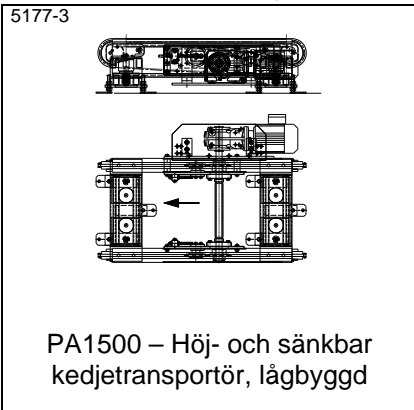

Idébank – Höj- och sänkbara och tiltbara transportörer

* Datablad finns

Material Handling Modules AB

Österlenvägen 280
S-270 21 Glemmingebro

Tel. + 46 411 55 89 80
Fax. + 46 411 52 27 70

info@mhmodules.com
www.mhmodules.com

VAT: SE556490745801