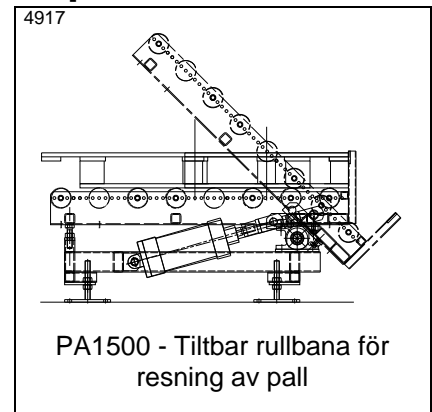

Idébank – Höj- och sänkbara och tiltbara transportörer

* Datablad finns