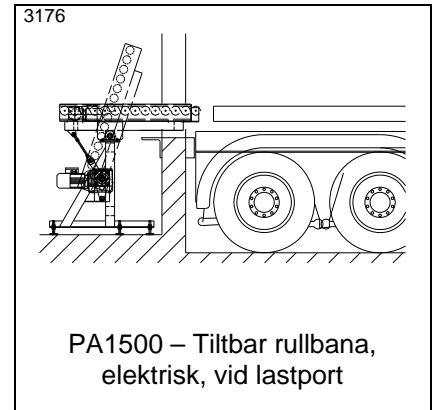

Idébank – Höj- och sänkbara och tiltbara transportörer

* Datablad finns

Material Handling Modules AB

Österlenvägen 280
S-270 21 Glemmingebro

Tel. + 46 411 55 89 80
Fax. + 46 411 52 27 70

info@mhmodules.com
www.mhmodules.com

VAT: SE556490745801