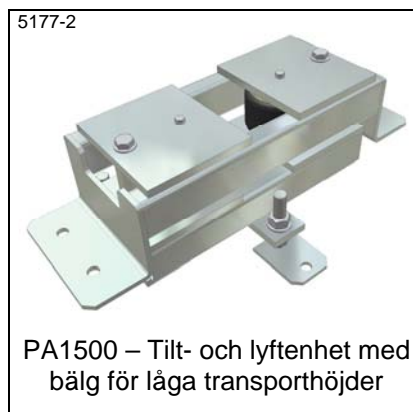

Tel. + 46 411 55 89 80
Fax. + 46 411 52 27 70

info@mhmodules.com
www.mhmodules.com

VAT: SE556490745801

Idébank – Höj- och sänkbara och tiltbara transportörer

* Datablad finns

Idébänk – Höj- och sänkbara och tiltbara transportörer