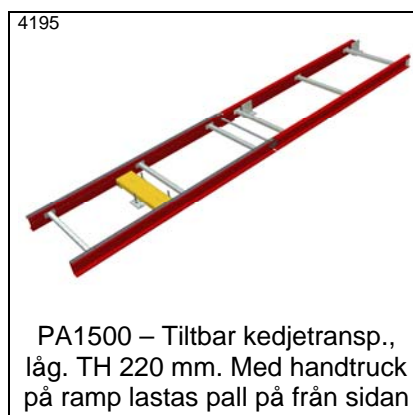

Tel. + 46 411 55 89 80
Fax. + 46 411 52 27 70

info@mhmodules.com
www.mhmodules.com

VAT: SE556490745801

Idébank – Höj- och sänkbara och tiltbara transportörer

* Datablad finns

Idébänk – Höj- och sänkbara och tiltbara transportörer