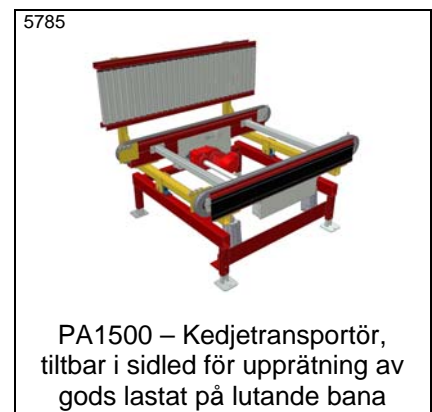

Idébank – Höj- och sänkbara och tiltbara transportörer

* Datablad finns