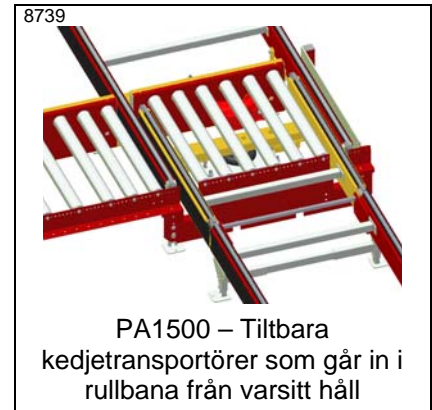

Tel. + 46 411 55 89 80
Fax. + 46 411 52 27 70

info@mhmodules.com
www.mhmodules.com

VAT: SE556490745801

Idébank – Höj- och sänkbara och tiltbara transportörer

* Datablad finns

Idébänk – Höj- och sänkbara och tiltbara transportörer