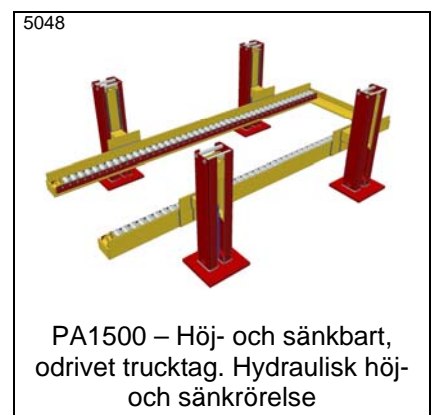

Idébank – Höj- och sänkbara och tiltbara transportörer

* Datablad finns