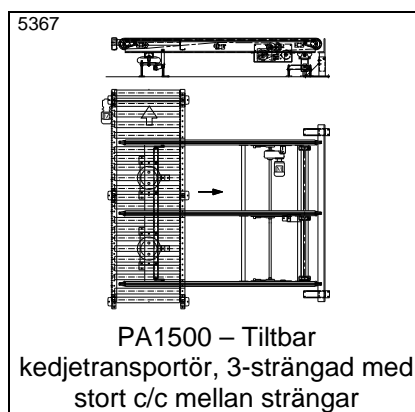

Idébank – Höj- och sänkbara och tiltbara transportörer

* Datablad finns

Material Handling Modules AB

Österlenvägen 280
S-270 21 Glemmingebro

Tel. + 46 411 55 89 80
Fax. + 46 411 52 27 70

info@mhmodules.com
www.mhmodules.com

VAT: SE556490745801