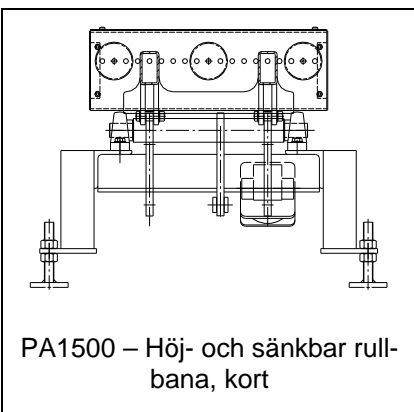

Idébank – Höj- och sänkbara och tiltbara transportörer

* Datablad finns

Material Handling Modules AB

Österlenvägen 280
S-270 21 Glemmingebro

Tel. + 46 411 55 89 80
Fax. + 46 411 52 27 70

info@mhmodules.com
www.mhmodules.com

VAT: SE556490745801