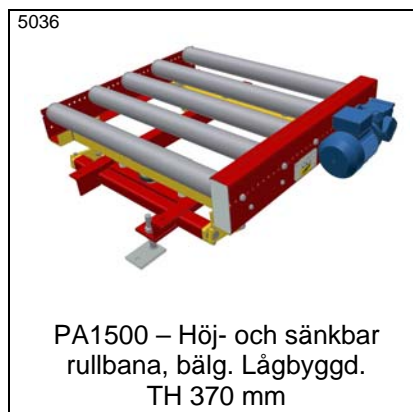

Idébank – Höj- och sänkbara och tiltbara transportörer

* Datablad finns