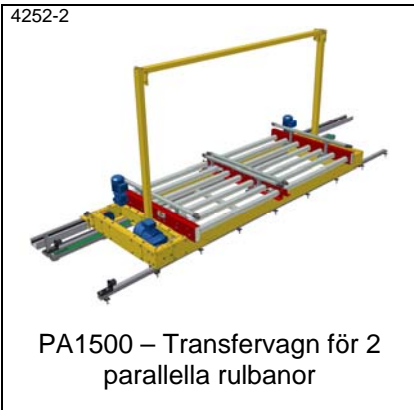

Idébank – Transfervagnar

* Datablad finns