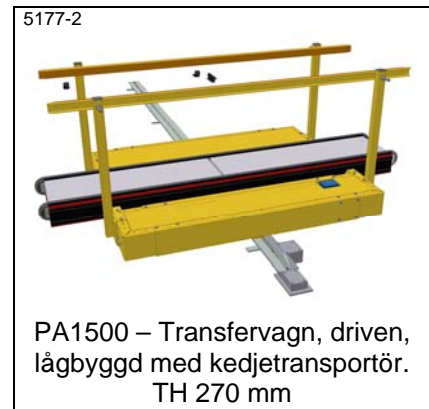

Idébank – Transfervagnar

* Datablad finns