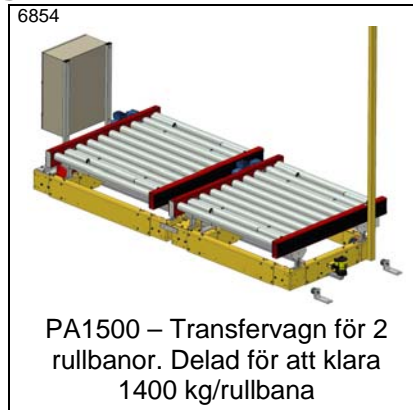

Idébank – Transfervagnar

* Datablad finns