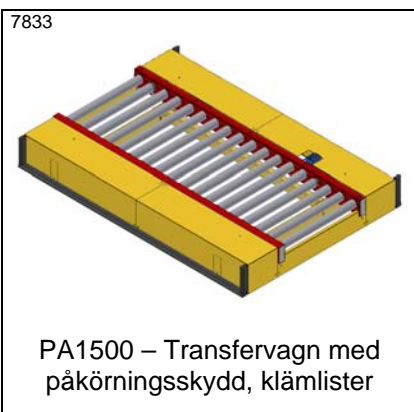

Idébank – Transfervagnar

* Datablad finns