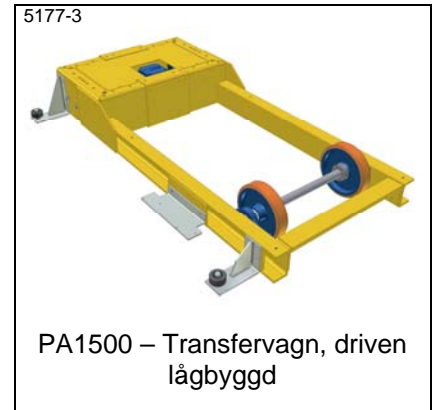

Idébank – Transfervagnar

* Datablad finns

Material Handling Modules AB

Österlenvägen 280
S-270 21 Glemmingebro

Tel. + 46 411 55 89 80
Fax. + 46 411 52 27 70

info@mhmodules.com
www.mhmodules.com

VAT: SE556490745801