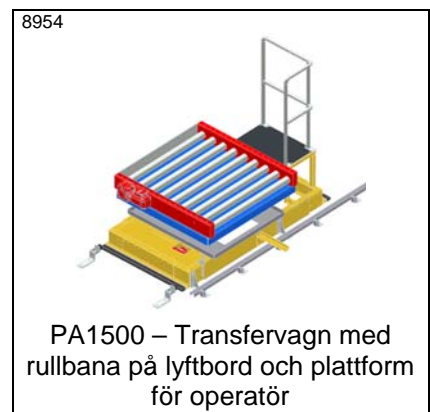

Idébank – Transfervagnar

PA1500 – Transfervagn, driven
Typ TVD *

PA1500 – Styrskena till
transfervagn *

PA1500 – Räls till transfervagn *

PA1500 – Shimsbricka till räls *

PA1500 – Styrprofil i golv till
transfervagn

9439
PA1500 – Transfervagn som går
utan styrskena över truckgång.
Styrskena med "fångstrattar"

4593
PA1500 – Transfervagn, odreven
med handtag

4728
PA1500 – Transfervagn med
lång kedjetransportör

8954
PA1500 – Transfervagn med
rullbana på lyftbord och plattform
för operatör

4612
PA1500 – Transfervagn med
lyftbord och mekaniskt tiltbar
rullbana

9460-1
PA1500 – Transfervagn med
tiltfunction för rullbananför
uttransport mot odrivna rullbanor

4252-1
PA1500 – Transfervagn med
tiltbar rullbana