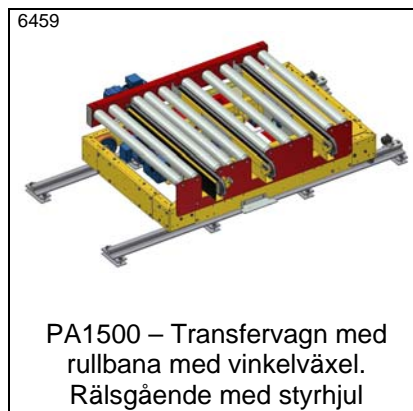

Idébank – Transfervagnar

* Datablad finns