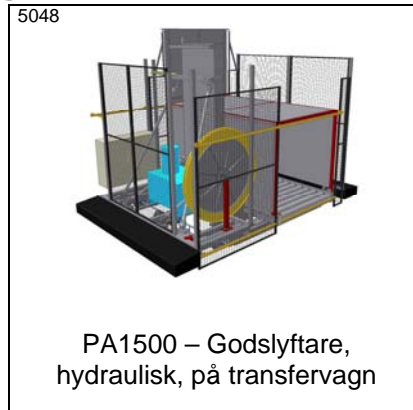

Idébank – Transfervagnar

* Datablad finns