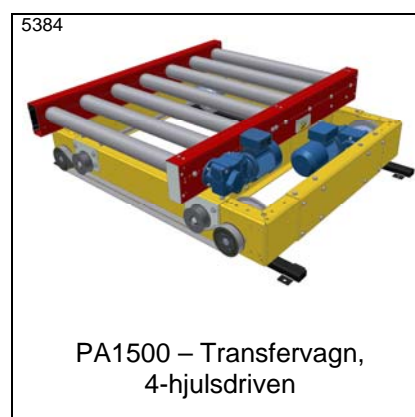

Idébank – Transfervagnar

* Datablad finns