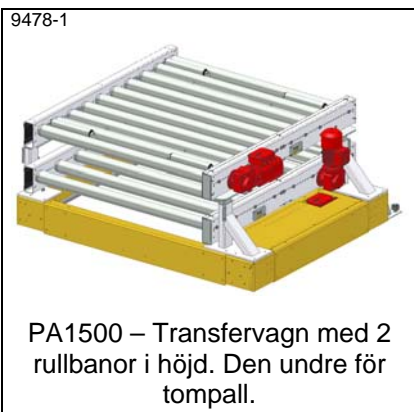

Idébank – Transfervagnar

* Datablad finns