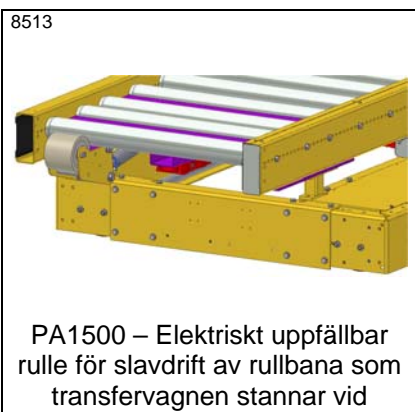

Idébank – Transfervagnar

* Datablad finns

Material Handling Modules AB

Österlenvägen 280
S-270 21 Glemmingebro

Tel. + 46 411 55 89 80
Fax. + 46 411 52 27 70

info@mhmodules.com
www.mhmodules.com

VAT: SE556490745801