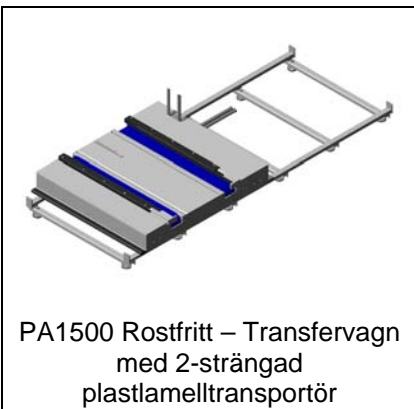

Idébank – Transfervagnar

* Datablad finns