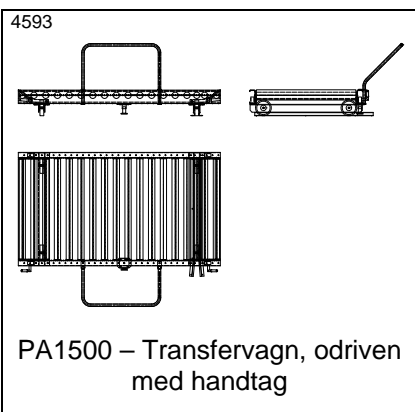

Idébank – Transfervagnar

PA1500 – Transfervagn, driven
Typ TVD *

PA1500 – Styrskena till
transfervagn *

PA1500 – Räls till transfervagn *

PA1500 – Shimsbricka till räls *

PA1500 – Styrprofil i golv till
transfervagn

9439
PA1500 – Transfervagn som går
utan styrskena över truckgång.
Styrskena med "fångstrattar"

4593
PA1500 – Transfervagn, odreven
med handtag

4728
PA1500 – Transfervagn med
lång kedjetransportör

8954
PA1500 – Transfervagn med
rullbana på lyftbord och plattform
för operatör