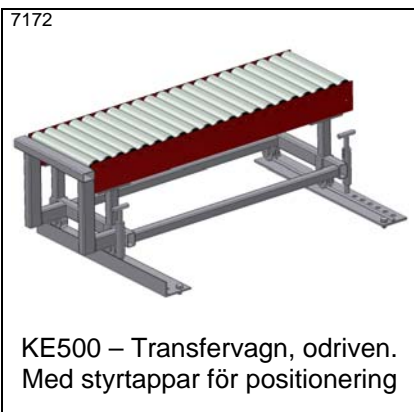

Idébank – Transfervagnar

* Datablad finns