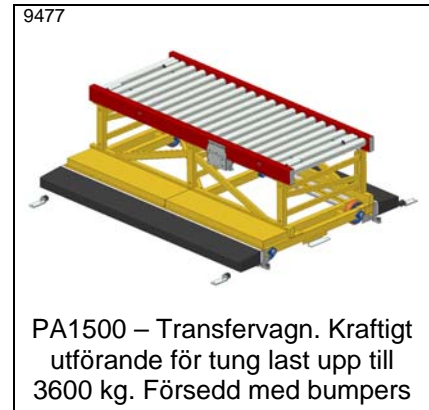

Idébank – Transfervagnar

* Datablad finns