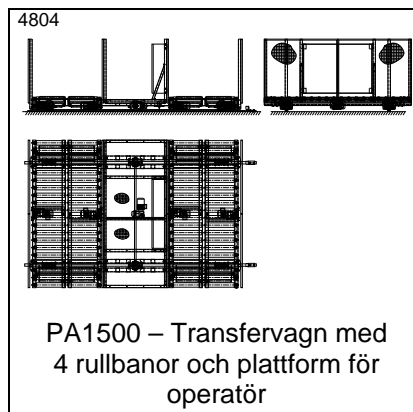

Idébank – Transfervagnar

* Datablad finns