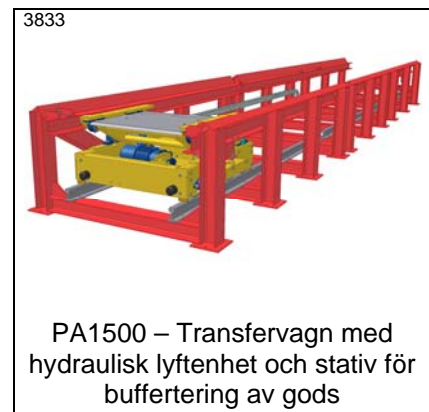

Idébank – Transfervagnar

* Datablad finns