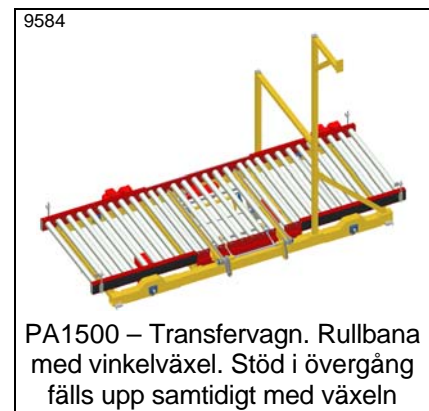

Idébank – Transfervagnar

* Datablad finns