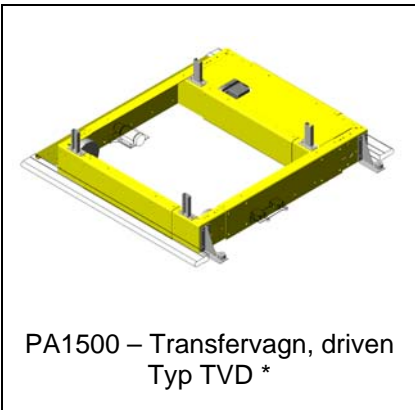

Idébank – Transfervagnar

PA1500 – Transfervagn, driven
Typ TVD *

PA1500 – Styrskena till
transfervagn *

PA1500 – Räls till transfervagn *

PA1500 – Shimsbricka till räls *

PA1500 – Styrprofil i golv till
transfervagn

9439
PA1500 – Transfervagn som går
utan styrskena över truckgång.
Styrskena med "fångstrattar"

4593
PA1500 – Transfervagn, odreven
med handtag

4728
PA1500 – Transfervagn med
lång kedjetransportör

8954
PA1500 – Transfervagn med
rullbana på lyftbord och plattform
för operatör

4612
PA1500 – Transfervagn med
lyftbord och mekaniskt tiltbar
rullbana

9460-1
PA1500 – Transfervagn med
tiltfunction för rullbananför
uttransport mot odrivna rullbanor

4252-1
PA1500 – Transfervagn med
tiltbar rullbana