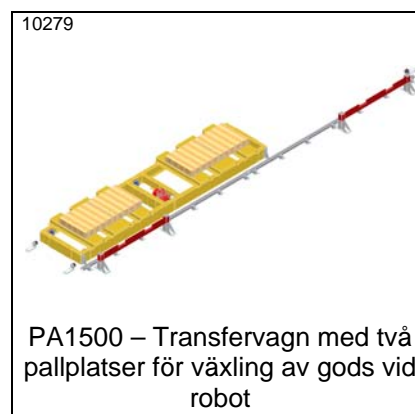

Idébank – Transfervagnar

* Datablad finns