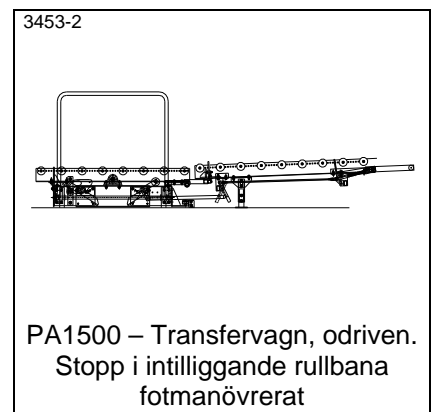

Idébank – Transfervagnar

* Datablad finns

Material Handling Modules AB

Österlenvägen 280
S-270 21 Glemmingebro

Tel. + 46 411 55 89 80
Fax. + 46 411 52 27 70

info@mhmodules.com
www.mhmodules.com

VAT: SE556490745801