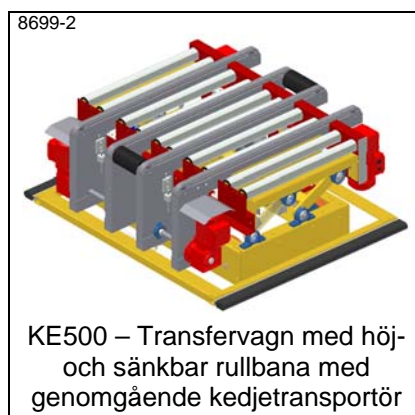

Idébank – Transfervagnar

* Datablad finns

Material Handling Modules AB

Österlenvägen 280
S-270 21 Glemmingebro

Tel. + 46 411 55 89 80
Fax. + 46 411 52 27 70

info@mhmodules.com
www.mhmodules.com

VAT: SE556490745801