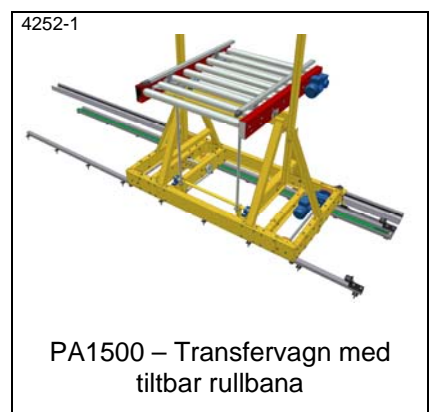

Idébank – Transfervagnar

PA1500 – Transfervagn, driven
Typ TVD *

PA1500 – Styrskena till
transfervagn *

PA1500 – Räls till transfervagn *

PA1500 – Shimsbricka till räls *

PA1500 – Styrprofil i golv till
transfervagn

9439
PA1500 – Transfervagn som går
utan styrskena över truckgång.
Styrskena med "fångstrattar"

4593
PA1500 – Transfervagn, odreven
med handtag

4728
PA1500 – Transfervagn med
lång kedjetransportör

8954
PA1500 – Transfervagn med
rullbana på lyftbord och plattform
för operatör

4612
PA1500 – Transfervagn med
lyftbord och mekaniskt tiltbar
rullbana

9460-1
PA1500 – Transfervagn med
tiltfunction för rullbananför
uttransport mot odrivna rullbanor

4252-1
PA1500 – Transfervagn med
tiltbar rullbana