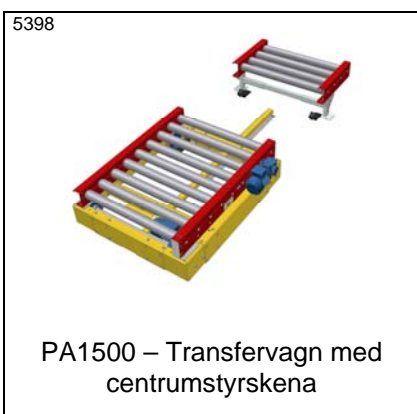

Idébank – Transfervagnar

* Datablad finns