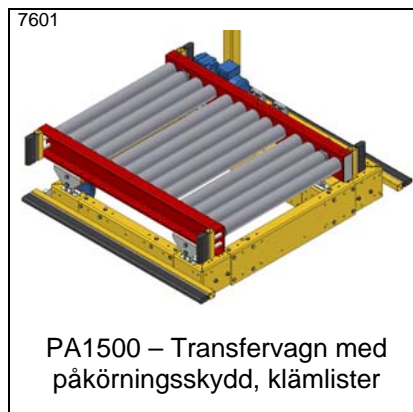

Idébank – Transfervagnar

* Datablad finns