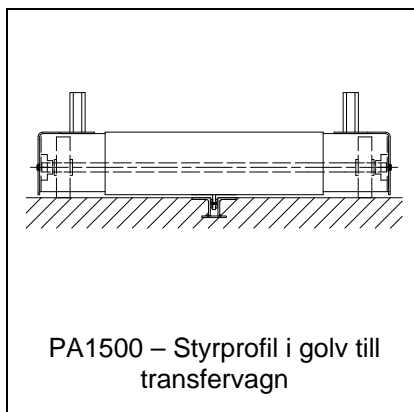

Idébank – Transfervagnar

PA1500 – Transfervagn, driven
Typ TVD *

PA1500 – Styrskena till
transfervagn *

PA1500 – Räls till transfervagn *

PA1500 – Shimsbricka till räls *

PA1500 – Styrprofil i golv till
transfervagn

9439
PA1500 – Transfervagn som går
utan styrskena över truckgång.
Styrskena med "fångstrattar"

4593
PA1500 – Transfervagn, odreven
med handtag

4728
PA1500 – Transfervagn med
lång kedjetransportör

8954
PA1500 – Transfervagn med
rullbana på lyftbord och plattform
för operatör