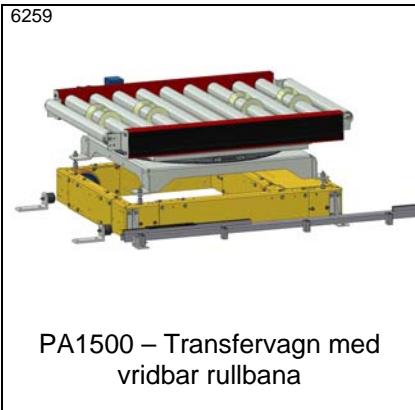

Idébank – Transfervagnar

* Datablad finns

Material Handling Modules AB

Österlenvägen 280
S-270 21 Glemmingebro

Tel. + 46 411 55 89 80
Fax. + 46 411 52 27 70

info@mhmodules.com
www.mhmodules.com

VAT: SE556490745801