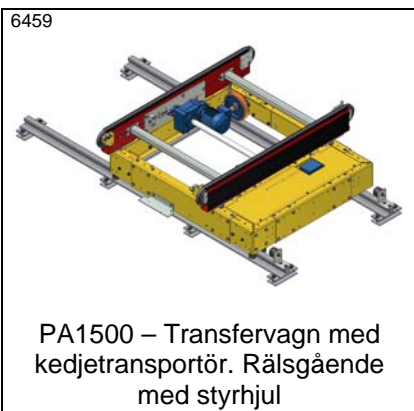

Idébank – Transfervagnar

* Datablad finns