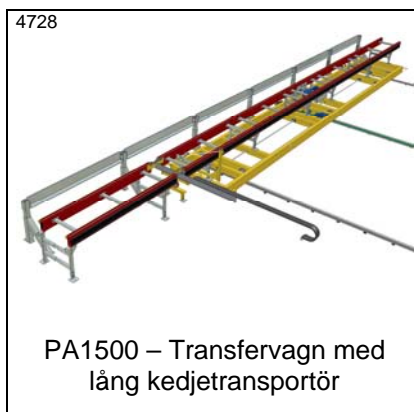

Idébank – Transfervagnar

PA1500 – Transfervagn, driven
Typ TVD *

PA1500 – Styrskena till
transfervagn *

PA1500 – Räls till transfervagn *

PA1500 – Shimsbricka till räls *

PA1500 – Styrprofil i golv till
transfervagn

9439
PA1500 – Transfervagn som går
utan styrskena över truckgång.
Styrskena med "fångstrattar"

4593
PA1500 – Transfervagn, odreven
med handtag

4728
PA1500 – Transfervagn med
lång kedjetransportör

8954
PA1500 – Transfervagn med
rullbana på lyftbord och plattform
för operatör

4612
PA1500 – Transfervagn med
lyftbord och mekaniskt tiltbar
rullbana

9460-1
PA1500 – Transfervagn med
tiltfunction för rullbananför
uttransport mot odrivna rullbanor

4252-1
PA1500 – Transfervagn med
tiltbar rullbana