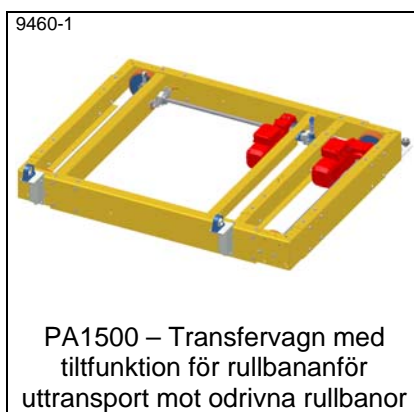

Idébank – Transfervagnar

PA1500 – Transfervagn, driven
Typ TVD *

PA1500 – Styrskena till
transfervagn *

PA1500 – Räls till transfervagn *

PA1500 – Shimsbricka till räls *

PA1500 – Styrprofil i golv till
transfervagn

9439
PA1500 – Transfervagn som går
utan styrskena över truckgång.
Styrskena med "fångstrattar"

4593
PA1500 – Transfervagn, odreven
med handtag

4728
PA1500 – Transfervagn med
lång kedjetransportör

8954
PA1500 – Transfervagn med
rullbana på lyftbord och plattform
för operatör

4612
PA1500 – Transfervagn med
lyftbord och mekaniskt tiltbar
rullbana

9460-1
PA1500 – Transfervagn med
tiltfunction för rullbananför
uttransport mot odrivna rullbanor

4252-1
PA1500 – Transfervagn med
tiltbar rullbana