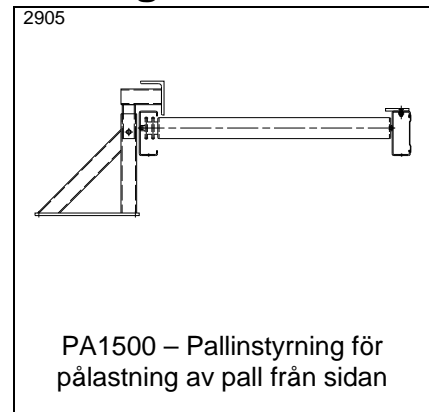

Idébank – Instyrningar, sidostyrningar och fixeringar

* Datablad finns