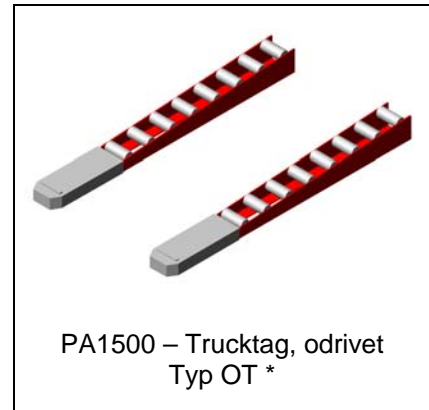

Idébank – Övrigt

* Datablad finns

Idébank – Övrigt

* Datablad finns

Idébank – Övrigt

PA1500 – Kedjetrucktag,
slavdrivet Typ STK *

PA1500 – Truckpåkörningsskydd
Typ TPS *

PA1500 – Truckpåkörningsskydd
Typ TPS *. Med gummilist

PA1500 – Truckpåkörningsskydd
för två parallella rullbanor

PA1500 – Truckpåkörningsskydd
för 2 pallplatser. Med gummilist

PA1500 – Truckpåkörningsskydd
för banor i 2 nivåer

PA1500 – Truckpåkörningsskydd
för TH=145 mm