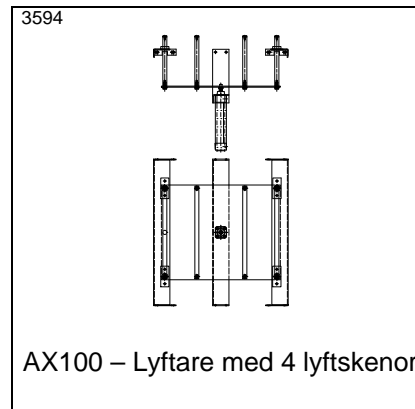

Idébank – Övrigt

* Datablad finns