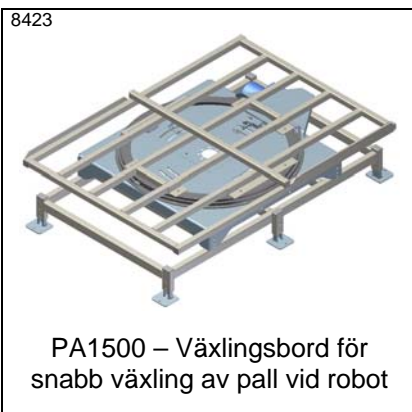

Idébank – Övrigt

* Datablad finns

Material Handling Modules AB

Österlenvägen 280
S-270 21 Glemmingebro

Tel. + 46 411 55 89 80
Fax. + 46 411 52 27 70

info@mhmodules.com
www.mhmodules.com

VAT: SE556490745801