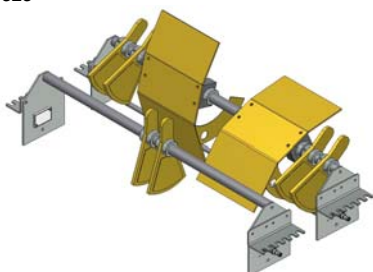

8323

PA1500 – Medkontroll för pall