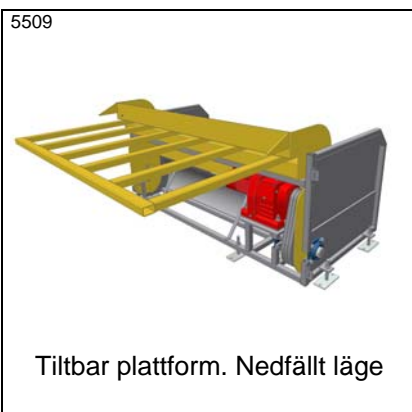

Idébank – Övrigt

* Datablad finns

Material Handling Modules AB

Österlenvägen 280
S-270 21 Glemmingebro

Tel. + 46 411 55 89 80
Fax. + 46 411 52 27 70

info@mhmodules.com
www.mhmodules.com

VAT: SE556490745801