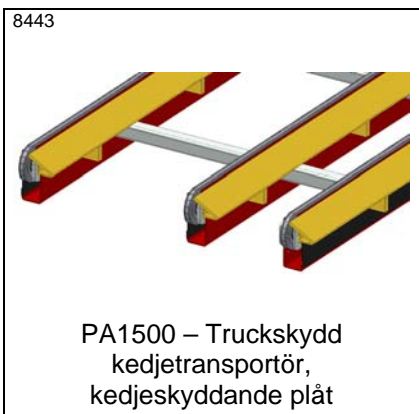

PA1500 – Truckpåkörningsskydd
för TH=145 mm

PA1500 – Truckskydd
kedjetransportör,
kedjeskyddande plåt