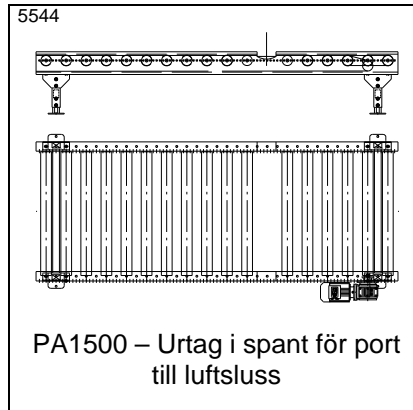

Idébank – Övrigt

* Datablad finns

Material Handling Modules AB

Österlenvägen 280
S-270 21 Glemmingebro

Tel. + 46 411 55 89 80
Fax. + 46 411 52 27 70

info@mhmodules.com
www.mhmodules.com

VAT: SE556490745801