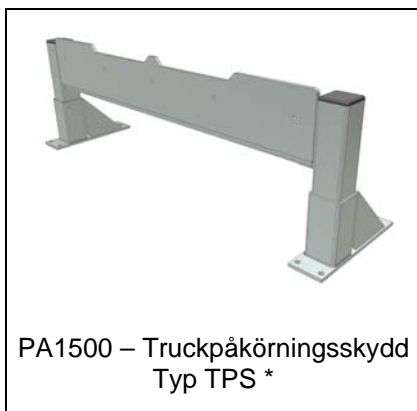

Idébank – Övrigt

* Datablad finns