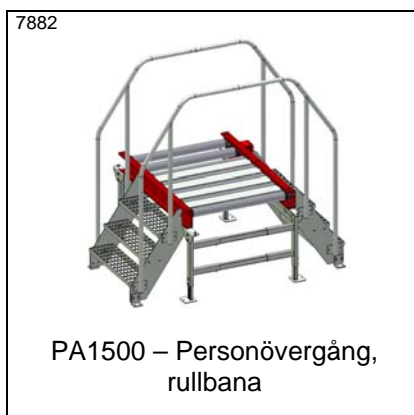

Idébank – Övrigt

* Datablad finns