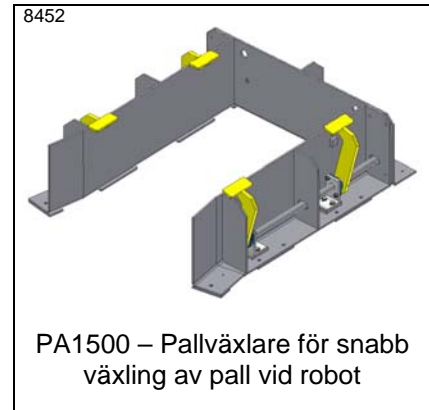

Idébank – Övrigt

* Datablad finns

Material Handling Modules AB

Österlenvägen 280
S-270 21 Glemmingebro

Tel. + 46 411 55 89 80
Fax. + 46 411 52 27 70

info@mhmodules.com
www.mhmodules.com

VAT: SE556490745801