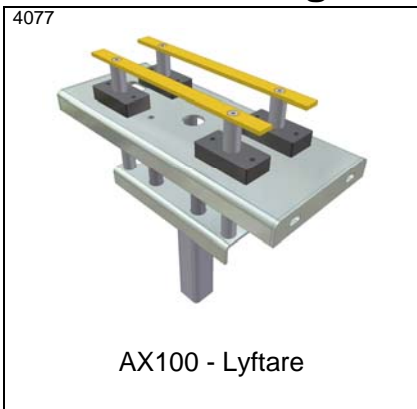

Idébank – Övrigt

* Datablad finns

Idébank – Övrigt

* Datablad finns

Idébank – Övrigt

PA1500 – Kedjetrucktag,
slavdrivet Typ STK *

PA1500 – Truckpåkörningsskydd
Typ TPS *

PA1500 – Truckpåkörningsskydd
Typ TPS *. Med gummilist

PA1500 – Truckpåkörningsskydd
för två parallella rullbanor

PA1500 – Truckpåkörningsskydd
för 2 pallplatser. Med gummilist

PA1500 – Truckpåkörningsskydd
för banor i 2 nivåer

PA1500 – Truckpåkörningsskydd
för TH=145 mm