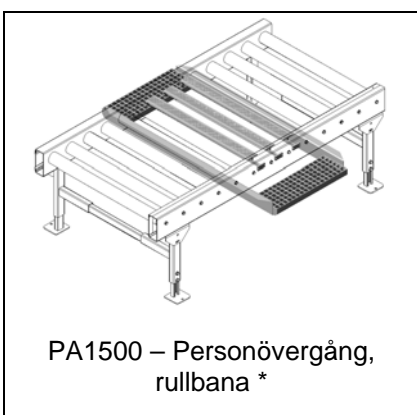

Idébank – Övrigt

* Datablad finns