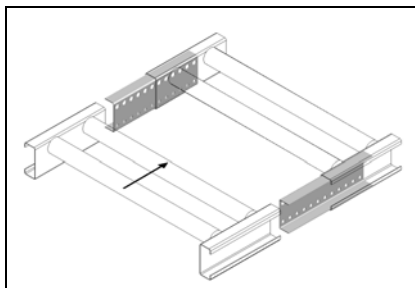

* Datablad finns

Idébank – Övrigt

* Datablad finns

Idébank – Övrigt

5660-3

PA1500 – Skydd, gångplåt över stopp, kedjetransportör

AX100 – Skarvplåt *

AX100 – Fästvinkel, tvärställd bana *