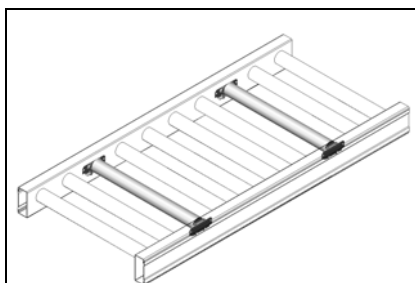

4252

PA1500 – Formatkontroll av gods

8019

AX100 – Odriven rullbana med bromsrullar

PA1500 – Bromsrulle *

5308-1

PA1500 – Trucktag, drivet, med plåt för handtruck. För placering på lyftbord

* Datablad finns