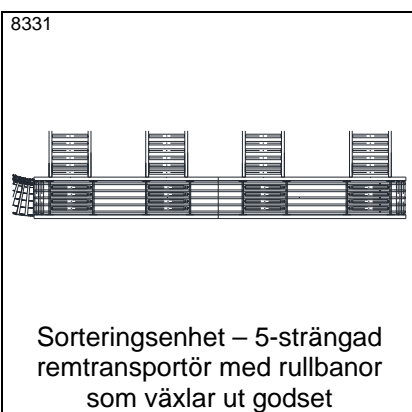

Idébank – Övrigt

* Datablad finns

Material Handling Modules AB

Österlenvägen 280
S-270 21 Glemmingebro

Tel. + 46 411 55 89 80
Fax. + 46 411 52 27 70

info@mhmodules.com
www.mhmodules.com

VAT: SE556490745801