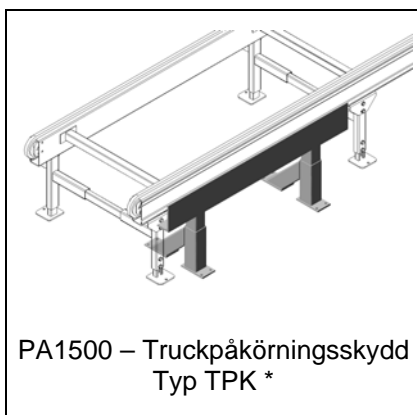

PA1500 – Truckpåkörningsskydd
för två parallella rullbanor

PA1500 – Truckpåkörningsskydd
för 2 pallplatser. Med gummilist

PA1500 – Truckpåkörningsskydd
för banor i 2 nivåer

PA1500 – Truckpåkörningsskydd
för TH=145 mm