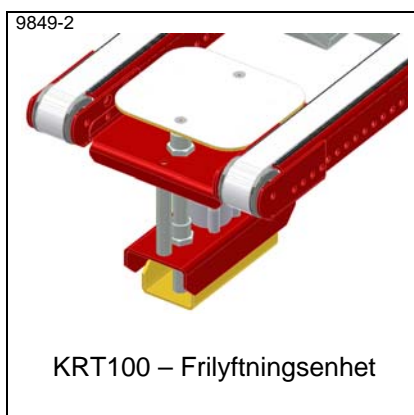

Idébank – Övrigt

* Datablad finns

Idébank – Övrigt

* Datablad finns

Idébank – Övrigt

PA1500 – Kedjetrucktag,
slavdrivet Typ STK *

PA1500 – Truckpåkörningsskydd
Typ TPS *

PA1500 – Truckpåkörningsskydd
Typ TPS *. Med gummilist

PA1500 – Truckpåkörningsskydd
för två parallella rullbanor

PA1500 – Truckpåkörningsskydd
för 2 pallplatser. Med gummilist

PA1500 – Truckpåkörningsskydd
för banor i 2 nivåer

PA1500 – Truckpåkörningsskydd
för TH=145 mm