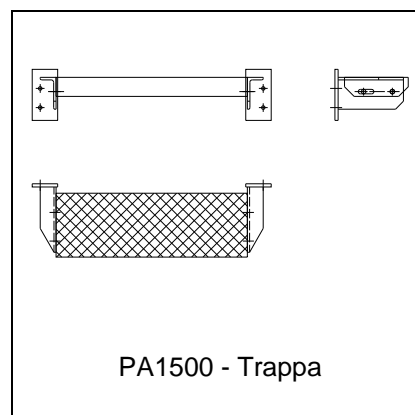

Idébank – Övrigt

* Datablad finns