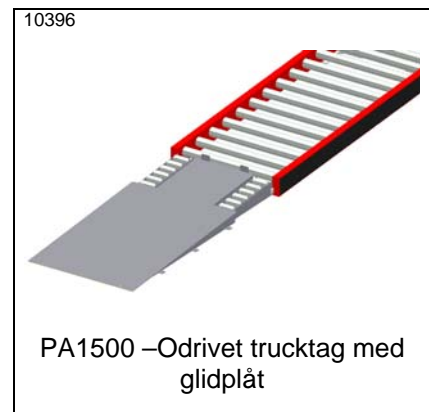

Idébank – Övrigt

* Datablad finns

Idébank – Övrigt

* Datablad finns

Idébank – Övrigt

PA1500 – Kedjetrucktag,
slavdrivet Typ STK *

PA1500 – Truckpåkörningsskydd
Typ TPS *

PA1500 – Truckpåkörningsskydd
Typ TPS *. Med gummilist

PA1500 – Truckpåkörningsskydd
för två parallella rullbanor

PA1500 – Truckpåkörningsskydd
för 2 pallplatser. Med gummilist

PA1500 – Truckpåkörningsskydd
för banor i 2 nivåer

PA1500 – Truckpåkörningsskydd
för TH=145 mm