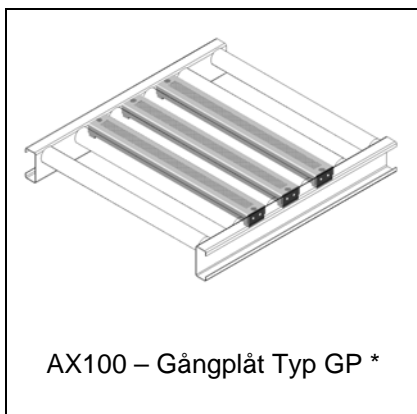

PA1500 – Truckpåkörningsskydd
Typ TPK *

AX100 – Gångplåt Typ GP *