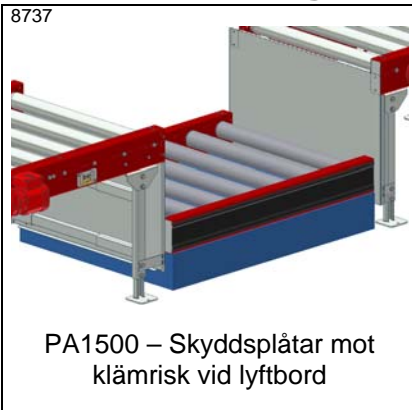

Idébank – Övrigt

* Datablad finns

Material Handling Modules AB

Österlenvägen 280
S-270 21 Glemmingebro

Tel. + 46 411 55 89 80
Fax. + 46 411 52 27 70

info@mhmodules.com
www.mhmodules.com

VAT: SE556490745801