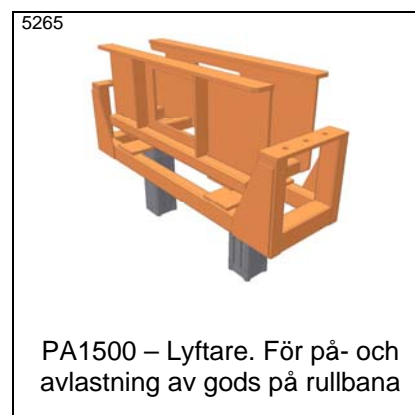

Idébank – Övrigt

* Datablad finns