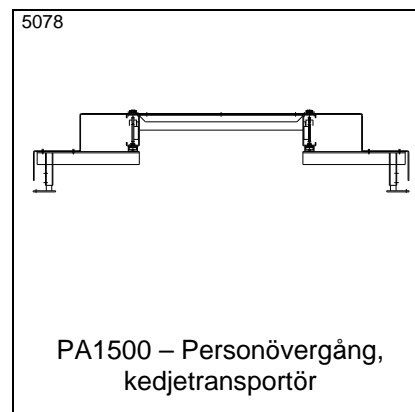

Idébank – Övrigt

* Datablad finns