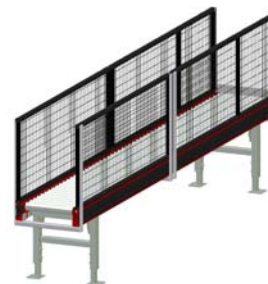

9119

KE500 – Parallella rullbanor med dubbel vinkelväxel för rangering av SRS-backar vid robot

6082

PA1500 – Transportörer till station för robotlastning av pall

10451

AX100 – Nätskydd på rullbana

5959

PA1500 – Rasskydd för rullbanor i flera nivåer