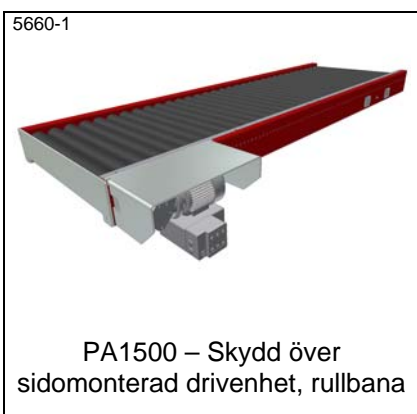

PA1500 – Truckpåkörningsskydd
för två parallella rullbanor

PA1500 – Truckpåkörningsskydd
för 2 pallplatser. Med gummilist

PA1500 – Truckpåkörningsskydd
för banor i 2 nivåer

PA1500 – Truckpåkörningsskydd
för TH=145 mm

PA1500 – Truckpåkörningsskydd
Typ TPK *

PA1500 – Truckskydd
kedjetransportör,
kedjeskyddande plåt

PA1500 – Truckskydd
kedjetransportör,
kedjeskyddande plåt

AX100 – Gångplåt Typ GP *

AX100 – Personövergång

* Datablad finns

Idébank – Övrigt

* Datablad finns

Idébank – Övrigt

5660-3

PA1500 – Skydd, gångplåt över stopp, kedjetransportör

AX100 – Skarvplåt *

AX100 – Fästvinkel, tvärställd bana *