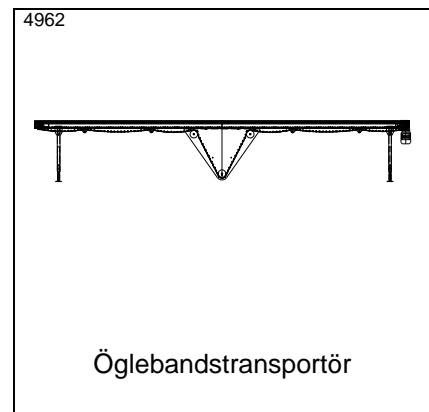

Idébank – Övrigt

* Datablad finns

Material Handling Modules AB

Österlenvägen 280
S-270 21 Glemmingebro

Tel. + 46 411 55 89 80
Fax. + 46 411 52 27 70

info@mhmodules.com
www.mhmodules.com

VAT: SE556490745801