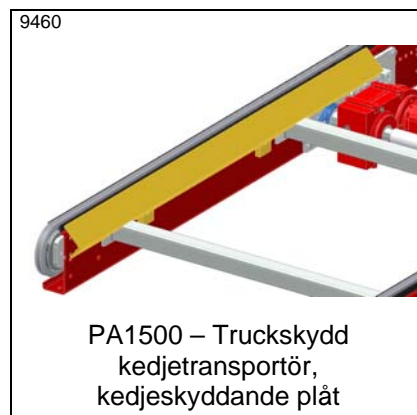

PA1500 – Truckpåkörningsskydd
för banor i 2 nivåer