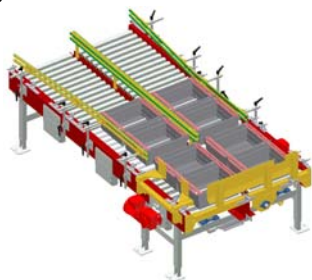

9119

KE500 – Parallella rullbanor med dubbel vinkelväxel för rangering av SRS-backar vid robot

6082

PA1500 – Transportörer till station för robotlastning av pall

10451

AX100 – Nätskydd på rullbana

5959

PA1500 – Rasskydd för rullbanor i flera nivåer