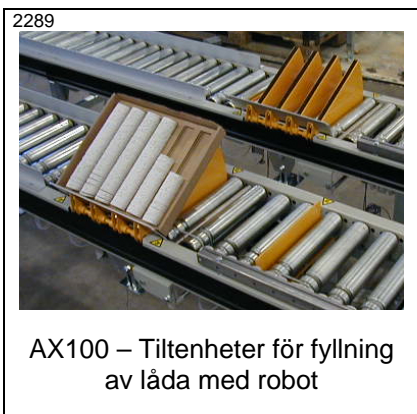

Idébank – Övrigt

* Datablad finns