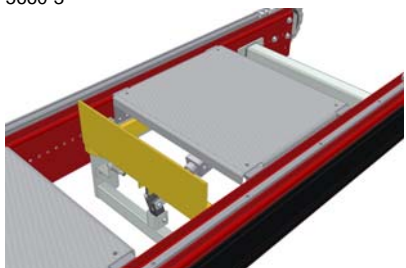

* Datablad finns

Idébank – Övrigt

* Datablad finns

Idébank – Övrigt

5660-3

PA1500 – Skydd, gångplåt över stopp, kedjetransportör

AX100 – Skarvplåt *

AX100 – Fästvinkel, tvärställd bana *