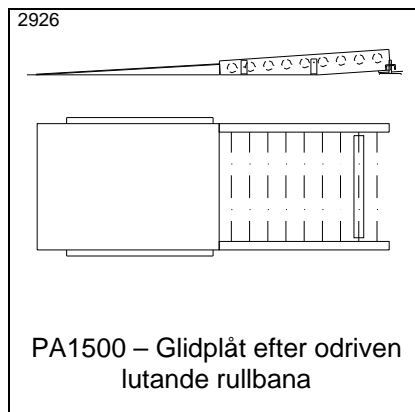

Idébank – Övrigt

* Datablad finns