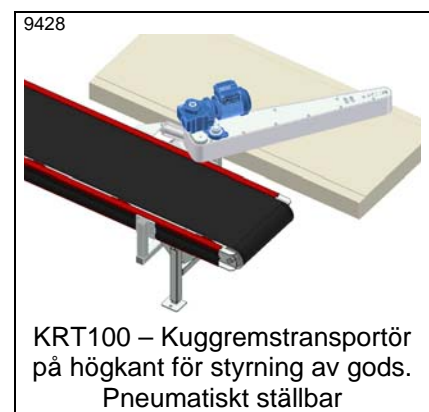

Idébank – Övrigt

* Datablad finns

Material Handling Modules AB

Österlenvägen 280
S-270 21 Glemmingebro

Tel. + 46 411 55 89 80
Fax. + 46 411 52 27 70

info@mhmodules.com
www.mhmodules.com

VAT: SE556490745801