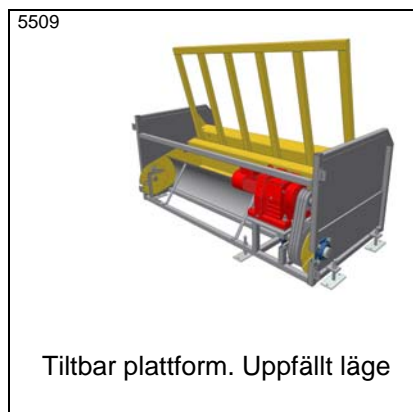

Idébank – Övrigt

* Datablad finns

Material Handling Modules AB

Österlenvägen 280
S-270 21 Glemmingebro

Tel. + 46 411 55 89 80
Fax. + 46 411 52 27 70

info@mhmodules.com
www.mhmodules.com

VAT: SE556490745801