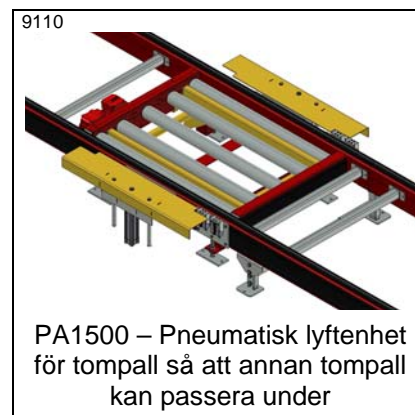

Idébank – Övrigt

* Datablad finns