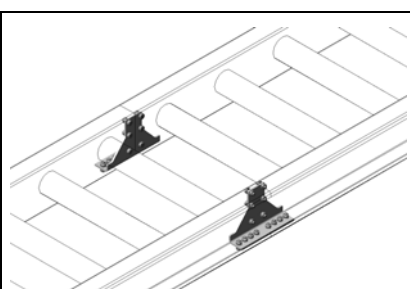

* Datablad finns

Idébank – Övrigt

* Datablad finns

Idébank – Övrigt

5660-3

PA1500 – Skydd, gångplåt över stopp, kedjetransportör

AX100 – Skarvplåt *

AX100 – Fästvinkel, tvärställd bana *