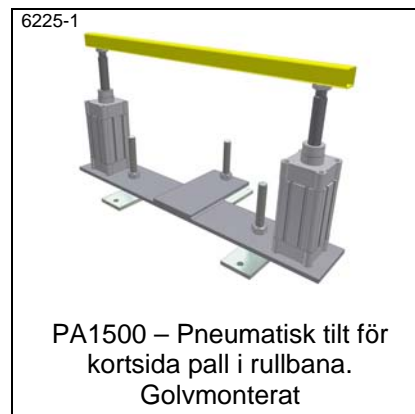

Idébank – Övrigt

* Datablad finns