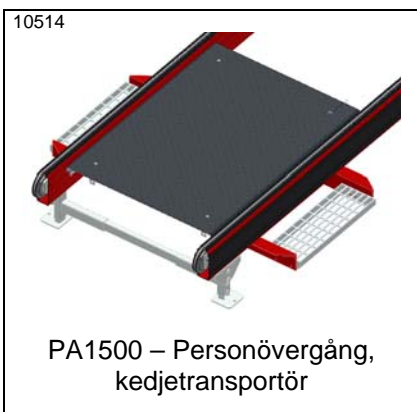

Idébank – Övrigt

* Datablad finns