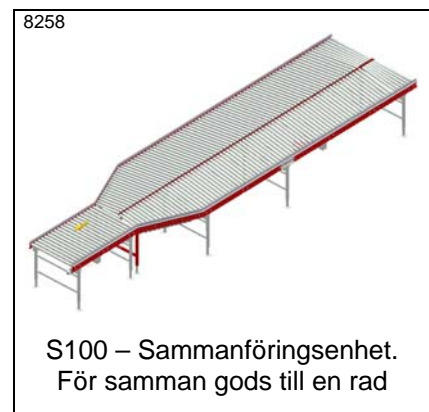

Idébank – Övrigt

* Datablad finns

Material Handling Modules AB

Österlenvägen 280
S-270 21 Glemmingebro

Tel. + 46 411 55 89 80
Fax. + 46 411 52 27 70

info@mhmodules.com
www.mhmodules.com

VAT: SE556490745801