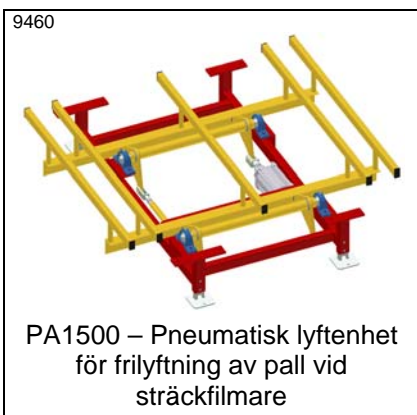

Idébank – Övrigt

* Datablad finns

Idébank – Övrigt

* Datablad finns

Idébank – Övrigt

PA1500 – Kedjetrucktag,
slavdrivet Typ STK *

PA1500 – Truckpåkörningsskydd
Typ TPS *

PA1500 – Truckpåkörningsskydd
Typ TPS *. Med gummilist

PA1500 – Truckpåkörningsskydd
för två parallella rullbanor

PA1500 – Truckpåkörningsskydd
för 2 pallplatser. Med gummilist

PA1500 – Truckpåkörningsskydd
för banor i 2 nivåer

PA1500 – Truckpåkörningsskydd
för TH=145 mm