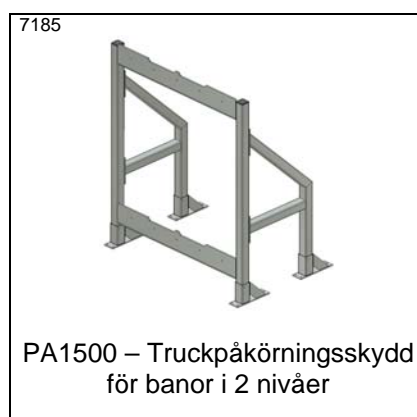

PA1500 – Truckpåkörningsskydd
för två parallella rullbanor

PA1500 – Truckpåkörningsskydd
för 2 pallplatser. Med gummilist

PA1500 – Truckpåkörningsskydd
för banor i 2 nivåer

PA1500 – Truckpåkörningsskydd
för TH=145 mm