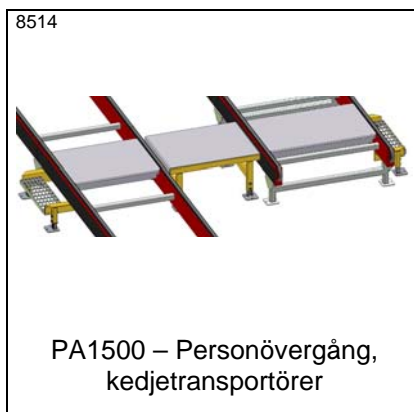

Idébank – Övrigt

* Datablad finns