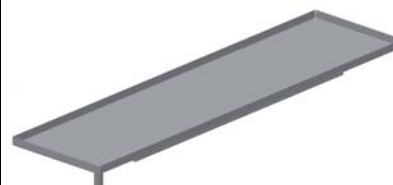

AX100 – Droplåt med avtappning för odreven rullbana. Lägg på benstöden

10459