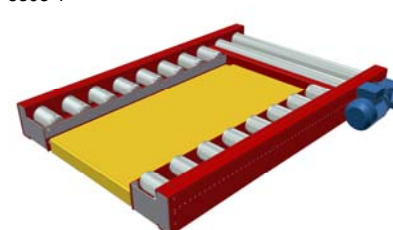

4252

PA1500 – Formatkontroll av gods

8019

AX100 – Odriven rullbana med bromsrullar

PA1500 – Bromsrulle *

5308-1

PA1500 – Trucktag, drivet, med plåt för handtruck. För placering på lyftbord

* Datablad finns