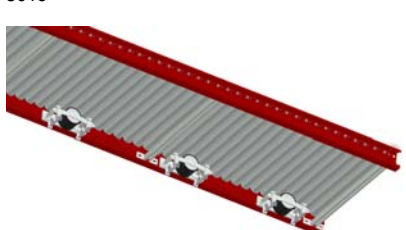

4252

PA1500 – Formatkontroll av gods

8019

AX100 – Odriven rullbana med bromsrullar

PA1500 – Bromsrulle *

5308-1

PA1500 – Trucktag, drivet, med plåt för handtruck. För placering på lyftbord

* Datablad finns