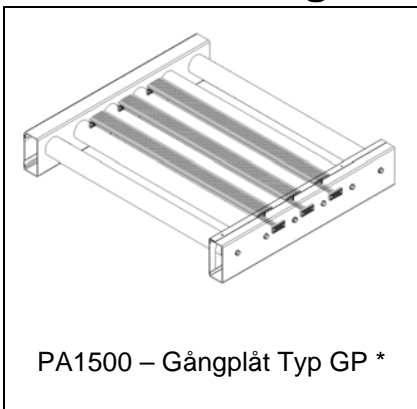

Idébank – Övrigt

* Datablad finns