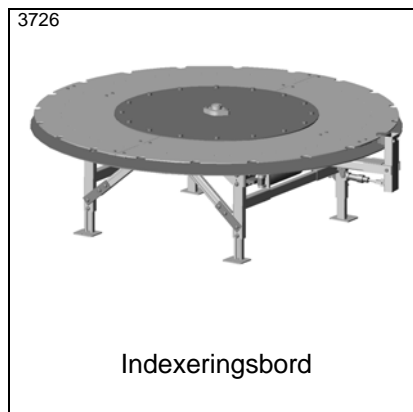

Idébank – Övrigt

* Datablad finns

Material Handling Modules AB

Österlenvägen 280
S-270 21 Glemmingebro

Tel. + 46 411 55 89 80
Fax. + 46 411 52 27 70

info@mhmodules.com
www.mhmodules.com

VAT: SE556490745801