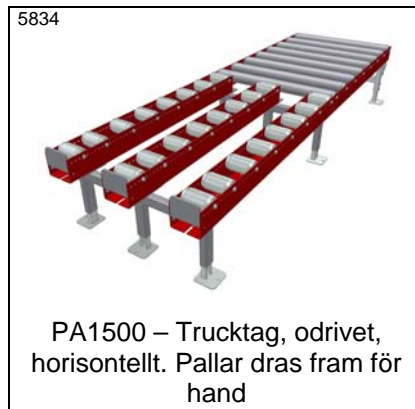

Idébank – Övrigt

* Datablad finns