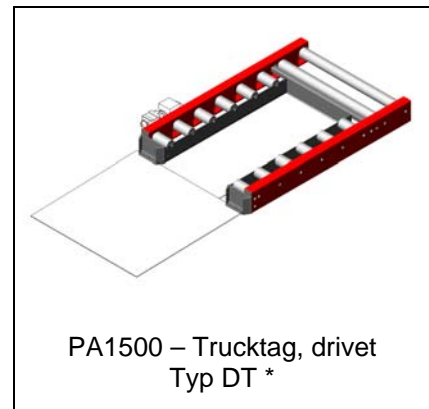

Idébank – Övrigt

* Datablad finns

Idébank – Övrigt

* Datablad finns

Idébank – Övrigt

PA1500 – Kedjetrucktag,
slavdrivet Typ STK *

PA1500 – Truckpåkörningsskydd
Typ TPS *

PA1500 – Truckpåkörningsskydd
Typ TPS *. Med gummilist

PA1500 – Truckpåkörningsskydd
för två parallella rullbanor

PA1500 – Truckpåkörningsskydd
för 2 pallplatser. Med gummilist

PA1500 – Truckpåkörningsskydd
för banor i 2 nivåer

PA1500 – Truckpåkörningsskydd
för TH=145 mm

4252

PA1500 – Formatkontroll av gods

8019

AX100 – Odriven rullbana med bromsrullar

PA1500 – Bromsrulle *

5308-1

PA1500 – Trucktag, drivet, med plåt för handtruck. För placering på lyftbord

* Datablad finns