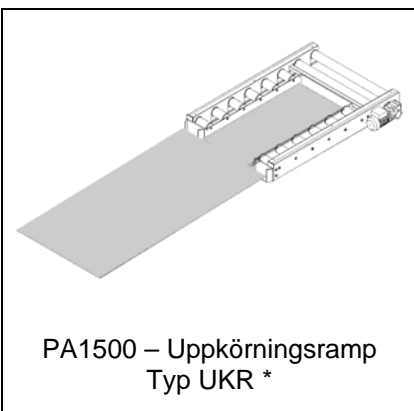

PA1500 – Kedjetrucktag,
slavdrivet Typ STK *

Idébank – Övrigt

* Datablad finns