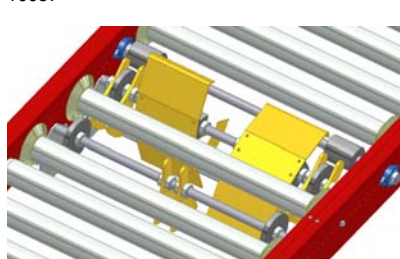

10057

PA1500 – Medkontroll för pall