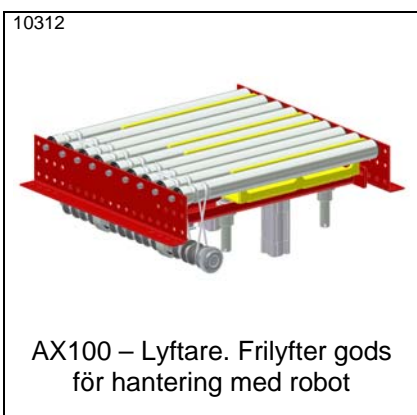

Idébank – Övrigt

* Datablad finns

Idébank – Övrigt

* Datablad finns

Idébank – Övrigt

PA1500 – Kedjetrucktag,
slavdrivet Typ STK *

PA1500 – Truckpåkörningsskydd
Typ TPS *

PA1500 – Truckpåkörningsskydd
Typ TPS *. Med gummilist

PA1500 – Truckpåkörningsskydd
för två parallella rullbanor

PA1500 – Truckpåkörningsskydd
för 2 pallplatser. Med gummilist

PA1500 – Truckpåkörningsskydd
för banor i 2 nivåer

PA1500 – Truckpåkörningsskydd
för TH=145 mm