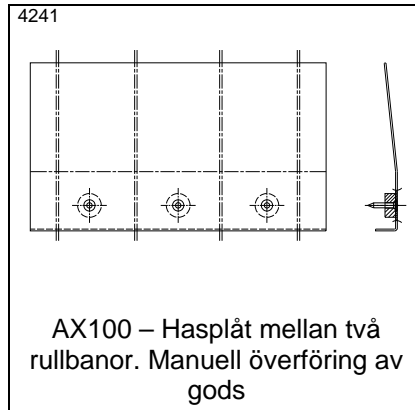

Idébank – Övrigt

* Datablad finns