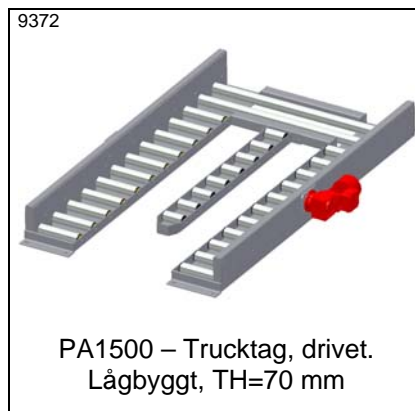

Idébank – Övrigt

* Datablad finns

Idébank – Övrigt

* Datablad finns

Idébank – Övrigt

PA1500 – Kedjetrucktag,
slavdrivet Typ STK *

PA1500 – Truckpåkörningsskydd
Typ TPS *

PA1500 – Truckpåkörningsskydd
Typ TPS *. Med gummilist

PA1500 – Truckpåkörningsskydd
för två parallella rullbanor

PA1500 – Truckpåkörningsskydd
för 2 pallplatser. Med gummilist

PA1500 – Truckpåkörningsskydd
för banor i 2 nivåer

PA1500 – Truckpåkörningsskydd
för TH=145 mm