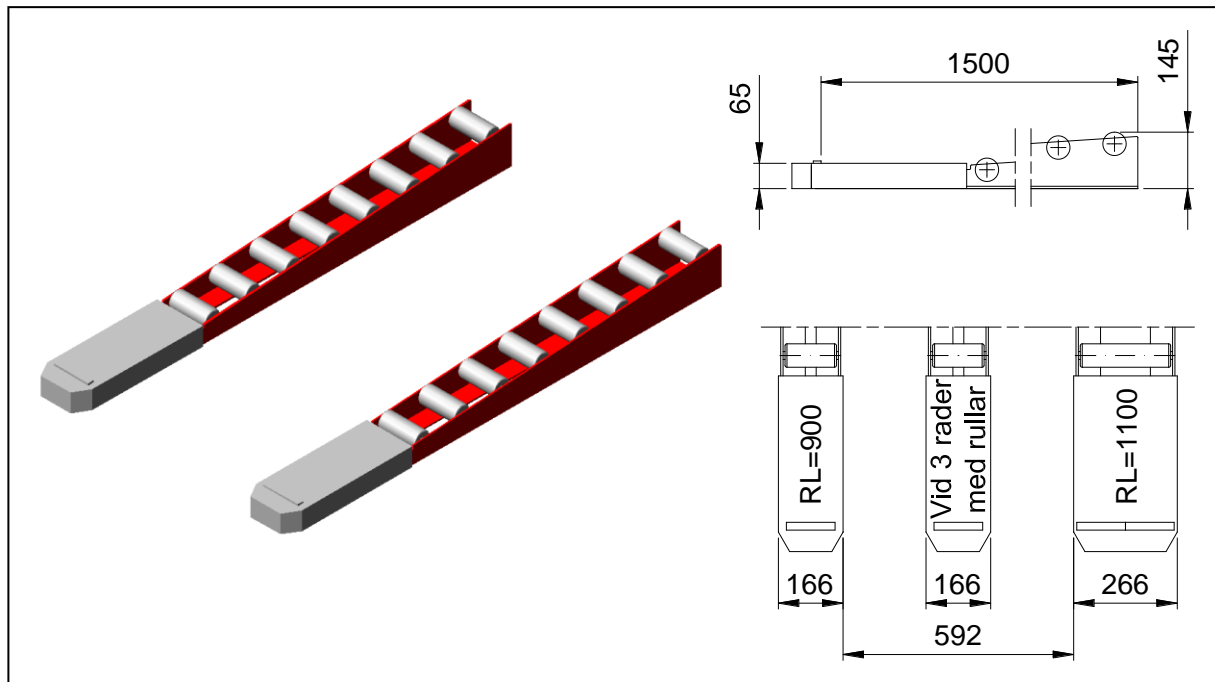

PA1500 – Trucktag, odrivet Typ OT

Användningsområde:

Möjliggör hämtning av pallar från rullbana med handtruck.

Tekniska data:

Ramverk: Bockad 6 mm stålplåt.
Längd: 1500 mm.
Rullängder: 900 och 1100 mm.
Rulldelning: 145 mm.
Rulltyp: $\varnothing 60 \times 1,5$ mm.
Lutning: 3,8° över rullarna.

Ytbehandling:

RAL3020 (röd) eller elförzinkning.

Övrigt:

Andra rullängder och färger mot förfrågan.

Artikelnummer:

Rullängd	2 rader rullar	3 rader rullar
900 mm	PAOT0901502	PAOT0901503
1100 mm	PAOT1101502	PAOT1101503