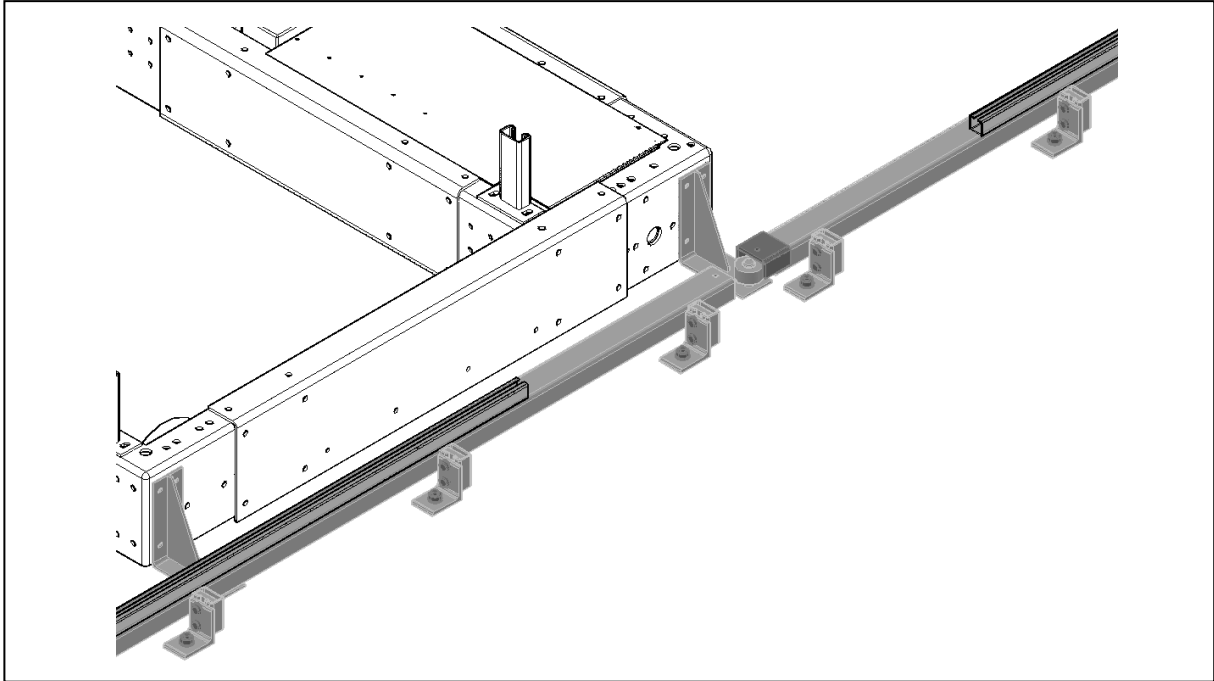

PA1500 – Styrskena till transfervagn

Användningsområde:

Styrning av transfervagn när den körs direkt på golvet.

Tekniska data:

Utförande: U-profil 40x60x40x4 mm i stål.
Höjd: Ovansidan av styrskenan ligger 76 mm över golvet.

Ytbehandling:

Styrskena: Mattsvart.
Fästdetaljer: Elförzinkning.

Övrigt:

Som tillbehör kan C-profil för montage av givarfästen sättas på styrskenan.