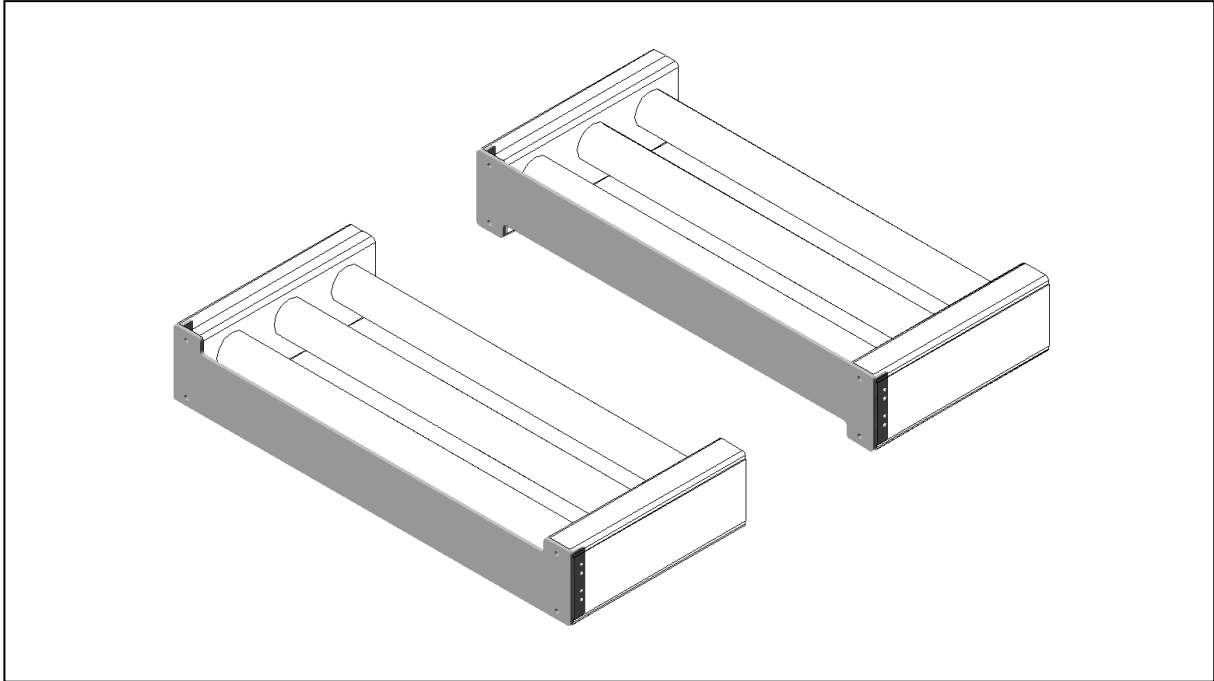

## PA1500 – Fast ändstopp, ändplåt

### Användningsområde:

Plåt som täcker rullbanans ände. Beroende på vilket håll den monteras kan den även användas som ett fast stopp.

### Tekniska data:

Utförande: 8 mm stålplåt.  
Höjd: Monterat som stopp sticker plåten 25 mm över rullarna.

### Artikelnummer:

Rullängd	
900 mm	3841200010
1100 mm	3841200011

*Vid beställning ange alltid artikelnummer.*