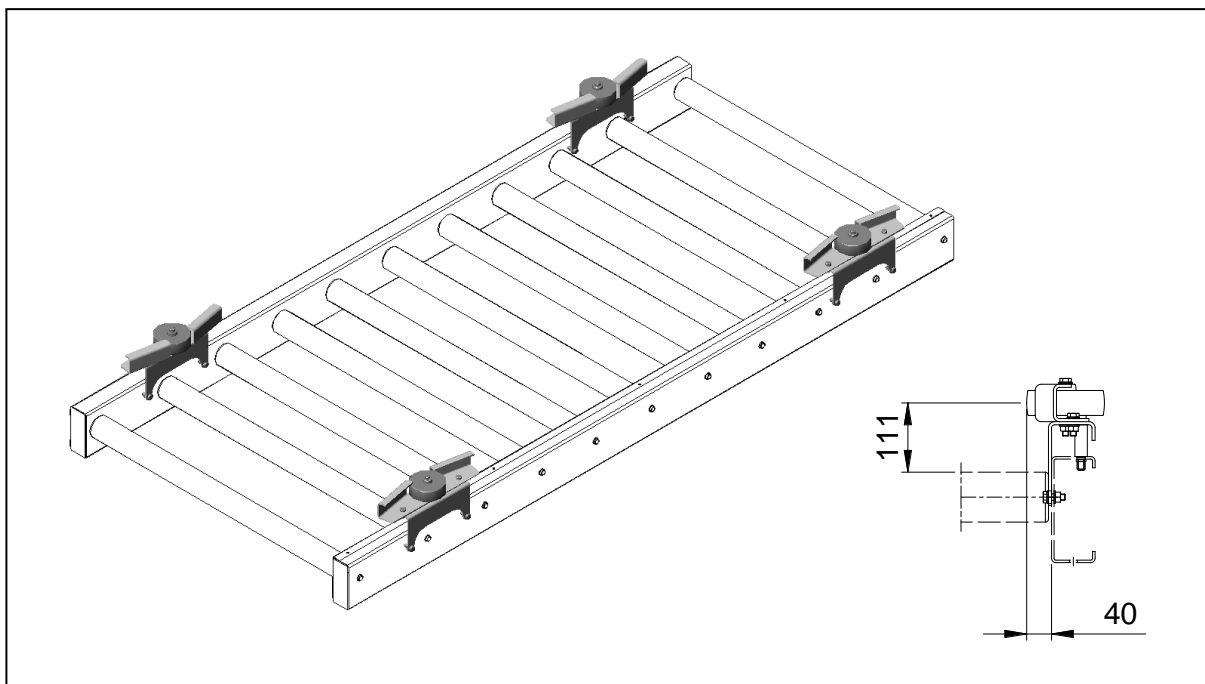

## PA1500 – Styrhjul

**Användningsområde:**

För instyrning av transportgods där styrtallrikar inte är lämpliga.

**Tekniska data:**

Hjul: Nylonhjul. Ø125 mm.  
Fäste: Bockad i 5 mm stålplåt.

**Ytbehandling:**

Elförzinkning.

**Övrigt:**

**OBS!** Artikelnumret avser 1 st styrhjul.

**Artikelnummer:**

**För placering på**

|              |            |
|--------------|------------|
| Odriven sida | 3841600001 |
| Driven sida  | 3841600002 |