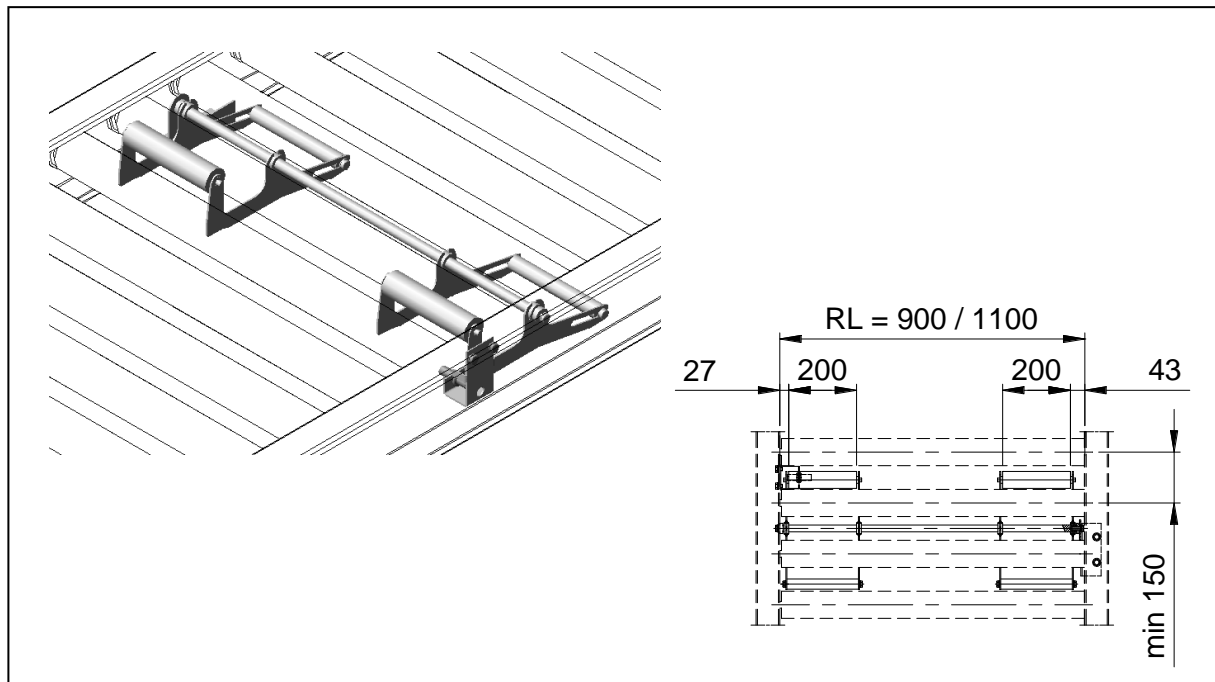

## PA1500 – Indikeringsrulle Typ INR

### Användningsområde:

För att starta och stoppa rullbanan via det elektriska styrsystemet. Indikeringen sker med en induktiv givare som påverkas när rullen trycks ner av transportgodset.

### Tekniska data:

Finns för rulllängd: 900 och 1100 mm.  
Rulltyp:  $\text{Ø}50 \times 1,5$  mm.  
Givare: För induktiv givare typ M18 (givare ingår ej).  
Returrörelse: Med justerbar motvikt.

### Artikelnummer:

Rulllängd	
900 mm	PAINR0900200
1100 mm	PAINR1100200

Vid beställning ange alltid artikelnummer.