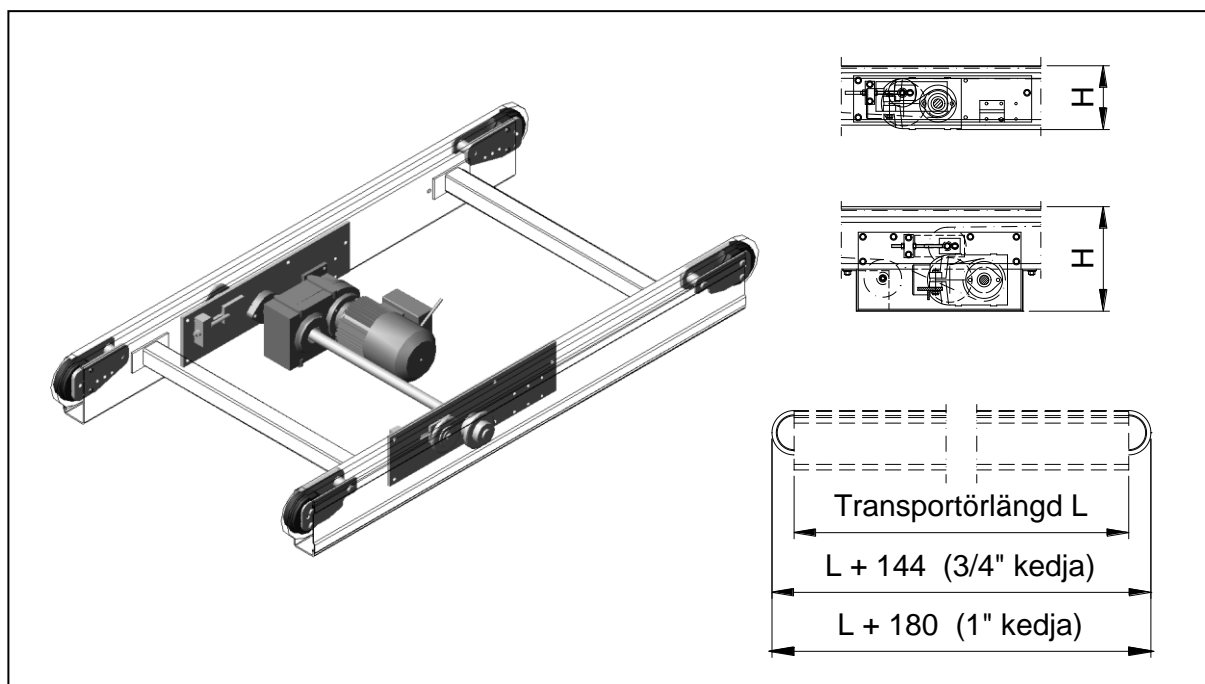

PA1500 – Drivenhet, kedjetransportör Typ DM

Användningsområde:

Drivenhet för kedjetransportör PA1500 typ KT och KT3.

Tekniska data:

Växeltyp:	Kuggväxelmotor.
Placering:	Mellan kedjesträngar.
Motoreffekter:	0,37, 0,55, 0,75 och 1,1 kW. För 1" kedja finns även 1,5 kW
Spänning:	230/400 V_{AC}, 50 Hz.
Kapslingsklass:	IP55.
Transporthastigheter:	6, 9 och 12 m/min.
Finns för c/c kedjor:	950 mm och 350/600 mm (3 kedjor) med 3/4" kedja samt 950 mm med 1" kedja.
Transportörlängd:	Max 10 800 mm per drivenhet.
Bygghöjd:	Se tabell på nästa sida.

Ytbehandling:

Elförzinkning.

Övrigt:

Levereras monterad, komplett med monteringsplåtar, kedjehjul, brythjul och kedjespännare.

För val av drivenhet använd effektdiagrammet för kedjetransportör PA1500.

Andra motoreffekter, transporthastigheter och c/c-mått mellan kedjor samt fler kedjesträngar mot förfrågan.