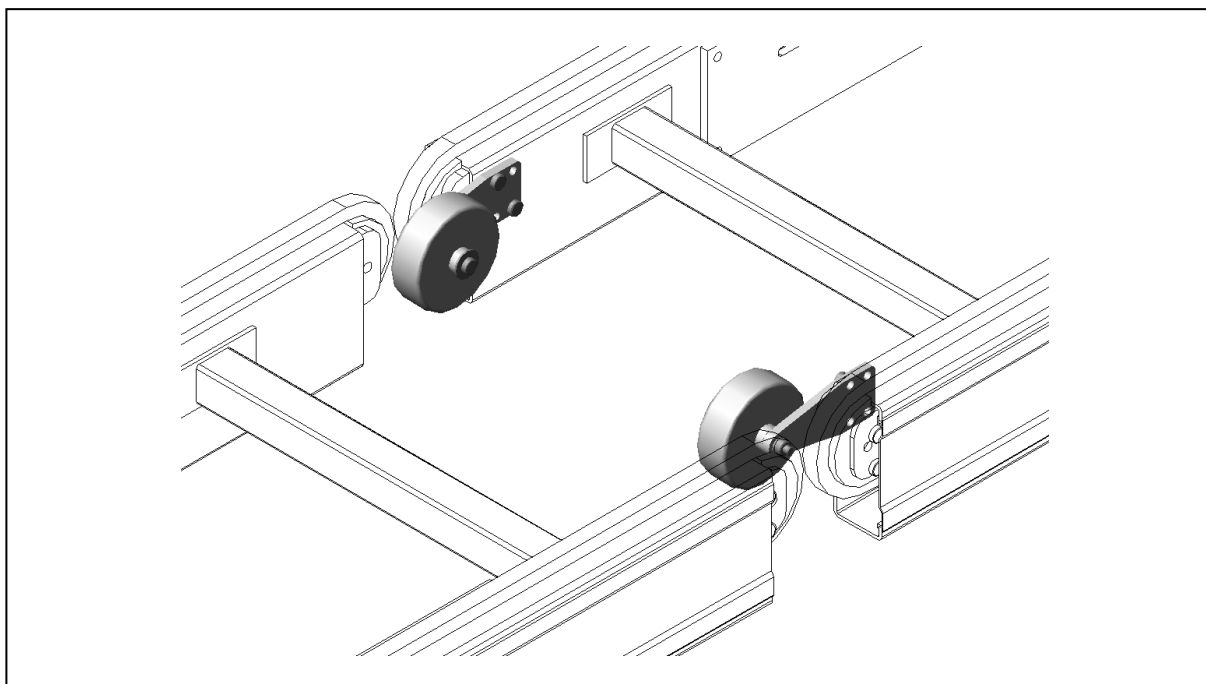

PA1500 – Övergång kedjetransportörer, hjul

Användningsområde:

Stöd i övergången mellan två ¾" kedjetransportörer. För lätt gods.

Tekniska data:

Hjul: Nylonhjul. Ø125 mm.

Ytbehandling:

Elförzinkning.

Övrigt: