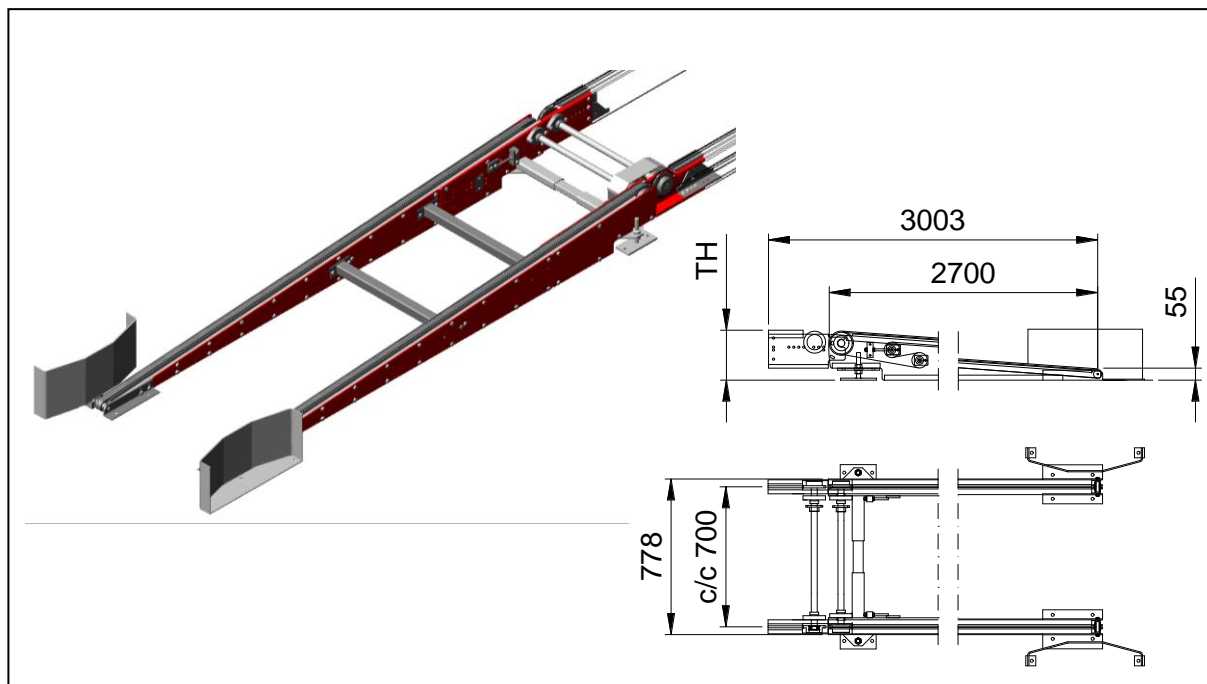

PA1500 – Kedjetrucktag, slavdrivet Typ STK

Användningsområde:

För transport av pallar till eller från en högre liggande transportör när anslutande hantering sker med handtruck.

Tekniska data:

Belastning:	Max 1500 kg.
Drivning:	Slavdriven från anslutande transportör.
Transporthastigheter:	Se datablad för drivenhet PA1500 typ DM.
Transportörkedja:	½" duplex.
Transporthöjd TH:	246 - 378 mm.
Lutningsvinkel:	4 - 7°.
Benstöd:	Ingår. Det finns två alternativ på benstöd där det ena passar för TH 246 - 300 mm och det andra för TH 300 - 378 mm.

Ytbehandling:

RAL3020 (röd) eller elförzinkning.

Övrigt:

Levereras med pallstyrning.
Fotocell med reflex och fästen finns som tillbehör.

Artikelnummer:

PASTK2770000

Vid beställning ange alltid artikelnummer.