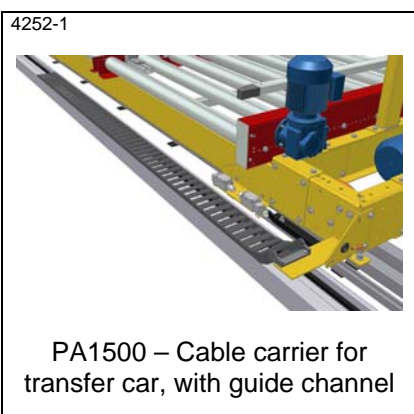

Idea bank – Transfer cars

* Datasheet available

Material Handling Modules AB

Österlenvägen 280
S-270 21 Glemmingebro

Tel. + 46 411 55 89 80
Fax. + 46 411 52 27 70

info@mhmodules.com
www.mhmodules.com

VAT: SE556490745801