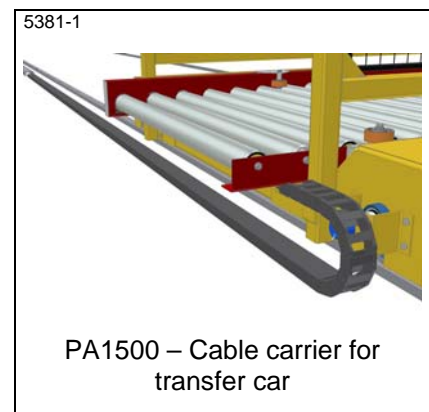

Idea bank – Transfer cars

* Datasheet available

Material Handling Modules AB

Österlenvägen 280
S-270 21 Glemmingebro

Tel. + 46 411 55 89 80
Fax. + 46 411 52 27 70

info@mhmodules.com
www.mhmodules.com

VAT: SE556490745801