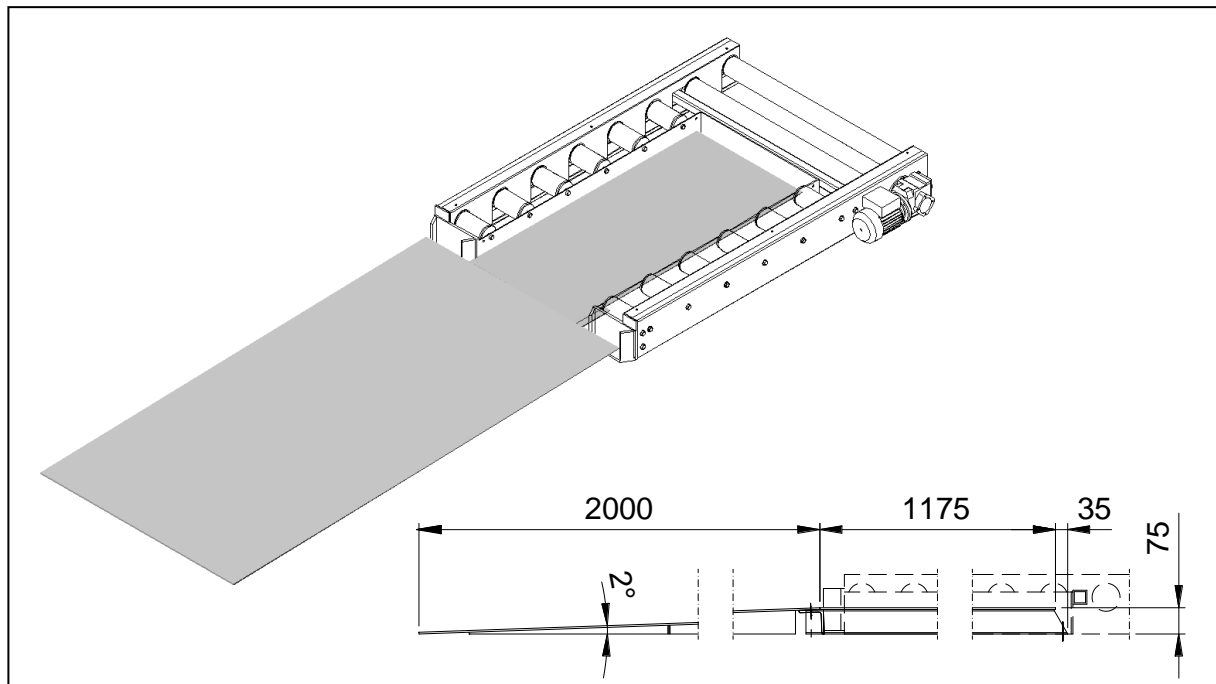

## PA1500 – Uppkörningsramp Typ UKR

### Användningsområde:

För att komma tillräckligt högt med handlyftvagn så att pall kan sättas på drivet trucktag PA1500 typ DT.

### Tekniska data:

Utförande: 5 mm durkplåt i stål.