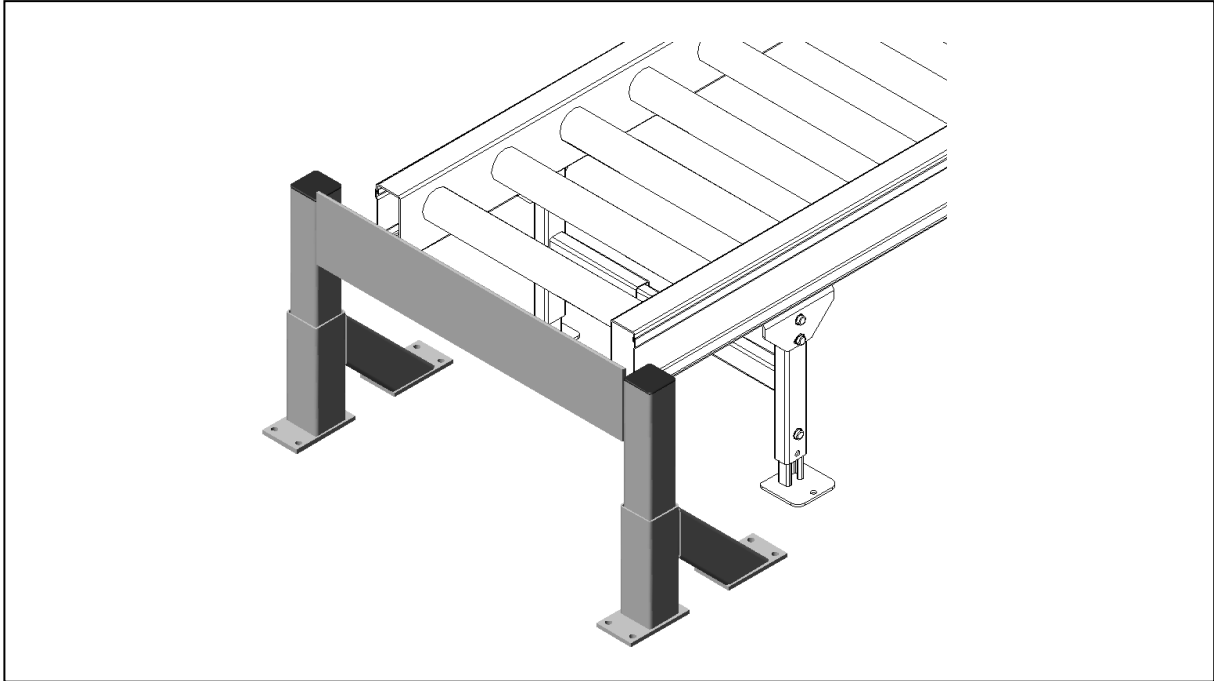

PA1500 – Truckpåkörningsskydd Typ TPS

Användningsområde:

Skyddar transportören mot åverkan av truck när pallen hämtas och lämnas från transportörens ände.

Tekniska data:

Utförande: Kraftig konstruktion i fyrkantsrör och vinkelprofil.