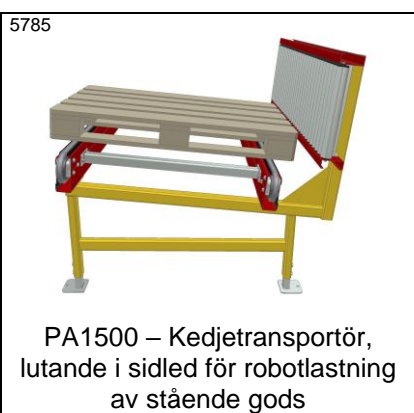

8090

KE500 – Kedjetransportör, 3/8" duplex

10539

KE500 – Kedjetransportör, 3/8" duplex. Mittmonterad motor för reversibel drift

10707

KE500 – Kedjetransportör, 1/2" gummibelagd kedja

7673

PA1500 – Kedjetransportör, 1/2" duplex. 5 kedjor med c/c 220 mm

PA1500 – Kedjetransportör med försänkt drivenhet för nedhängande gods

PA1500 – Drivenhet kedjetransportör för litet c/c-mått mellan kedjesträngar

5912

PA1500 – Drivenhet, kedjetransportör, sidomonterad

PA1500 – Övergång kedjetransportörer, hjul \*