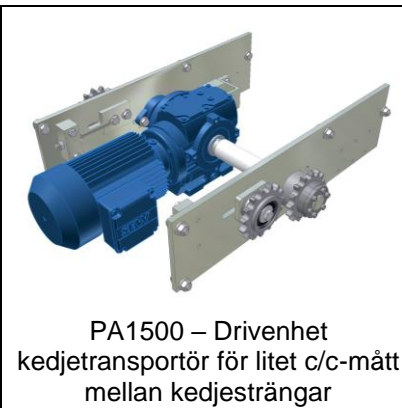

8090

KE500 – Kedjetransportör, 3/8" duplex

10539

KE500 – Kedjetransportör, 3/8" duplex. Mittmonterad motor för reversibel drift

10707

KE500 – Kedjetransportör, 1/2" gummibelagd kedja

7673

PA1500 – Kedjetransportör, 1/2" duplex. 5 kedjor med c/c 220 mm

PA1500 – Kedjetransportör, 2 kedjor Typ KT \*

PA1500 – Kedjetransportör, 3 kedjor Typ KT3 \*

6343-2

PA1500 – Kedjetransportör med hjullist som stöd i mitten

PA1500 – Drivenhet, kedjetransportör Typ DM \*

6008

PA1500 – Kedjetransportör med försänkt drivenhet för nedhängande gods

PA1500 – Drivenhet kedjetransportör för litet c/c-mått mellan kedjesträngar

5912

PA1500 – Drivenhet, kedjetransportör, sidomonterad

PA1500 – Övergång kedjetransportörer, hjul \*