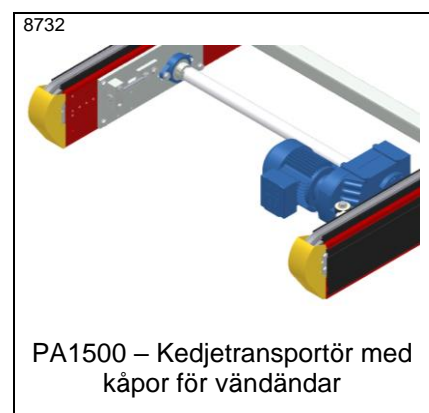

8090

KE500 – Kedjetransportör, 3/8" duplex

10539

KE500 – Kedjetransportör, 3/8" duplex. Mittmonterad motor för reversibel drift

10707

KE500 – Kedjetransportör, 1/2" gummibelagd kedja

7673

PA1500 – Kedjetransportör, 1/2" duplex. 5 kedjor med c/c 220 mm

PA1500 – Kedjetransportör med försänkt drivenhet för nedhängande gods

PA1500 – Drivenhet kedjetransportör för litet c/c-mått mellan kedjesträngar

5912

PA1500 – Drivenhet, kedjetransportör, sidomonterad

PA1500 – Övergång kedjetransportörer, hjul \*