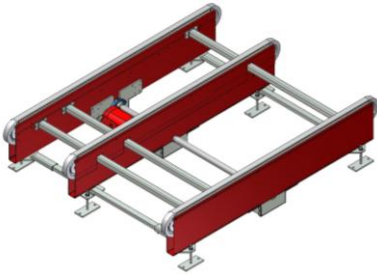

PA1500 – Kedjetransportör, 3 kedjor, 2½" plastkedja