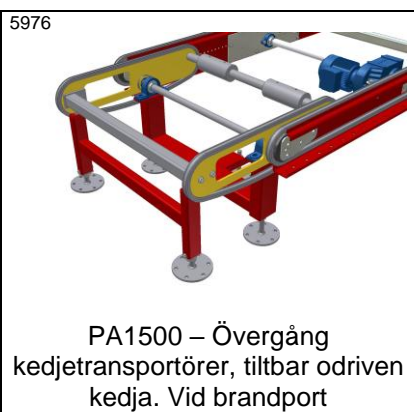

8090

KE500 – Kedjetransportör, 3/8" duplex

10539

KE500 – Kedjetransportör, 3/8" duplex. Mittmonterad motor för reversibel drift

10707

KE500 – Kedjetransportör, 1/2" gummibelagd kedja

7673

PA1500 – Kedjetransportör, 1/2" duplex. 5 kedjor med c/c 220 mm

PA1500 – Kedjetransportör med försänkt drivenhet för nedhängande gods

PA1500 – Drivenhet kedjetransportör för litet c/c-mått mellan kedjesträngar

5912

PA1500 – Drivenhet, kedjetransportör, sidomonterad

PA1500 – Övergång kedjetransportörer, hjul \*