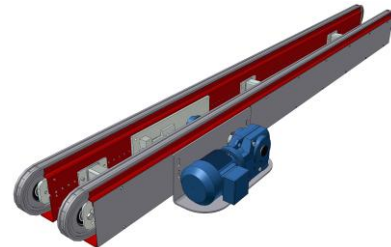

8090

KE500 – Kedjetransportör, 3/8" duplex

10539

KE500 – Kedjetransportör, 3/8" duplex. Mittmonterad motor för reversibel drift

10707

KE500 – Kedjetransportör, 1/2" gummibelagd kedja

7673

PA1500 – Kedjetransportör, 1/2" duplex. 5 kedjor med c/c 220 mm

PA1500 – Kedjetransportör, 2 kedjor Typ KT \*

PA1500 – Kedjetransportör, 3 kedjor Typ KT3 \*

6343-2

PA1500 – Kedjetransportör med hjullist som stöd i mitten

PA1500 – Drivenhet, kedjetransportör Typ DM \*

6008

PA1500 – Kedjetransportör med försänkt drivenhet för nedhängande gods

PA1500 – Drivenhet kedjetransportör för litet c/c-mått mellan kedjesträngar

5912

PA1500 – Drivenhet, kedjetransportör, sidomonterad

PA1500 – Övergång kedjetransportörer, hjul \*