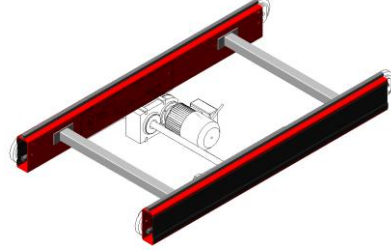

8090

KE500 – Kedjetransportör, 3/8" duplex

10539

KE500 – Kedjetransportör, 3/8" duplex. Mittmonterad motor för reversibel drift

10707

KE500 – Kedjetransportör, 1/2" gummibelagd kedja

7673

PA1500 – Kedjetransportör, 1/2" duplex. 5 kedjor med c/c 220 mm

PA1500 – Kedjetransportör, 2 kedjor Typ KT \*

PA1500 – Kedjetransportör, 3 kedjor Typ KT3 \*

6343-2

PA1500 – Kedjetransportör med hjullist som stöd i mitten

PA1500 – Drivenhet, kedjetransportör Typ DM \*

6008

PA1500 – Kedjetransportör med försänkt drivenhet för nedhängande gods

PA1500 – Drivenhet kedjetransportör för litet c/c-mått mellan kedjesträngar

5912

PA1500 – Drivenhet, kedjetransportör, sidomonterad

PA1500 – Övergång kedjetransportörer, hjul \*