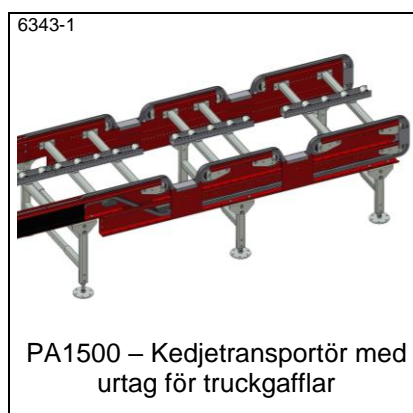

8090

KE500 – Kedjetransportör, 3/8" duplex

10539

KE500 – Kedjetransportör, 3/8" duplex. Mittmonterad motor för reversibel drift

10707

KE500 – Kedjetransportör, 1/2" gummibelagd kedja

7673

PA1500 – Kedjetransportör, 1/2" duplex. 5 kedjor med c/c 220 mm

PA1500 – Kedjetransportör med försänkt drivenhet för nedhängande gods

PA1500 – Drivenhet kedjetransportör för litet c/c-mått mellan kedjesträngar

5912

PA1500 – Drivenhet, kedjetransportör, sidomonterad

PA1500 – Övergång kedjetransportörer, hjul \*