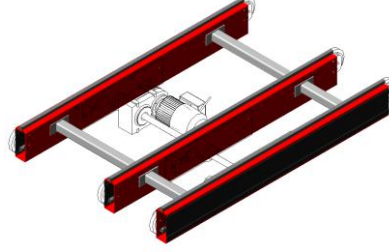

8090

KE500 – Kedjetransportör, 3/8" duplex

10539

KE500 – Kedjetransportör, 3/8" duplex. Mittmonterad motor för reversibel drift

10707

KE500 – Kedjetransportör, 1/2" gummibelagd kedja

7673

PA1500 – Kedjetransportör, 1/2" duplex. 5 kedjor med c/c 220 mm

PA1500 – Kedjetransportör, 2 kedjor Typ KT \*

PA1500 – Kedjetransportör, 3 kedjor Typ KT3 \*

6343-2

PA1500 – Kedjetransportör med hjullist som stöd i mitten

PA1500 – Drivenhet, kedjetransportör Typ DM \*

6008

PA1500 – Kedjetransportör med försänkt drivenhet för nedhängande gods

PA1500 – Drivenhet kedjetransportör för litet c/c-mått mellan kedjesträngar

5912

PA1500 – Drivenhet, kedjetransportör, sidomonterad

PA1500 – Övergång kedjetransportörer, hjul \*