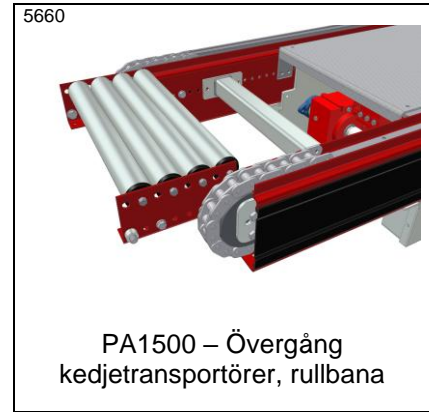

8090

KE500 – Kedjetransportör, 3/8" duplex

10539

KE500 – Kedjetransportör, 3/8" duplex. Mittmonterad motor för reversibel drift

10707

KE500 – Kedjetransportör, 1/2" gummibelagd kedja

7673

PA1500 – Kedjetransportör, 1/2" duplex. 5 kedjor med c/c 220 mm

PA1500 – Kedjetransportör med försänkt drivenhet för nedhängande gods

PA1500 – Drivenhet kedjetransportör för litet c/c-mått mellan kedjesträngar

5912

PA1500 – Drivenhet, kedjetransportör, sidomonterad

PA1500 – Övergång kedjetransportörer, hjul \*