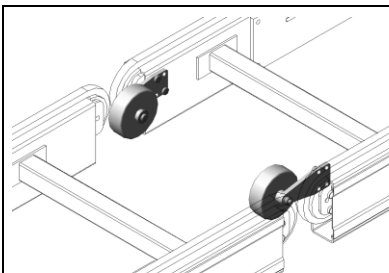

PA1500 – Kedjetransportör med försänkt drivenhet för nedhängande gods

PA1500 – Drivenhet kedjetransportör för litet c/c-mått mellan kedjesträngar

5912

PA1500 – Drivenhet, kedjetransportör, sidomonterad

PA1500 – Övergång kedjetransportörer, hjul \*