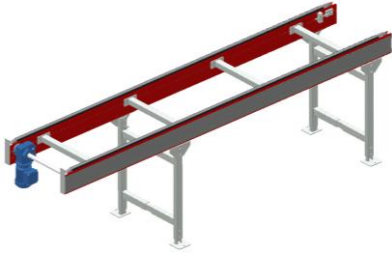

8090

KE500 – Kedjetransportör, 3/8" duplex

10539

KE500 – Kedjetransportör, 3/8" duplex. Mittmonterad motor för reversibel drift

10707

KE500 – Kedjetransportör, 1/2" gummibelagd kedja

7673

PA1500 – Kedjetransportör, 1/2" duplex. 5 kedjor med c/c 220 mm

PA1500 – Kedjetransportör, 2 kedjor Typ KT \*

PA1500 – Kedjetransportör, 3 kedjor Typ KT3 \*

6343-2

PA1500 – Kedjetransportör med hjullist som stöd i mitten

PA1500 – Drivenhet, kedjetransportör Typ DM \*

6008

PA1500 – Kedjetransportör med försänkt drivenhet för nedhängande gods

PA1500 – Drivenhet kedjetransportör för litet c/c-mått mellan kedjesträngar

5912

PA1500 – Drivenhet, kedjetransportör, sidomonterad

PA1500 – Övergång kedjetransportörer, hjul \*