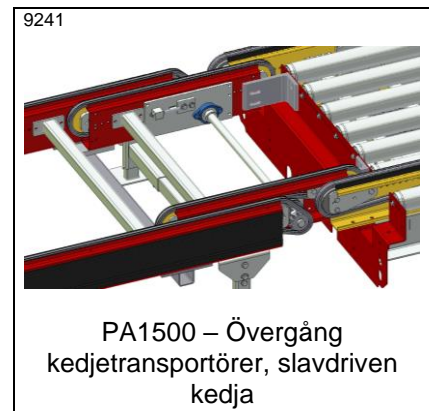

8090

KE500 – Kedjetransportör, 3/8" duplex

10539

KE500 – Kedjetransportör, 3/8" duplex. Mittmonterad motor för reversibel drift

10707

KE500 – Kedjetransportör, 1/2" gummibelagd kedja

7673

PA1500 – Kedjetransportör, 1/2" duplex. 5 kedjor med c/c 220 mm

PA1500 – Kedjetransportör med försänkt drivenhet för nedhängande gods

PA1500 – Drivenhet kedjetransportör för litet c/c-mått mellan kedjesträngar

5912

PA1500 – Drivenhet, kedjetransportör, sidomonterad

PA1500 – Övergång kedjetransportörer, hjul \*