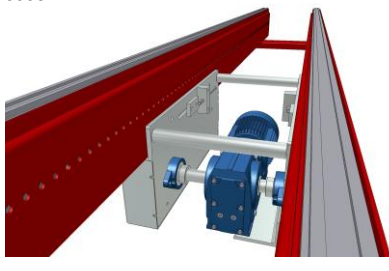

8090

KE500 – Kedjetransportör, 3/8" duplex

10539

KE500 – Kedjetransportör, 3/8" duplex. Mittmonterad motor för reversibel drift

10707

KE500 – Kedjetransportör, 1/2" gummibelagd kedja

7673

PA1500 – Kedjetransportör, 1/2" duplex. 5 kedjor med c/c 220 mm

PA1500 – Kedjetransportör med försänkt drivenhet för nedhängande gods

PA1500 – Drivenhet kedjetransportör för litet c/c-mått mellan kedjesträngar

5912

PA1500 – Drivenhet, kedjetransportör, sidomonterad

PA1500 – Övergång kedjetransportörer, hjul \*