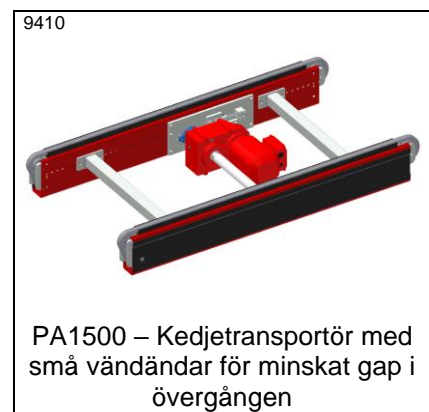

8090

KE500 – Kedjetransportör, 3/8" duplex

10539

KE500 – Kedjetransportör, 3/8" duplex. Mittmonterad motor för reversibel drift

10707

KE500 – Kedjetransportör, 1/2" gummibelagd kedja

7673

PA1500 – Kedjetransportör, 1/2" duplex. 5 kedjor med c/c 220 mm

PA1500 – Kedjetransportör med försänkt drivenhet för nedhängande gods

PA1500 – Drivenhet kedjetransportör för litet c/c-mått mellan kedjesträngar

5912

PA1500 – Drivenhet, kedjetransportör, sidomonterad

PA1500 – Övergång kedjetransportörer, hjul \*