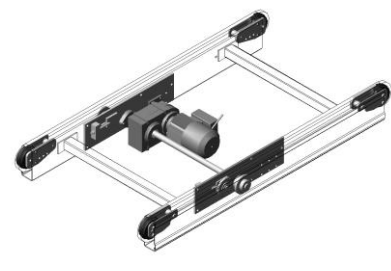

8090

KE500 – Kedjetransportör, 3/8" duplex

10539

KE500 – Kedjetransportör, 3/8" duplex. Mittmonterad motor för reversibel drift

10707

KE500 – Kedjetransportör, 1/2" gummibelagd kedja

7673

PA1500 – Kedjetransportör, 1/2" duplex. 5 kedjor med c/c 220 mm

PA1500 – Kedjetransportör, 2 kedjor Typ KT \*

PA1500 – Kedjetransportör, 3 kedjor Typ KT3 \*

6343-2

PA1500 – Kedjetransportör med hjullist som stöd i mitten

PA1500 – Drivenhet, kedjetransportör Typ DM \*

6008

PA1500 – Kedjetransportör med försänkt drivenhet för nedhängande gods

PA1500 – Drivenhet kedjetransportör för litet c/c-mått mellan kedjesträngar

5912

PA1500 – Drivenhet, kedjetransportör, sidomonterad

PA1500 – Övergång kedjetransportörer, hjul \*