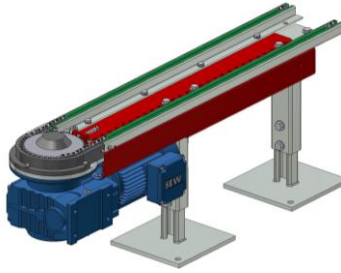

7374

PA1500 – Kedjetransportör med hålbultkedja för att fästa t ex en slang som följer med i en rörelse

4592