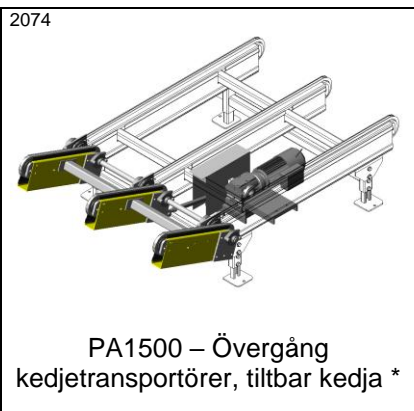

8090

KE500 – Kedjetransportör, 3/8" duplex

10539

KE500 – Kedjetransportör, 3/8" duplex. Mittmonterad motor för reversibel drift

10707

KE500 – Kedjetransportör, 1/2" gummibelagd kedja

7673

PA1500 – Kedjetransportör, 1/2" duplex. 5 kedjor med c/c 220 mm

PA1500 – Kedjetransportör med försänkt drivenhet för nedhängande gods

PA1500 – Drivenhet kedjetransportör för litet c/c-mått mellan kedjesträngar

5912

PA1500 – Drivenhet, kedjetransportör, sidomonterad

PA1500 – Övergång kedjetransportörer, hjul \*