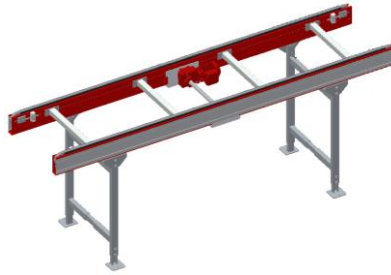

8090

KE500 – Kedjetransportör, 3/8" duplex

10539

KE500 – Kedjetransportör, 3/8" duplex. Mittmonterad motor för reversibel drift

10707

KE500 – Kedjetransportör, 1/2" gummibelagd kedja

7673

PA1500 – Kedjetransportör, 1/2" duplex. 5 kedjor med c/c 220 mm

PA1500 – Kedjetransportör, 2 kedjor Typ KT \*

PA1500 – Kedjetransportör, 3 kedjor Typ KT3 \*

6343-2

PA1500 – Kedjetransportör med hjullist som stöd i mitten

PA1500 – Drivenhet, kedjetransportör Typ DM \*

6008

PA1500 – Kedjetransportör med försänkt drivenhet för nedhängande gods

PA1500 – Drivenhet kedjetransportör för litet c/c-mått mellan kedjesträngar

5912

PA1500 – Drivenhet, kedjetransportör, sidomonterad

PA1500 – Övergång kedjetransportörer, hjul \*