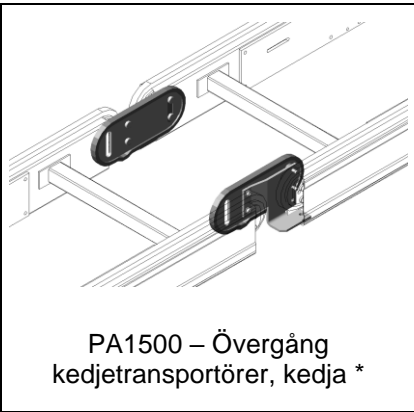

PA1500 – Kedjetransportör med försänkt drivenhet för nedhängande gods

PA1500 – Drivenhet kedjetransportör för litet c/c-mått mellan kedjesträngar

5912

PA1500 – Drivenhet, kedjetransportör, sidomonterad

PA1500 – Övergång kedjetransportörer, hjul \*