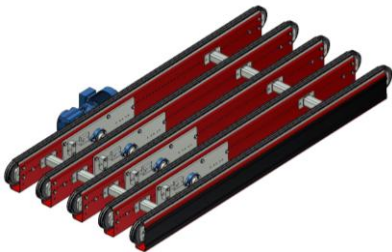

8090

KE500 – Kedjetransportör, 3/8" duplex

10539

KE500 – Kedjetransportör, 3/8" duplex. Mittmonterad motor för reversibel drift

10707

KE500 – Kedjetransportör, 1/2" gummibelagd kedja

7673

PA1500 – Kedjetransportör, 1/2" duplex. 5 kedjor med c/c 220 mm

PA1500 – Kedjetransportör, 2 kedjor Typ KT \*

PA1500 – Kedjetransportör, 3 kedjor Typ KT3 \*

6343-2

PA1500 – Kedjetransportör med hjullist som stöd i mitten

PA1500 – Drivenhet, kedjetransportör Typ DM \*

6008

PA1500 – Kedjetransportör med försänkt drivenhet för nedhängande gods

PA1500 – Drivenhet kedjetransportör för litet c/c-mått mellan kedjesträngar

5912

PA1500 – Drivenhet, kedjetransportör, sidomonterad

PA1500 – Övergång kedjetransportörer, hjul \*

7428

PA1500 – Kedjetransportör, 3 kedjor, med tandade sidbrickor för extra friktion

7374

PA1500 – Kedjetransportör med hålbultkedja för att fästa t ex en slang som följer med i en rörelse

4592

PA1500 – Kedjetransportör, kardanplastkedja