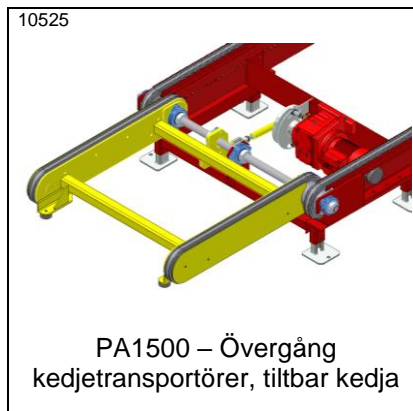

8090

KE500 – Kedjetransportör, 3/8" duplex

10539

KE500 – Kedjetransportör, 3/8" duplex. Mittmonterad motor för reversibel drift

10707

KE500 – Kedjetransportör, 1/2" gummibelagd kedja

7673

PA1500 – Kedjetransportör, 1/2" duplex. 5 kedjor med c/c 220 mm

PA1500 – Kedjetransportör med försänkt drivenhet för nedhängande gods

PA1500 – Drivenhet kedjetransportör för litet c/c-mått mellan kedjesträngar

5912

PA1500 – Drivenhet, kedjetransportör, sidomonterad

PA1500 – Övergång kedjetransportörer, hjul \*