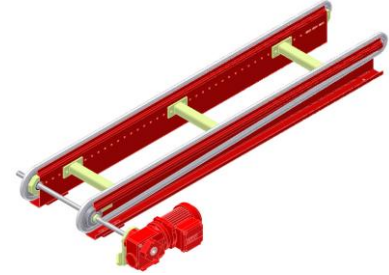

8090

KE500 – Kedjetransportör, 3/8" duplex

10539

KE500 – Kedjetransportör, 3/8" duplex. Mittmonterad motor för reversibel drift

10707

KE500 – Kedjetransportör, 1/2" gummibelagd kedja

7673

PA1500 – Kedjetransportör, 1/2" duplex. 5 kedjor med c/c 220 mm

PA1500 – Kedjetransportör, 2 kedjor Typ KT \*

PA1500 – Kedjetransportör, 3 kedjor Typ KT3 \*

6343-2

PA1500 – Kedjetransportör med hjullist som stöd i mitten

PA1500 – Drivenhet, kedjetransportör Typ DM \*

6008

PA1500 – Kedjetransportör med försänkt drivenhet för nedhängande gods

PA1500 – Drivenhet kedjetransportör för litet c/c-mått mellan kedjesträngar

5912

PA1500 – Drivenhet, kedjetransportör, sidomonterad

PA1500 – Övergång kedjetransportörer, hjul \*

7428

PA1500 – Kedjetransportör, 3 kedjor, med tandade sidbrickor för extra friktion

7374

PA1500 – Kedjetransportör med hålbultkedja för att fästa t ex en slang som följer med i en rörelse

4592

PA1500 – Kedjetransportör, kardanplastkedja