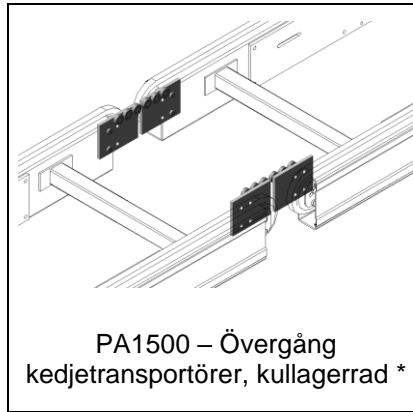

PA1500 – Kedjetransportör med försänkt drivenhet för nedhängande gods

PA1500 – Drivenhet kedjetransportör för litet c/c-mått mellan kedjesträngar

5912

PA1500 – Drivenhet, kedjetransportör, sidomonterad

PA1500 – Övergång kedjetransportörer, hjul \*