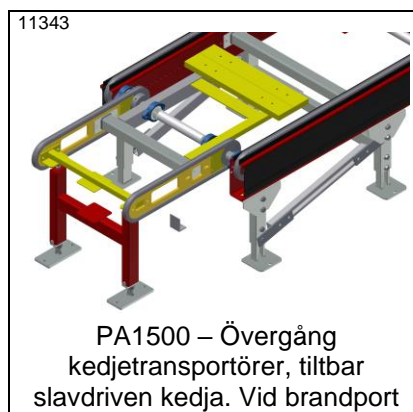

8090

KE500 – Kedjetransportör, 3/8" duplex

10539

KE500 – Kedjetransportör, 3/8" duplex. Mittmonterad motor för reversibel drift

10707

KE500 – Kedjetransportör, 1/2" gummibelagd kedja

7673

PA1500 – Kedjetransportör, 1/2" duplex. 5 kedjor med c/c 220 mm

PA1500 – Kedjetransportör med försänkt drivenhet för nedhängande gods

PA1500 – Drivenhet kedjetransportör för litet c/c-mått mellan kedjesträngar

5912

PA1500 – Drivenhet, kedjetransportör, sidomonterad

PA1500 – Övergång kedjetransportörer, hjul \*