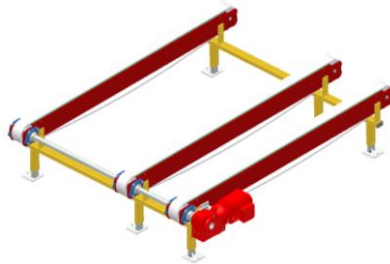

8080

PL1500 – Plastlamelltransportör
med odreven stödrulle i
övergången mellan transportörer

7994

PL1500 – Plastlamelltransportör,
3-strängad

4486

PL3000 – Plastlamelltransportör
för tungt gods, ändmonterad
motor

4380

PL3000 – Plastlamelltransportör
för tungt gods, mittmonterad
motor

PL1500 Rostfritt –
Plastlamelltransportör,
2-strängad