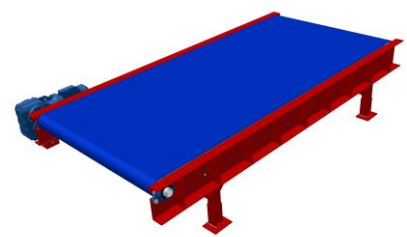

8080

PL1500 – Plastlamelltransportör
med odreven stödrulle i
övergången mellan transportörer

7994

PL1500 – Plastlamelltransportör,
3-strängad

4486

PL3000 – Plastlamelltransportör
för tungt gods, ändmonterad
motor

4380

PL3000 – Plastlamelltransportör
för tungt gods, mittmonterad
motor

PL1500 Rostfritt –
Plastlamelltransportör,
2-strängad