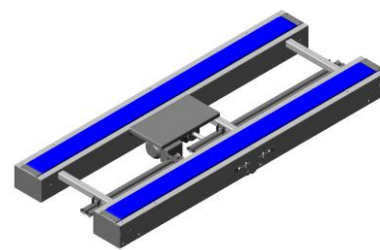

8080

PL1500 – Plastlamelltransportör
med odreven stödrulle i
övergången mellan transportörer

7994

PL1500 – Plastlamelltransportör,
3-strängad

4486

PL3000 – Plastlamelltransportör
för tungt gods, ändmonterad
motor

4380

PL3000 – Plastlamelltransportör
för tungt gods, mittmonterad
motor

PL1500 Rostfritt –
Plastlamelltransportör,
2-strängad