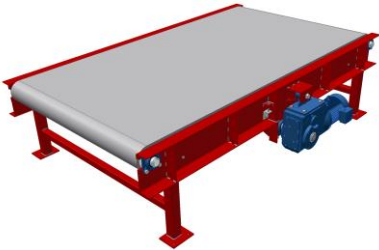

8080

PL1500 – Plastlamelltransportör
med odreven stödrulle i
övergången mellan transportörer

7994

PL1500 – Plastlamelltransportör,
3-strängad

4486

PL3000 – Plastlamelltransportör
för tungt gods, ändmonterad
motor

4380

PL3000 – Plastlamelltransportör
för tungt gods, mittmonterad
motor

PL1500 Rostfritt –
Plastlamelltransportör,
2-strängad