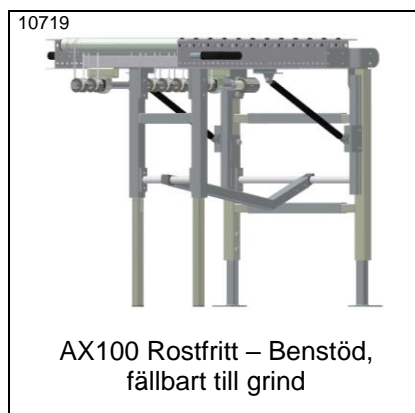

PA1500 – Benstöd Typ BS \*

PA1500 – Diagonalstag till benstöd \*

PA1500 – Benstöd med mothåll

PA1500 – Benstöd för transportörer i bilindustrin. I kraftigt RHS stål

PA1500 – Benstöd för banor i 2 nivåer

PA1500 – Benstöd för banor i 2 nivåer

PA1500 – Benstöd med hjul

PA1500 – Fotvinkel för låg transporthöjd

PA1500 – Fot med ställskruv

AX100 Rostfritt – Benstöd

AX100 Rostfritt – Benstöd, fällbart till grind

PA1500 Rostfritt – Benstöd

10693

PA1500 Rostfritt – Benstöd för  
TH 200 mm med rullbana