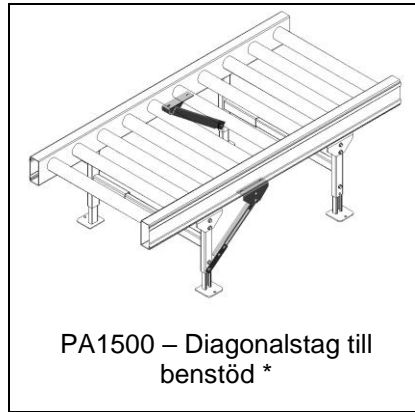

PA1500 – Benstöd Typ BS \*

PA1500 – Diagonalstag till benstöd \*

PA1500 – Benstöd med mothåll

PA1500 – Benstöd för transportörer i bilindustrin. I kraftigt RHS stål

PA1500 – Benstöd för banor i 2 nivåer

PA1500 – Benstöd för banor i 2 nivåer

PA1500 – Benstöd med hjul

PA1500 – Fotvinkel för låg transporthöjd

PA1500 – Fot med ställskruv

AX100 Rostfritt – Benstöd

AX100 Rostfritt – Benstöd, fällbart till grind

PA1500 Rostfritt – Benstöd

10693

PA1500 Rostfritt – Benstöd för  
TH 200 mm med rullbana