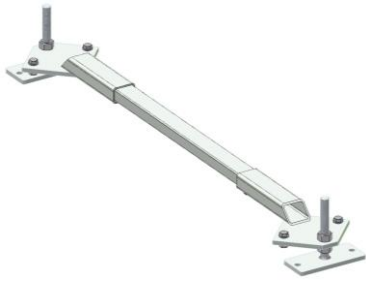

PA1500 – Benstöd Typ BS \*

PA1500 – Diagonalstag till benstöd \*

PA1500 – Benstöd med mothåll

PA1500 – Benstöd för transportörer i bilindustrin. I kraftigt RHS stål

PA1500 – Benstöd för banor i 2 nivåer

PA1500 – Benstöd för banor i 2 nivåer

PA1500 – Benstöd med hjul

PA1500 – Fotvinkel för låg transporthöjd

PA1500 – Fot med ställskruv

AX100 Rostfritt – Benstöd

AX100 Rostfritt – Benstöd, fällbart till grind

PA1500 Rostfritt – Benstöd

10693

PA1500 Rostfritt – Benstöd för  
TH 200 mm med rullbana