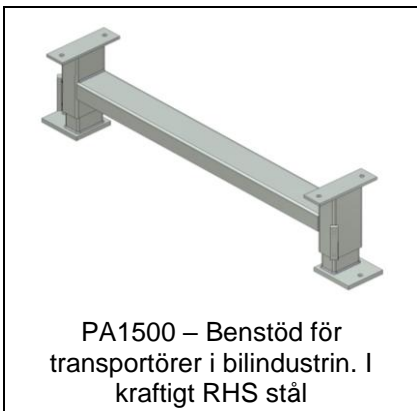

PA1500 – Benstöd Typ BS \*

PA1500 – Diagonalstag till benstöd \*

PA1500 – Benstöd med mothåll

PA1500 – Benstöd för transportörer i bilindustrin. I kraftigt RHS stål

PA1500 – Benstöd för banor i 2 nivåer

PA1500 – Benstöd för banor i 2 nivåer

PA1500 – Benstöd med hjul

PA1500 – Fotvinkel för låg transporthöjd

PA1500 – Fot med ställskruv

AX100 Rostfritt – Benstöd

AX100 Rostfritt – Benstöd, fällbart till grind

PA1500 Rostfritt – Benstöd

10693

PA1500 Rostfritt – Benstöd för  
TH 200 mm med rullbana