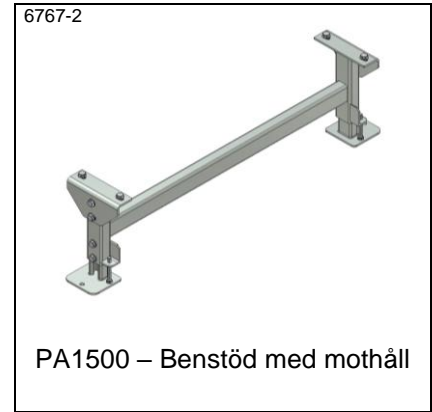

PA1500 – Benstöd Typ BS \*

PA1500 – Diagonalstag till benstöd \*

PA1500 – Benstöd med mothåll

PA1500 – Benstöd för transportörer i bilindustrin. I kraftigt RHS stål

PA1500 – Benstöd för banor i 2 nivåer

PA1500 – Benstöd för banor i 2 nivåer

PA1500 – Benstöd med hjul

PA1500 – Fotvinkel för låg transporthöjd

PA1500 – Fot med ställskruv

AX100 Rostfritt – Benstöd

AX100 Rostfritt – Benstöd, fällbart till grind

PA1500 Rostfritt – Benstöd

10693

PA1500 Rostfritt – Benstöd för  
TH 200 mm med rullbana