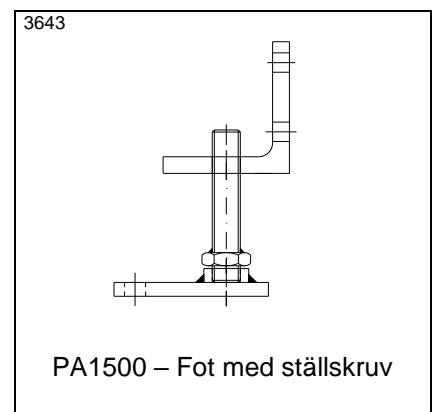

PA1500 – Benstöd för banor i 2 nivåer