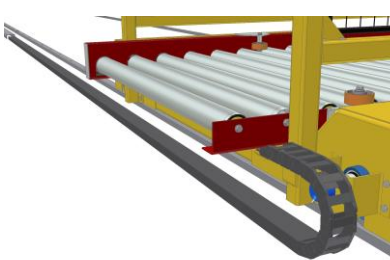

5381-1

PA1500 – Kabelsläpkedja till
transfervagn