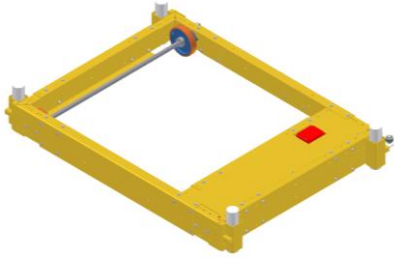

9460-2

PA1500 – Transfervagn med
hjulspårsrensare