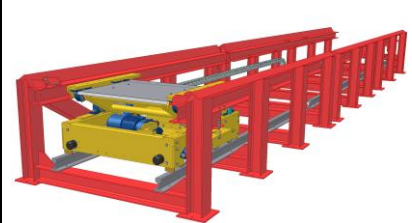

PA1500 – Godslyftare, hydraulisk, på transfervagn

3833