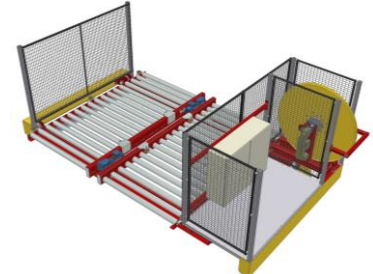

5392

AX100 – Transfervagn med vridbar rullbana. Lågbyggd

7172

KE500 – Transfervagn, odreven. Med styrtappar för positionering

5177-4

KE500 – Transfervagn, driven, lågbyggd med rullbana. TH 270 mm

8699-2

KE500 – Transfervagn med höj- och sänkbar rullbana med genomgående kedjetransportör

PA1500 – Transfervagn, driven Typ TVD *

PA1500 – Styrskena till transfervagn *

PA1500 – Räls till transfervagn *

PA1500 – Shimsbricka till räls *

5177-3

PA1500 – Transfervagn, driven, lågbyggd

5561-2

PA1500 – Transfervagn för 2 parallella rullbanor. Lågbyggd. TH 300 mm

6804

PA1500 – Transfervagn för 2 parallella rullbanor. Lågbyggd. TH 250 mm

5381-1

PA1500 – Transfervagn med 2 rullbanor och plattform för operatör

5381-2

PA1500 – Transfervagn med 4 rullbanor och plattform. 3 rullbanor flyttbara i sidled

9478-1

PA1500 – Transfervagn med 2 rullbanor i höjd. Den undre för tompall.

6459

PA1500 – Transfervagn med kedjetransportör. Rålsgående med styrhjul

6459

PA1500 – Transfervagn med rullbana med vinkelväxel. Rålsgående med styrhjul