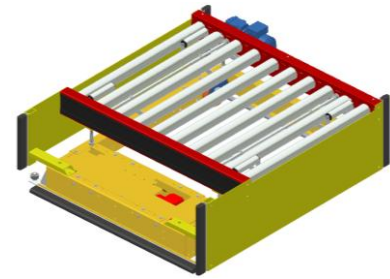

10247

PA1500 – Transfervagn med
påkörningsskydd, klämlister

7833