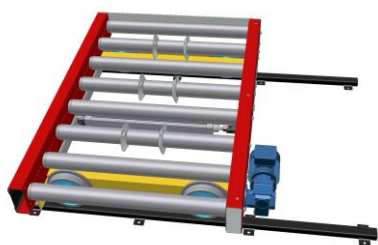

5392

AX100 – Transfervagn med vridbar rullbana. Lågbyggd

7172

KE500 – Transfervagn, odreven. Med styrtappar för positionering

5177-4

KE500 – Transfervagn, driven, lågbyggd med rullbana. TH 270 mm

8699-2

KE500 – Transfervagn med höj- och sänkbar rullbana med genomgående kedjetransportör

PA1500 – Transfervagn, driven Typ TVD *

PA1500 – Styrskena till transfervagn *

PA1500 – Räls till transfervagn *

PA1500 – Shimsbricka till räls *

5177-3

PA1500 – Transfervagn, driven, lågbyggd

5561-2

PA1500 – Transfervagn för 2 parallella rullbanor. Lågbyggd. TH 300 mm

6259

PA1500 – Transfervagn med vridbar rullbana

5317

PA1500 – Transfervagn på räls med vridbar rullbana, lågbyggd. TH 430 mm

4593

PA1500 – Godslyftare, elektrisk, på transfervagn

5048

PA1500 – Godslyftare, hydraulisk, på transfervagn

3833

PA1500 – Transfervagn med hydraulisk lyftenhet och stativ för buffertering av gods

5561-1

PA1500 – Transfervagn, pneumatisk. TH 300 mm

7210

PA1500 – Transfervagn, pneumatisk. TH 300 mm

8513

PA1500 – Elektriskt uppfällbar rulle för slavdrift av rullbana som transfervagnen stannar vid