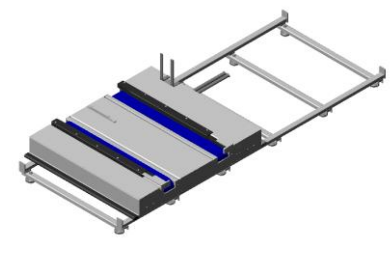

PA1500 – Transfervagn, driven Typ TVD *

PA1500 – Styrskena till transfervagn *

PA1500 – Räls till transfervagn *

PA1500 – Shimsbricka till räls *

5177-3

PA1500 – Transfervagn, driven, lågbyggd

5561-2

PA1500 – Transfervagn för 2 parallella rullbanor. Lågbyggd. TH 300 mm

5381-1

PA1500 – Kabelsläpkedja till
transfervagn

4252-1

PA1500 – Kabelsläpkedja till
transfervagn, med styrränna

9477

PA1500 – Transfervagn. Kraftigt
utförande för tung last upp till
3600 kg. Försedd med bumpers