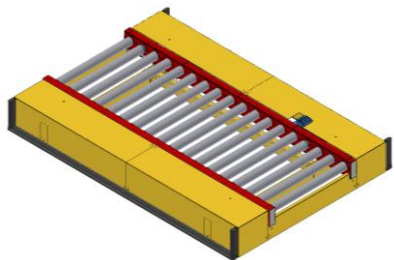

PA1500 – Transfervagn med
påkörningsskydd, klämlister