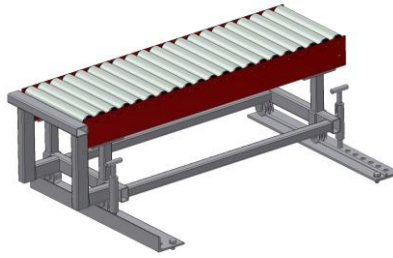

5392

AX100 – Transfervagn med vridbar rullbana. Lågbyggd

7172

KE500 – Transfervagn, odreven. Med styrtappar för positionering

5177-4

KE500 – Transfervagn, driven, lågbyggd med rullbana. TH 270 mm

8699-2

KE500 – Transfervagn med höj- och sänkbar rullbana med genomgående kedjetransportör

PA1500 – Transfervagn, driven Typ TVD *

PA1500 – Styrskena till transfervagn *

PA1500 – Räls till transfervagn *

PA1500 – Shimsbricka till räls *

5177-3

PA1500 – Transfervagn, driven, lågbyggd

5561-2

PA1500 – Transfervagn för 2 parallella rullbanor. Lågbyggd. TH 300 mm

6804

PA1500 – Transfervagn för 2 parallella rullbanor. Lågbyggd. TH 250 mm

5381-1

PA1500 – Transfervagn med 2 rullbanor och plattform för operatör

5381-2

PA1500 – Transfervagn med 4 rullbanor och plattform. 3 rullbanor flyttbara i sidled

6259

PA1500 – Transfervagn med vridbar rullbana

5317

PA1500 – Transfervagn på räls med vridbar rullbana, lågbyggd. TH 430 mm

4593

PA1500 – Godslyftare, elektrisk, på transfervagn

5048

PA1500 – Godslyftare, hydraulisk, på transfervagn