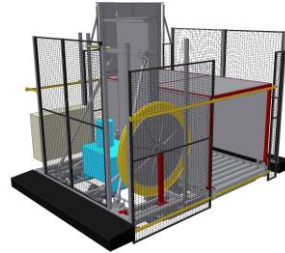

PA1500 – Transfervagn, driven Typ TVD *

PA1500 – Styrskena till transfervagn *

PA1500 – Räls till transfervagn *

PA1500 – Shimsbricka till räls *

5177-3

PA1500 – Transfervagn, driven, lågbyggd

5561-2

PA1500 – Transfervagn för 2 parallella rullbanor. Lågbyggd. TH 300 mm

6804

PA1500 – Transfervagn för 2 parallella rullbanor. Lågbyggd. TH 250 mm

5381-1

PA1500 – Transfervagn med 2 rullbanor och plattform för operatör

5381-2

PA1500 – Transfervagn med 4 rullbanor och plattform. 3 rullbanor flyttbara i sidled

6259

PA1500 – Transfervagn med vridbar rullbana

5317

PA1500 – Transfervagn på räls med vridbar rullbana, lågbyggd. TH 430 mm

4593

PA1500 – Godslyftare, elektrisk, på transfervagn

5048

PA1500 – Godslyftare, hydraulisk, på transfervagn

3833

PA1500 – Transfervagn med hydraulisk lyftenhet och stativ för buffertering av gods

5561-1

PA1500 – Transfervagn, pneumatisk. TH 300 mm

7210

PA1500 – Transfervagn, pneumatisk. TH 300 mm

8513

PA1500 – Elektriskt uppfällbar rulle för slavdrift av rullbana som transfervagnen stannar vid