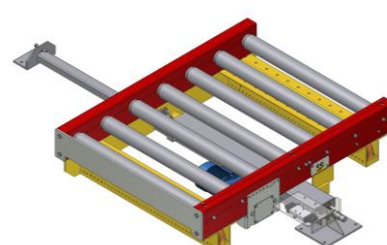

5392

AX100 – Transfervagn med vridbar rullbana. Lågbyggd

7172

KE500 – Transfervagn, odreven. Med styrtappar för positionering

5177-4

KE500 – Transfervagn, driven, lågbyggd med rullbana. TH 270 mm

8699-2

KE500 – Transfervagn med höj- och sänkbar rullbana med genomgående kedjetransportör

PA1500 – Transfervagn, driven Typ TVD *

PA1500 – Styrskena till transfervagn *

PA1500 – Räls till transfervagn *

PA1500 – Shimsbricka till räls *

5177-3

PA1500 – Transfervagn, driven, lågbyggd

5561-2

PA1500 – Transfervagn för 2 parallella rullbanor. Lågbyggd. TH 300 mm

6259

PA1500 – Transfervagn med vridbar rullbana

5317

PA1500 – Transfervagn på räls med vridbar rullbana, lågbyggd. TH 430 mm

4593

PA1500 – Godslyftare, elektrisk, på transfervagn

5048

PA1500 – Godslyftare, hydraulisk, på transfervagn

3833

PA1500 – Transfervagn med hydraulisk lyftenhet och stativ för buffertering av gods

5561-1

PA1500 – Transfervagn, pneumatisk. TH 300 mm

7210

PA1500 – Transfervagn, pneumatisk. TH 300 mm

8513

PA1500 – Elektriskt uppfällbar rulle för slavdrift av rullbana som transfervagnen stannar vid