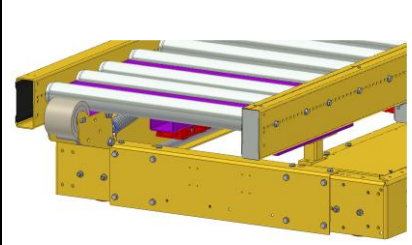

3833

PA1500 – Transfervagn med hydraulisk lyftenhet och stativ för buffertering av gods

5561-1

PA1500 – Transfervagn, pneumatisk. TH 300 mm

7210

PA1500 – Transfervagn, pneumatisk. TH 300 mm

8513

PA1500 – Elektriskt uppfällbar rulle för slavdrift av rullbana som transfervagnen stannar vid