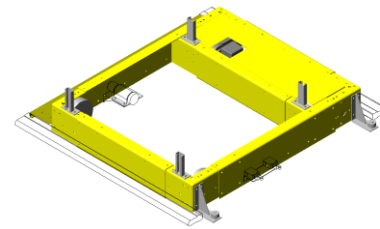

5392

AX100 – Transfervagn med vridbar rullbana. Lågbyggd

7172

KE500 – Transfervagn, odreven. Med styrtappar för positionering

5177-4

KE500 – Transfervagn, driven, lågbyggd med rullbana. TH 270 mm

8699-2

KE500 – Transfervagn med höj- och sänkbar rullbana med genomgående kedjetransportör

PA1500 – Transfervagn, driven Typ TVD *

PA1500 – Styrskena till transfervagn *

PA1500 – Räls till transfervagn *

PA1500 – Shimsbricka till räls *

5177-3

PA1500 – Transfervagn, driven, lågbyggd

5561-2

PA1500 – Transfervagn för 2 parallella rullbanor. Lågbyggd. TH 300 mm

6804

PA1500 – Transfervagn för 2 parallella rullbanor. Lågbyggd. TH 250 mm

5381-1

PA1500 – Transfervagn med 2 rullbanor och plattform för operatör

5381-2

PA1500 – Transfervagn med 4 rullbanor och plattform. 3 rullbanor flyttbara i sidled

9478-1

PA1500 – Transfervagn med 2 rullbanor i höjd. Den undre för tompall.

6459

PA1500 – Transfervagn med kedjetransportör. Rålsgående med styrhjul

6459

PA1500 – Transfervagn med rullbana med vinkelväxel. Rålsgående med styrhjul