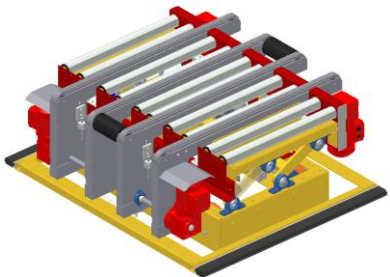

5392

AX100 – Transfervagn med vridbar rullbana. Lågbyggd

7172

KE500 – Transfervagn, odreven. Med styrtappar för positionering

5177-4

KE500 – Transfervagn, driven, lågbyggd med rullbana. TH 270 mm

8699-2

KE500 – Transfervagn med höj- och sänkbar rullbana med genomgående kedjetransportör

PA1500 – Transfervagn, driven Typ TVD *

PA1500 – Styrskena till transfervagn *

PA1500 – Räls till transfervagn *

PA1500 – Shimsbricka till räls *

5177-3

PA1500 – Transfervagn, driven, lågbyggd

5561-2

PA1500 – Transfervagn för 2 parallella rullbanor. Lågbyggd. TH 300 mm

6804

PA1500 – Transfervagn för 2 parallella rullbanor. Lågbyggd. TH 250 mm

5381-1

PA1500 – Transfervagn med 2 rullbanor och plattform för operatör

5381-2

PA1500 – Transfervagn med 4 rullbanor och plattform. 3 rullbanor flyttbara i sidled

9478-1

PA1500 – Transfervagn med 2 rullbanor i höjd. Den undre för tompall.

6459

PA1500 – Transfervagn med kedjetransportör. Rålsgående med styrhjul

6459

PA1500 – Transfervagn med rullbana med vinkelväxel. Rålsgående med styrhjul