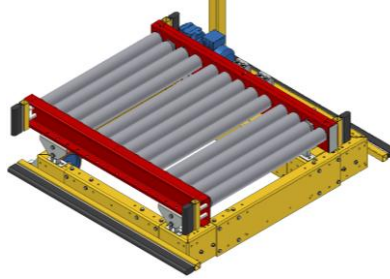

7601

PA1500 – Transfervagn med
påkörningsskydd, klämlister