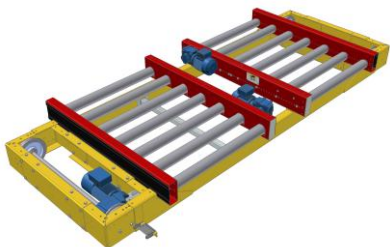

5392

AX100 – Transfervagn med vridbar rullbana. Lågbyggd

7172

KE500 – Transfervagn, odreven. Med styrtappar för positionering

5177-4

KE500 – Transfervagn, driven, lågbyggd med rullbana. TH 270 mm

8699-2

KE500 – Transfervagn med höj- och sänkbar rullbana med genomgående kedjetransportör

PA1500 – Transfervagn, driven Typ TVD *

PA1500 – Styrskena till transfervagn *

PA1500 – Räls till transfervagn *

PA1500 – Shimsbricka till räls *

5177-3

PA1500 – Transfervagn, driven, lågbyggd

5561-2

PA1500 – Transfervagn för 2 parallella rullbanor. Lågbyggd. TH 300 mm

6804

PA1500 – Transfervagn för 2 parallella rullbanor. Lågbyggd. TH 250 mm

5381-1

PA1500 – Transfervagn med 2 rullbanor och plattform för operatör

5381-2

PA1500 – Transfervagn med 4 rullbanor och plattform. 3 rullbanor flyttbara i sidled

9478-1

PA1500 – Transfervagn med 2 rullbanor i höjd. Den undre för tompall.

6459

PA1500 – Transfervagn med kedjetransportör. Rålsgående med styrhjul

6459

PA1500 – Transfervagn med rullbana med vinkelväxel. Rålsgående med styrhjul