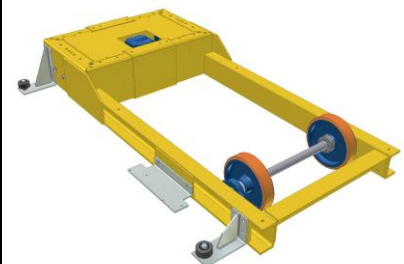

5392

AX100 – Transfervagn med vridbar rullbana. Lågbyggd

7172

KE500 – Transfervagn, odreven. Med styrtappar för positionering

5177-4

KE500 – Transfervagn, driven, lågbyggd med rullbana. TH 270 mm

8699-2

KE500 – Transfervagn med höj- och sänkbar rullbana med genomgående kedjetransportör

PA1500 – Transfervagn, driven Typ TVD *

PA1500 – Styrskena till transfervagn *

PA1500 – Räls till transfervagn *

PA1500 – Shimsbricka till räls *

5177-3

PA1500 – Transfervagn, driven, lågbyggd

5561-2

PA1500 – Transfervagn för 2 parallella rullbanor. Lågbyggd. TH 300 mm

6804

PA1500 – Transfervagn för 2 parallella rullbanor. Lågbyggd. TH 250 mm

5381-1

PA1500 – Transfervagn med 2 rullbanor och plattform för operatör

5381-2

PA1500 – Transfervagn med 4 rullbanor och plattform. 3 rullbanor flyttbara i sidled

9478-1

PA1500 – Transfervagn med 2 rullbanor i höjd. Den undre för tompall.

6459

PA1500 – Transfervagn med kedjetransportör. Rålsgående med styrhjul

6459

PA1500 – Transfervagn med rullbana med vinkelväxel. Rålsgående med styrhjul