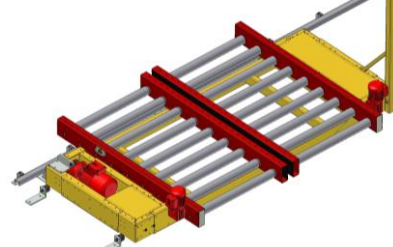

5392

AX100 – Transfervagn med vridbar rullbana. Lågbyggd

7172

KE500 – Transfervagn, odreven. Med styrtappar för positionering

5177-4

KE500 – Transfervagn, driven, lågbyggd med rullbana. TH 270 mm

8699-2

KE500 – Transfervagn med höj- och sänkbar rullbana med genomgående kedjetransportör

PA1500 – Transfervagn, driven Typ TVD *

PA1500 – Styrskena till transfervagn *

PA1500 – Räls till transfervagn *

PA1500 – Shimsbricka till räls *

5177-3

PA1500 – Transfervagn, driven, lågbyggd

5561-2

PA1500 – Transfervagn för 2 parallella rullbanor. Lågbyggd. TH 300 mm

6804

PA1500 – Transfervagn för 2 parallella rullbanor. Lågbyggd. TH 250 mm

5381-1

PA1500 – Transfervagn med 2 rullbanor och plattform för operatör

5381-2

PA1500 – Transfervagn med 4 rullbanor och plattform. 3 rullbanor flyttbara i sidled

9478-1

PA1500 – Transfervagn med 2 rullbanor i höjd. Den undre för tompall.

6459

PA1500 – Transfervagn med kedjetransportör. Rålsgående med styrhjul

6459

PA1500 – Transfervagn med rullbana med vinkelväxel. Rålsgående med styrhjul