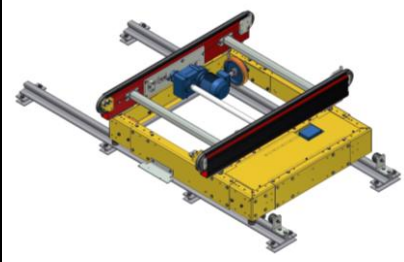

5392

AX100 – Transfervagn med vridbar rullbana. Lågbyggd

7172

KE500 – Transfervagn, odreven. Med styrtappar för positionering

5177-4

KE500 – Transfervagn, driven, lågbyggd med rullbana. TH 270 mm

8699-2

KE500 – Transfervagn med höj- och sänkbar rullbana med genomgående kedjetransportör

PA1500 – Transfervagn, driven Typ TVD *

PA1500 – Styrskena till transfervagn *

PA1500 – Räls till transfervagn *

PA1500 – Shimsbricka till räls *

5177-3

PA1500 – Transfervagn, driven, lågbyggd

5561-2

PA1500 – Transfervagn för 2 parallella rullbanor. Lågbyggd. TH 300 mm

6804

PA1500 – Transfervagn för 2 parallella rullbanor. Lågbyggd. TH 250 mm

5381-1

PA1500 – Transfervagn med 2 rullbanor och plattform för operatör

5381-2

PA1500 – Transfervagn med 4 rullbanor och plattform. 3 rullbanor flyttbara i sidled

9478-1

PA1500 – Transfervagn med 2 rullbanor i höjd. Den undre för tompall.

6459

PA1500 – Transfervagn med kedjetransportör. Rålsgående med styrhjul

6459

PA1500 – Transfervagn med rullbana med vinkelväxel. Rålsgående med styrhjul