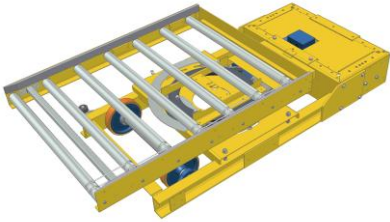

5392

AX100 – Transfervagn med vridbar rullbana. Lågbyggd

7172

KE500 – Transfervagn, odreven. Med styrtappar för positionering

5177-4

KE500 – Transfervagn, driven, lågbyggd med rullbana. TH 270 mm

8699-2

KE500 – Transfervagn med höj- och sänkbar rullbana med genomgående kedjetransportör

PA1500 – Transfervagn, driven Typ TVD *

PA1500 – Styrskena till transfervagn *

PA1500 – Räls till transfervagn *

PA1500 – Shimsbricka till räls *

5177-3

PA1500 – Transfervagn, driven, lågbyggd

5561-2

PA1500 – Transfervagn för 2 parallella rullbanor. Lågbyggd. TH 300 mm

6804

PA1500 – Transfervagn för 2 parallella rullbanor. Lågbyggd. TH 250 mm

5381-1

PA1500 – Transfervagn med 2 rullbanor och plattform för operatör

5381-2

PA1500 – Transfervagn med 4 rullbanor och plattform. 3 rullbanor flyttbara i sidled

6259

PA1500 – Transfervagn med vridbar rullbana

5317

PA1500 – Transfervagn på räls med vridbar rullbana, lågbyggd. TH 430 mm

4593

PA1500 – Godslyftare, elektrisk, på transfervagn

5048

PA1500 – Godslyftare, hydraulisk, på transfervagn