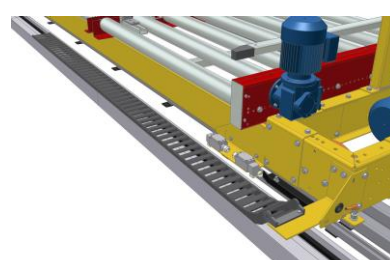

4252-1

PA1500 – Kabelsläpkedja till
transfervagn, med styrränna