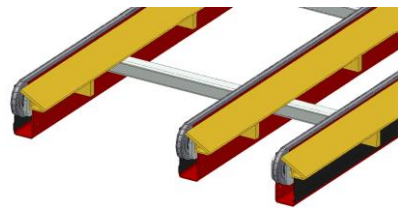

PA1500 – Truckskydd
kedjetransportör,
kedjeskyddande plåt