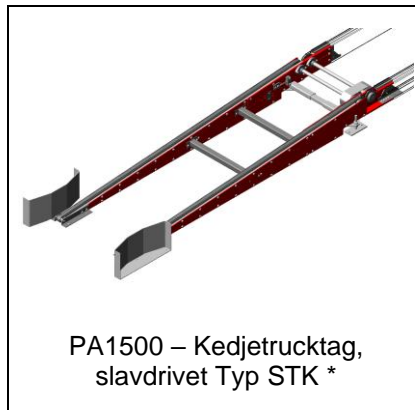

10242

AX100 – Pneumatisk tilt enhet för att lägga kartong på sidan

PA1500 – Trucktag, odrivet Typ OT *

9322

PA1500 – Odrivet trucktag med bromsrullar

10396

PA1500 – Odrivet trucktag med glidplåt

PA1500 – Odrivet trucktag med separeringsstopp

5834
PA1500 – Trucktag, odrivet, horisontellt. Pallar dras fram för hand

PA1500 – Trucktag, drivet Typ DT *

PA1500 – Uppkörningsramp Typ UKR *

5308-1
PA1500 – Trucktag, drivet, med plåt för handtruck. För placering på lyftbord

9372
PA1500 – Trucktag, drivet. Lågbggt, TH=70 mm

PA1500 – Kedjetrucktag, drivet Typ DTK *

PA1500 – Kedjetrucktag, slavdrivet Typ STK *

PA1500 – Truckpåkörningsskydd Typ TPS *

PA1500 – Truckpåkörningsskydd Typ TPS *. Med gummilist