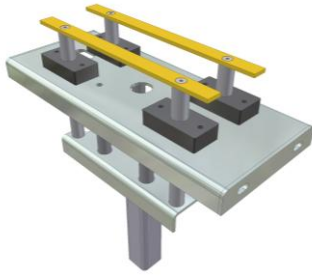

4077

AX100 - Lyftare

4053

AX100 – Lyftare med 4 lyfthöjder

3594

AX100 – Lyftare med 4 lyftskenor

10312

AX100 – Lyftare. Frilyfter gods för hantering med robot

9849-2

KRT100 – Frilyftningsenhet

11033

KE500 – Frilyftningsenhet i kedjetransportör

8476

PA1500 – Höj- och sänkbar rullbana. Fasta balkar frilyfter godset vid sänkning av rullbanan

2289

AX100 – Tiltenheter för fyllning av låda med robot

10242

AX100 – Pneumatisk tilt enhet för att lägga kartong på sidan

PA1500 – Trucktag, odrivet Typ OT *

9322

PA1500 – Odrivet trucktag med bromsrullar

10396

PA1500 – Odrivet trucktag med glidplåt

PA1500 – Odrivet trucktag med separeringsstopp

5834
PA1500 – Trucktag, odrivet, horisontellt. Pallar dras fram för hand

PA1500 – Trucktag, drivet Typ DT *

PA1500 – Uppkörningsramp Typ UKR *

5308-1
PA1500 – Trucktag, drivet, med plåt för handtruck. För placering på lyftbord