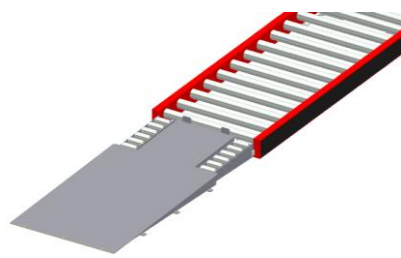

9849-2

KRT100 – Frilyftningsenhet

11033

KE500 – Frilyftningsenhet i kedjetransportör

8476

PA1500 – Höj- och sänkbar rullbana. Fasta balkar frilyfter godset vid sänkning av rullbanan

2289

AX100 – Tiltenheter för fyllning av låda med robot

10242

AX100 – Pneumatisk tilt enhet för att lägga kartong på sidan

PA1500 – Trucktag, odrivet Typ OT *

9322

PA1500 – Odrivet trucktag med bromsrullar

10396

PA1500 – Odrivet trucktag med glidplåt

PA1500 – Odrivet trucktag med separeringsstopp

5834
PA1500 – Trucktag, odrivet, horisontellt. Pallar dras fram för hand

PA1500 – Trucktag, drivet Typ DT *

PA1500 – Uppkörningsramp Typ UKR *

5308-1
PA1500 – Trucktag, drivet, med plåt för handtruck. För placering på lyftbord