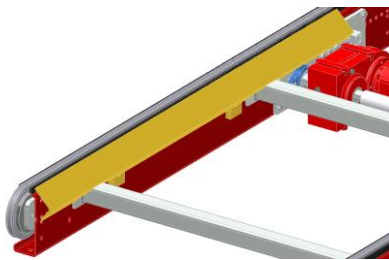

9460

PA1500 – Truckskydd
kedjetransportör,
kedjeskyddande plåt

8443