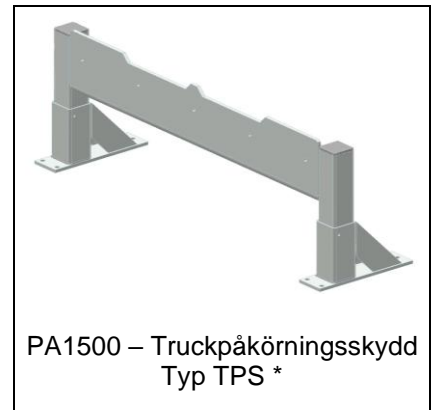

9372
PA1500 – Trucktag, drivet. Lågbggt, TH=70 mm