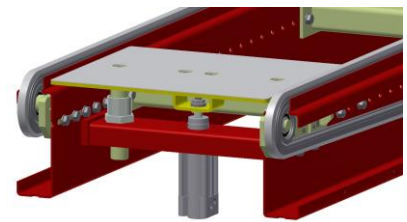

4077

AX100 - Lyftare

4053

AX100 – Lyftare med 4 lyfthöjder

3594

AX100 – Lyftare med 4 lyftskenor

10312

AX100 – Lyftare. Frilyfter gods för hantering med robot

9849-2

KRT100 – Frilyftningsenhet

11033

KE500 – Frilyftningsenhet i kedjetransportör

8476

PA1500 – Höj- och sänkbar rullbana. Fasta balkar frilyfter godset vid sänkning av rullbanan

2289

AX100 – Tiltenheter för fyllning av låda med robot

10242

AX100 – Pneumatisk tilt enhet för att lägga kartong på sidan

PA1500 – Trucktag, odrivet Typ OT *

9322

PA1500 – Odrivet trucktag med bromsrullar

10396

PA1500 – Odrivet trucktag med glidplåt

PA1500 – Odrivet trucktag med separeringsstopp

5834
PA1500 – Trucktag, odrivet, horisontellt. Pallar dras fram för hand

PA1500 – Trucktag, drivet Typ DT *

PA1500 – Uppkörningsramp Typ UKR *

5308-1
PA1500 – Trucktag, drivet, med plåt för handtruck. För placering på lyftbord