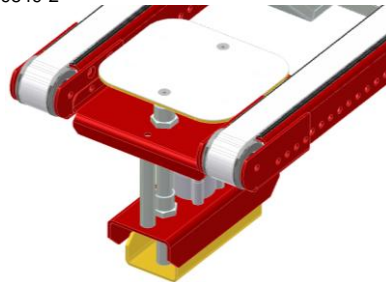

4077

AX100 - Lyftare

4053

AX100 – Lyftare med 4 lyfthöjder

3594

AX100 – Lyftare med 4 lyftskenor

10312

AX100 – Lyftare. Frilyfter gods för hantering med robot

9849-2

KRT100 – Frilyftningsenhet

11033

KE500 – Frilyftningsenhet i kedjetransportör

8476

PA1500 – Höj- och sänkbar rullbana. Fasta balkar frilyfter godset vid sänkning av rullbanan

2289

AX100 – Tiltenheter för fyllning av låda med robot

10242

AX100 – Pneumatisk tilt enhet för att lägga kartong på sidan

PA1500 – Trucktag, odrivet Typ OT *

9322

PA1500 – Odrivet trucktag med bromsrullar

10396

PA1500 – Odrivet trucktag med glidplåt

PA1500 – Odrivet trucktag med separeringsstopp

5834
PA1500 – Trucktag, odrivet, horisontellt. Pallar dras fram för hand

PA1500 – Trucktag, drivet Typ DT *

PA1500 – Uppkörningsramp Typ UKR *

5308-1
PA1500 – Trucktag, drivet, med plåt för handtruck. För placering på lyftbord