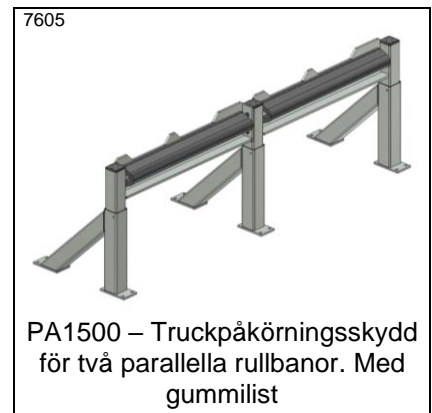

PA1500 – Truckpåkörningsskydd Typ TPS *

10723
PA1500 – Truckpåkörningsskydd med samma bredd som rullbanan

7605
PA1500 – Truckpåkörningsskydd för två parallella rullbanor. Med gummilist