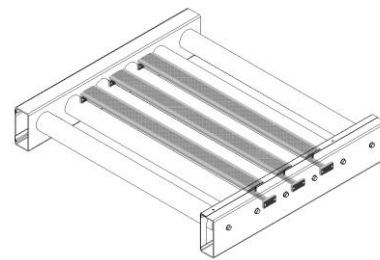

AX100 – Gångplåt Typ GP *

AX100 – Personövergång

PA1500 – Gångplåt Typ GP *

PA1500 – Gångplåt

10693

PA1500 Rostfritt – Gångplåt

PA1500 – Personövergång,
rullbana *

7882