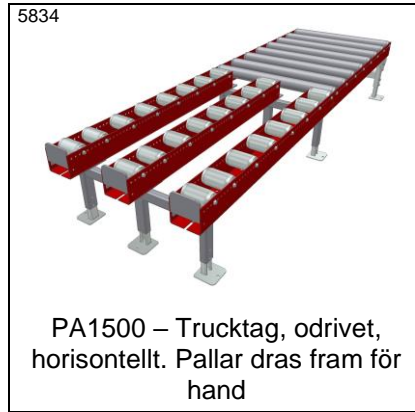

10242

AX100 – Pneumatisk tilt enhet för att lägga kartong på sidan

PA1500 – Trucktag, odrivet Typ OT *

9322

PA1500 – Odrivet trucktag med bromsrullar

10396

PA1500 – Odrivet trucktag med glidplåt

PA1500 – Odrivet trucktag med separeringsstopp