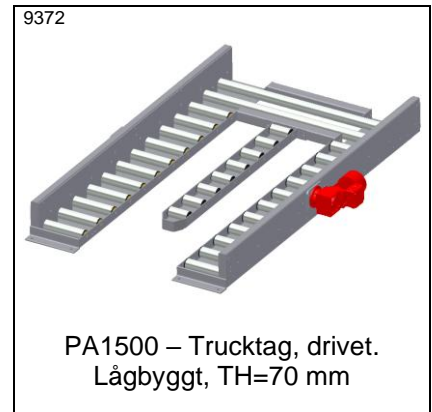

10242

AX100 – Pneumatisk tilt enhet för att lägga kartong på sidan

PA1500 – Trucktag, odrivet Typ OT *

9322

PA1500 – Odrivet trucktag med bromsrullar

10396

PA1500 – Odrivet trucktag med glidplåt

PA1500 – Odrivet trucktag med separeringsstopp

5834
PA1500 – Trucktag, odrivet, horisontellt. Pallar dras fram för hand

PA1500 – Trucktag, drivet Typ DT *

PA1500 – Uppkörningsramp Typ UKR *

5308-1
PA1500 – Trucktag, drivet, med plåt för handtruck. För placering på lyftbord