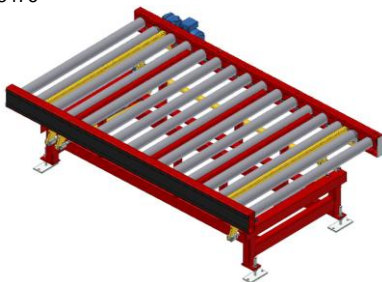

4077

AX100 - Lyftare

4053

AX100 – Lyftare med 4 lyfthöjder

3594

AX100 – Lyftare med 4 lyftskenor

10312

AX100 – Lyftare. Frilyfter gods för hantering med robot

9849-2

KRT100 – Frilyftningsenhet

11033

KE500 – Frilyftningsenhet i kedjetransportör

8476

PA1500 – Höj- och sänkbar rullbana. Fasta balkar frilyfter godset vid sänkning av rullbanan

2289

AX100 – Tiltenheter för fyllning av låda med robot

10242

AX100 – Pneumatisk tilt enhet för att lägga kartong på sidan

PA1500 – Trucktag, odrivet Typ OT *

9322

PA1500 – Odrivet trucktag med bromsrullar

10396

PA1500 – Odrivet trucktag med glidplåt

PA1500 – Odrivet trucktag med separeringsstopp

5834
PA1500 – Trucktag, odrivet, horisontellt. Pallar dras fram för hand

PA1500 – Trucktag, drivet Typ DT *

PA1500 – Uppkörningsramp Typ UKR *

5308-1
PA1500 – Trucktag, drivet, med plåt för handtruck. För placering på lyftbord