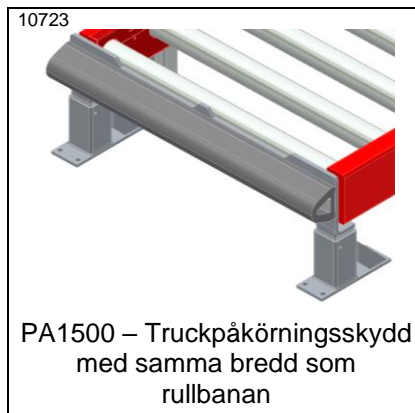

9372
PA1500 – Trucktag, drivet. Lågbggt, TH=70 mm

PA1500 – Kedjetrucktag, drivet Typ DTK *

PA1500 – Kedjetrucktag, slavdrivet Typ STK *

PA1500 – Truckpåkörningsskydd Typ TPS *

PA1500 – Truckpåkörningsskydd Typ TPS *. Med gummilist