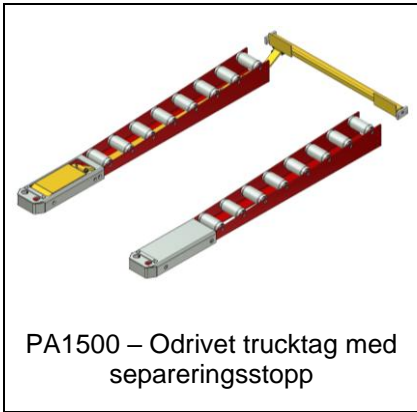

9849-2

KRT100 – Frilyftningsenhet

11033

KE500 – Frilyftningsenhet i kedjetransportör

8476

PA1500 – Höj- och sänkbar rullbana. Fasta balkar frilyfter godset vid sänkning av rullbanan

2289

AX100 – Tiltenheter för fyllning av låda med robot

10242

AX100 – Pneumatisk tilt enhet för att lägga kartong på sidan

PA1500 – Trucktag, odrivet Typ OT *

9322

PA1500 – Odrivet trucktag med bromsrullar

10396

PA1500 – Odrivet trucktag med glidplåt

PA1500 – Odrivet trucktag med separeringsstopp

5834
PA1500 – Trucktag, odrivet, horisontellt. Pallar dras fram för hand

PA1500 – Trucktag, drivet Typ DT *

PA1500 – Uppkörningsramp Typ UKR *

5308-1
PA1500 – Trucktag, drivet, med plåt för handtruck. För placering på lyftbord