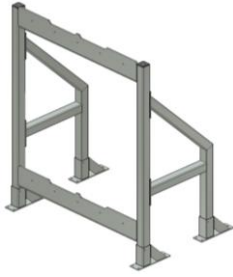

7185

PA1500 – Truckpåkörningsskydd
för banor i 2 nivåer

8595