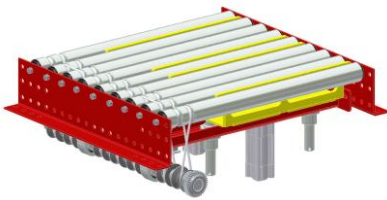

4077

AX100 - Lyftare

4053

AX100 – Lyftare med 4 lyfthöjder

3594

AX100 – Lyftare med 4 lyftskenor

10312

AX100 – Lyftare. Frilyfter gods för hantering med robot

9849-2

KRT100 – Frilyftningsenhet

11033

KE500 – Frilyftningsenhet i kedjetransportör

8476

PA1500 – Höj- och sänkbar rullbana. Fasta balkar frilyfter godset vid sänkning av rullbanan

2289

AX100 – Tiltenheter för fyllning av låda med robot

10242

AX100 – Pneumatisk tilt enhet för att lägga kartong på sidan

PA1500 – Trucktag, odrivet Typ OT *

9322

PA1500 – Odrivet trucktag med bromsrullar

10396

PA1500 – Odrivet trucktag med glidplåt

PA1500 – Odrivet trucktag med separeringsstopp

5834
PA1500 – Trucktag, odrivet, horisontellt. Pallar dras fram för hand

PA1500 – Trucktag, drivet Typ DT *

PA1500 – Uppkörningsramp Typ UKR *

5308-1
PA1500 – Trucktag, drivet, med plåt för handtruck. För placering på lyftbord