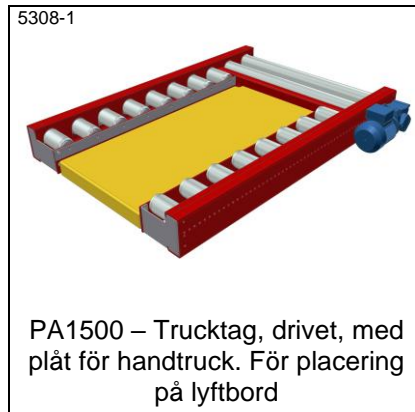

9849-2

KRT100 – Frilyftningsenhet

11033

KE500 – Frilyftningsenhet i kedjetransportör

8476

PA1500 – Höj- och sänkbar rullbana. Fasta balkar frilyfter godset vid sänkning av rullbanan

2289

AX100 – Tiltenheter för fyllning av låda med robot

10242

AX100 – Pneumatisk tilt enhet för att lägga kartong på sidan

PA1500 – Trucktag, odrivet Typ OT *

9322

PA1500 – Odrivet trucktag med bromsrullar

10396

PA1500 – Odrivet trucktag med glidplåt

PA1500 – Odrivet trucktag med separeringsstopp

5834
PA1500 – Trucktag, odrivet, horisontellt. Pallar dras fram för hand

PA1500 – Trucktag, drivet Typ DT *

PA1500 – Uppkörningsramp Typ UKR *

5308-1
PA1500 – Trucktag, drivet, med plåt för handtruck. För placering på lyftbord