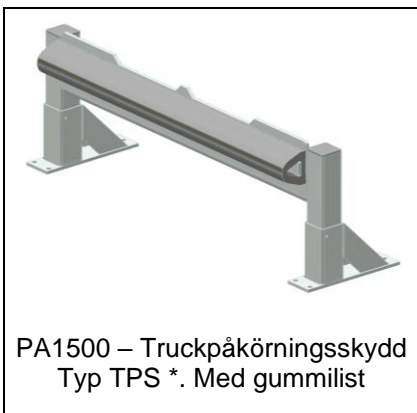

9372
PA1500 – Trucktag, drivet. Lågbggt, TH=70 mm

PA1500 – Kedjetrucktag, drivet Typ DTK *

PA1500 – Kedjetrucktag, slavdrivet Typ STK *

PA1500 – Truckpåkörningsskydd Typ TPS *

PA1500 – Truckpåkörningsskydd Typ TPS *. Med gummilist