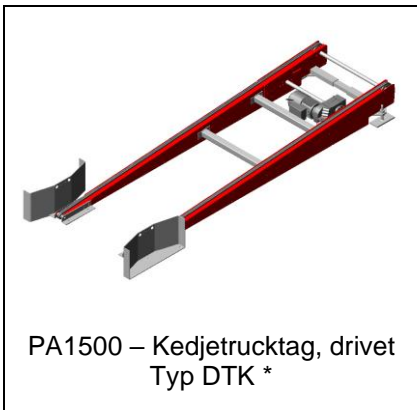

PA1500 – Uppkörningsramp Typ UKR *