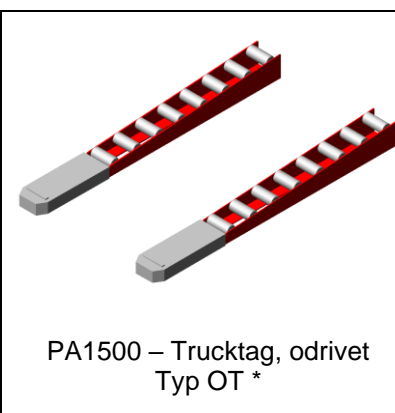

4077

AX100 - Lyftare

4053

AX100 – Lyftare med 4 lyfthöjder

3594

AX100 – Lyftare med 4 lyftskenor

10312

AX100 – Lyftare. Frilyfter gods för hantering med robot

9849-2

KRT100 – Frilyftningsenhet

11033

KE500 – Frilyftningsenhet i kedjetransportör

8476

PA1500 – Höj- och sänkbar rullbana. Fasta balkar frilyfter godset vid sänkning av rullbanan

2289

AX100 – Tiltenheter för fyllning av låda med robot

10242

AX100 – Pneumatisk tilt enhet för att lägga kartong på sidan

PA1500 – Trucktag, odrivet Typ OT *

9322

PA1500 – Odrivet trucktag med bromsrullar

10396

PA1500 – Odrivet trucktag med glidplåt

PA1500 – Odrivet trucktag med separeringsstopp