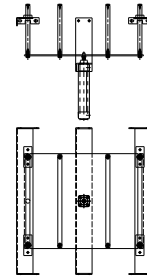

4077

AX100 - Lyftare

4053

AX100 – Lyftare med 4 lyfthöjder

3594

AX100 – Lyftare med 4 lyftskenor

10312

AX100 – Lyftare. Frilyfter gods för hantering med robot

9849-2

KRT100 – Frilyftningsenhet

11033

KE500 – Frilyftningsenhet i kedjetransportör

8476

PA1500 – Höj- och sänkbar rullbana. Fasta balkar frilyfter godset vid sänkning av rullbanan

2289

AX100 – Tiltenheter för fyllning av låda med robot

10242

AX100 – Pneumatisk tilt enhet för att lägga kartong på sidan

PA1500 – Trucktag, odrivet Typ OT *

9322

PA1500 – Odrivet trucktag med bromsrullar

10396

PA1500 – Odrivet trucktag med glidplåt

PA1500 – Odrivet trucktag med separeringsstopp