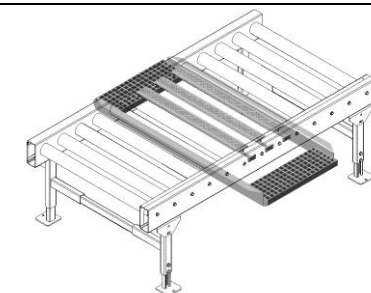

AX100 – Gångplåt Typ GP *

AX100 – Personövergång

PA1500 – Gångplåt Typ GP *

PA1500 – Gångplåt

10693

PA1500 Rostfritt – Gångplåt

PA1500 – Personövergång,
rullbana *

7882