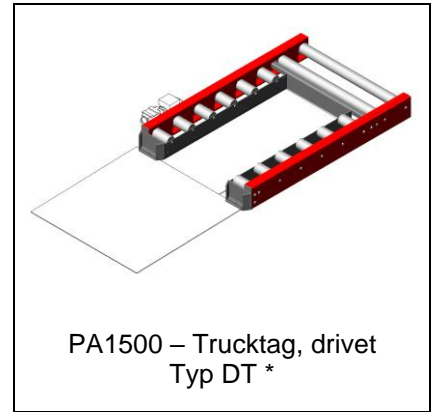

9849-2

KRT100 – Frilyftningsenhet

11033

KE500 – Frilyftningsenhet i kedjetransportör

8476

PA1500 – Höj- och sänkbar rullbana. Fasta balkar frilyfter godset vid sänkning av rullbanan

2289

AX100 – Tiltenheter för fyllning av låda med robot

10242

AX100 – Pneumatisk tilt enhet för att lägga kartong på sidan

PA1500 – Trucktag, odrivet Typ OT *

9322

PA1500 – Odrivet trucktag med bromsrullar

10396

PA1500 – Odrivet trucktag med glidplåt

PA1500 – Odrivet trucktag med separeringsstopp

5834
PA1500 – Trucktag, odrivet, horisontellt. Pallar dras fram för hand

PA1500 – Trucktag, drivet Typ DT *

PA1500 – Uppkörningsramp Typ UKR *

5308-1
PA1500 – Trucktag, drivet, med plåt för handtruck. För placering på lyftbord